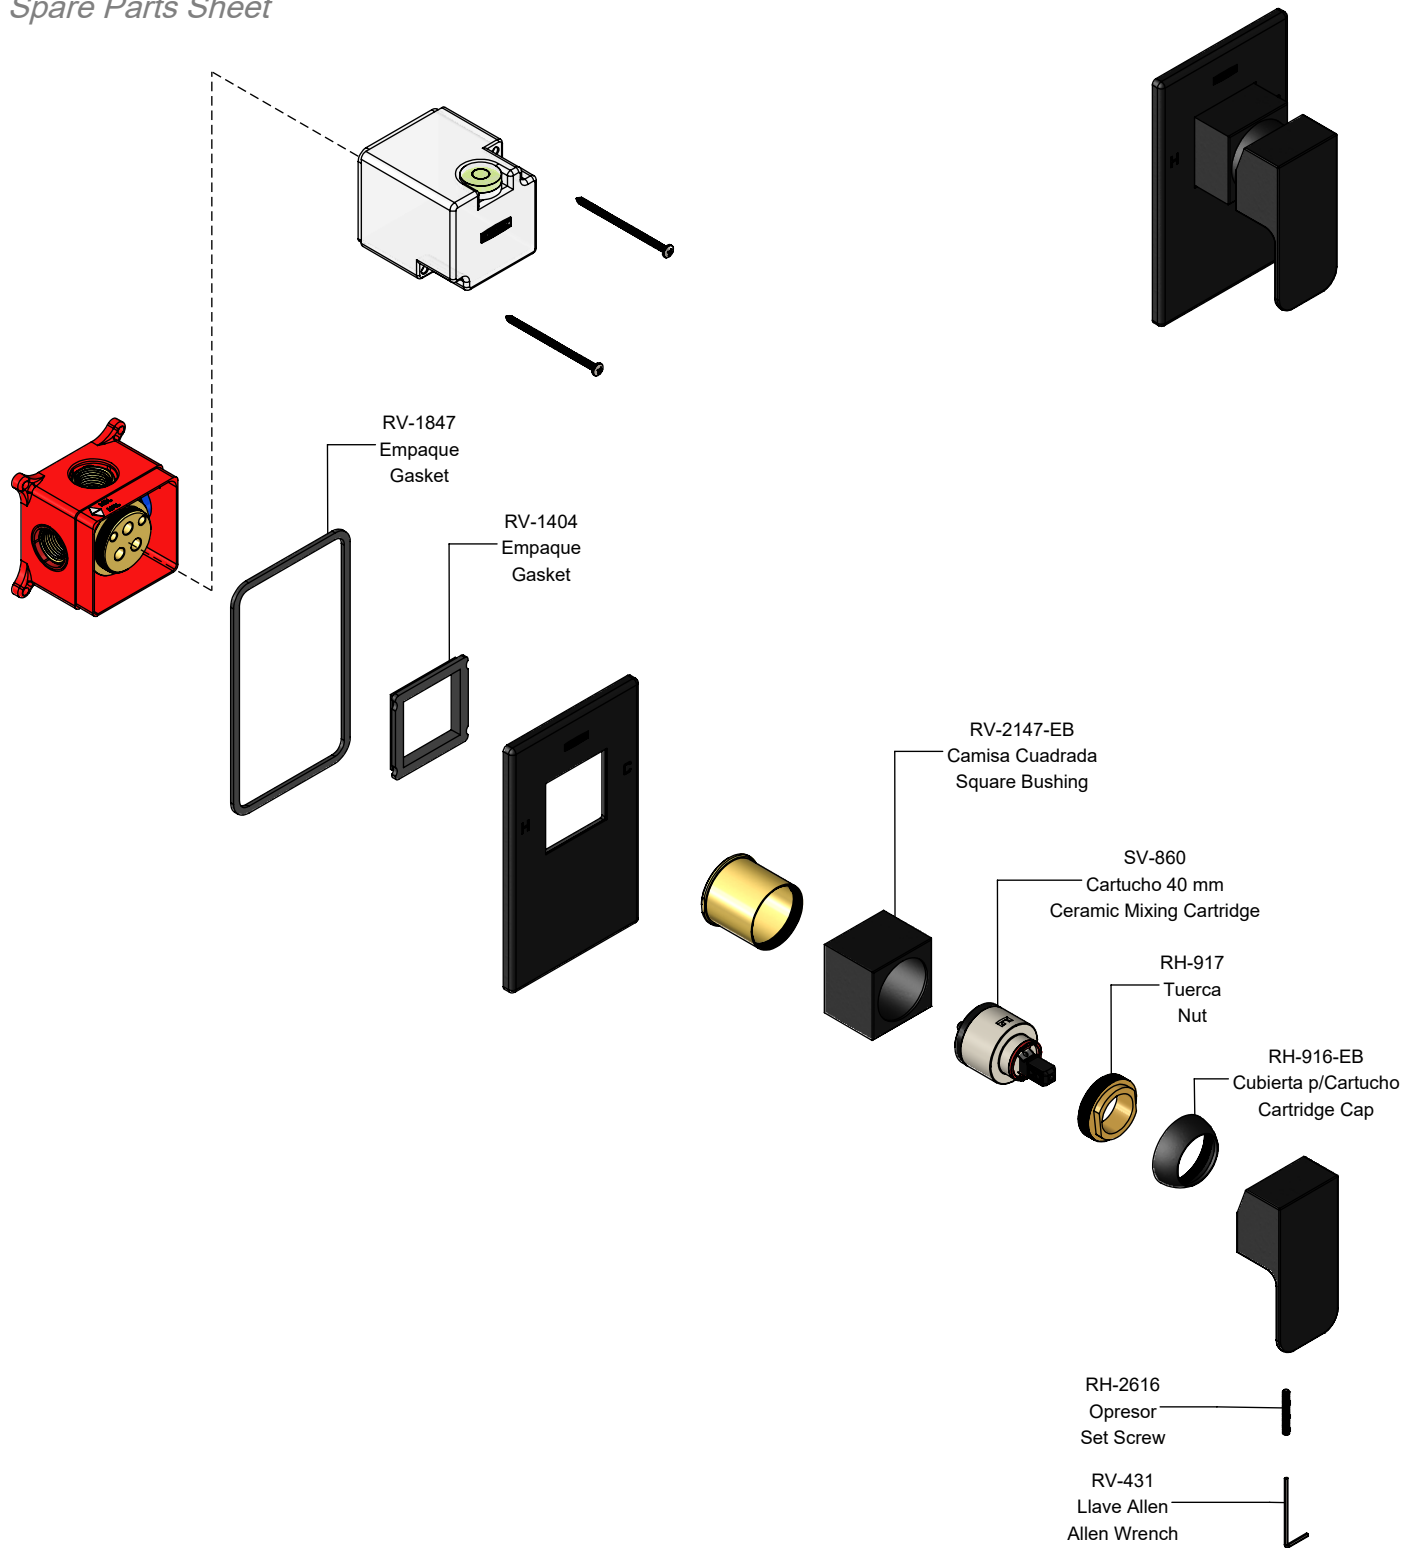

Hoja de Refacciones Spare Parts Sheet

SV-883
Pija Phillips AB 8-18 x 3"
Lag Screws

SV-652-EB
Chapetón Armado para Monomando
Escutcheon Kit

SV-882-EB
Maneral para Monomando
Handle Kit

Los productos ilustrados pueden sufrir cambios sin previo aviso en su aspecto o partes, como resultado de los procesos de mejora continua al que están sujetos, sin implicar mayor responsabilidad de la fábrica. Visite nuestras páginas www.helvex.com.mx para México y www.helvex.com para el mercado internacional.

Illustrated products may suffer changes without previous notice in its appearance or parts, as a result of the continuous improvement processes to which they are subject, does not imply greater responsibility of the factory. Visit our pages www.helvex.com.mx for Mexico and www.helvex.com for the international market.