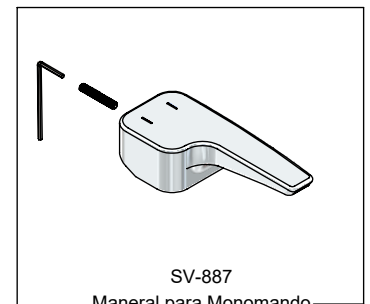

SH-1587  
Aireador Oculito  
Hidden Aerator

RH-2702  
Empaque Cónico  
Tapered Gasket

RH-1473  
Sello de Fijación  
Tapared Gasket

SH-1651  
Kit de Empaques  
Gasket Kit

SH-1606  
Tuerca Conector  
Connector Kit

RH-1472  
Rondana Acero Inoxidable  
Wavy Washer

RH-1471  
Tuerca de Fijación  
Mounting Nut

RH-253  
O'ring

SV-887  
Maneral para Monomando  
Handle Kit