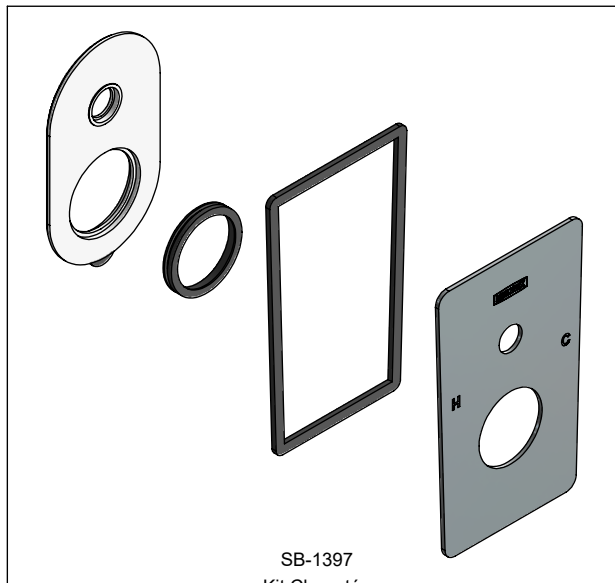

Hoja de Refacciones
Spare Parts Sheet

SB-1396
Desviador para Monomando de Regadera
Diverter

SB-1399
Kit Maneral
Handle Kit

SB-1397
Kit Chapetón
Escutcheon Kit

Los productos ilustrados pueden sufrir cambios sin previo aviso en su aspecto o partes, como resultado de los procesos de mejora continua a los que están sujetos, sin implicar mayor responsabilidad de la fábrica. Visite nuestras páginas www.helvex.com.mx para México y www.helvex.com para el mercado internacional.