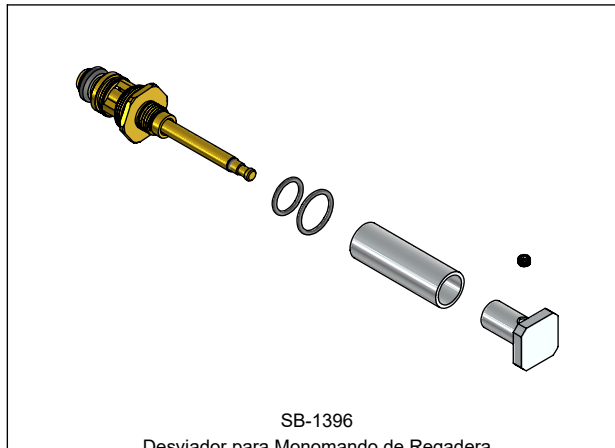

Hoja de Refacciones
Spare Parts Sheet

SB-1396
Desviador para Monomando de Regadera
Diverter

SB-1399
Kit Maneral
Handle Kit

SB-1397
Kit Chapetón
Escutcheon Kit

Los productos ilustrados pueden sufrir cambios sin previo aviso en su aspecto o partes, como resultado de los procesos de mejora continua a los que están sujetos, sin implicar mayor responsabilidad de la fábrica. Visite nuestras páginas www.helvex.com.mx para México y www.helvex.com para el mercado internacional.