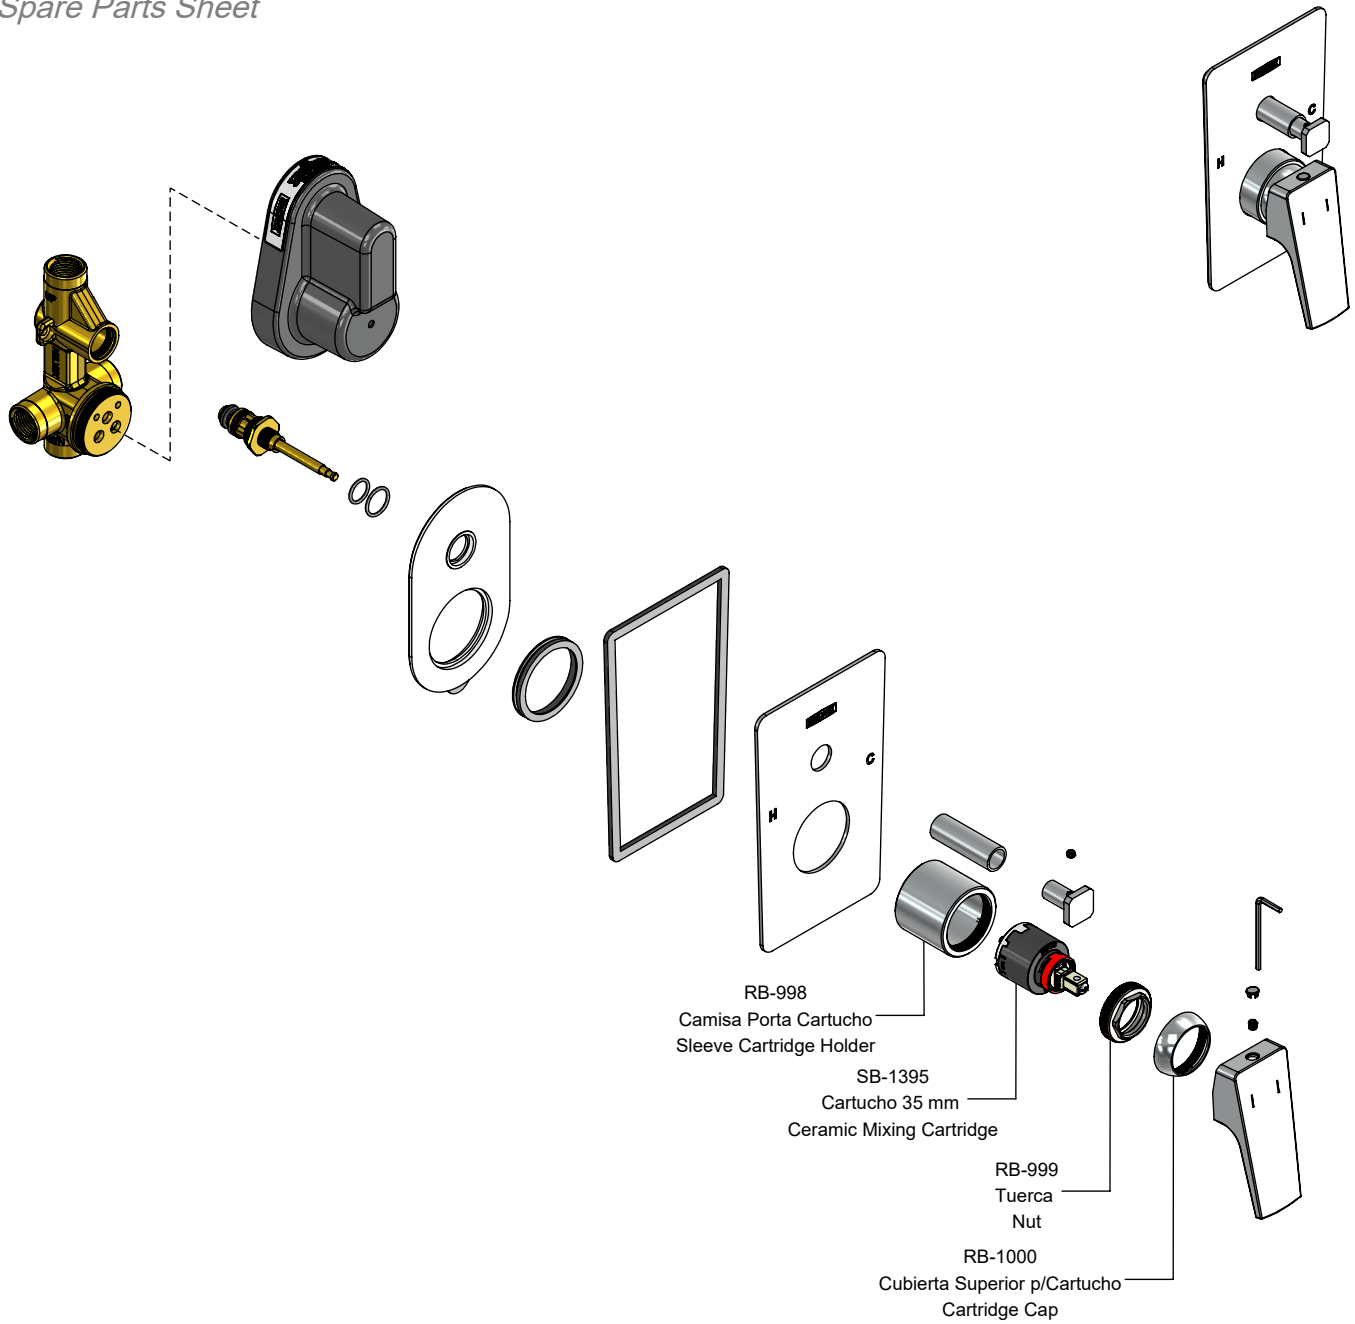

Hoja de Refacciones
Spare Parts Sheet

SB-1396
Desviador para Monomando de Regadera
Diverter

SB-1399
Kit Maneral
Handle Kit

SB-1397
Kit Chapetón
Escutcheon Kit

Los productos ilustrados pueden sufrir cambios sin previo aviso en su aspecto o partes, como resultado de los procesos de mejora continua a los que están sujetos, sin implicar mayor responsabilidad de la fábrica. Visite nuestras páginas www.helvex.com.mx para México y www.helvex.com para el mercado internacional.

Illustrated products may suffer changes without previous notice in its appearance or parts, as a result of the continuous improvement processes to which they are subject, does not imply greater responsibility of the factory. Visit our pages www.helvex.com.mx for Mexico and www.helvex.com for the international market.