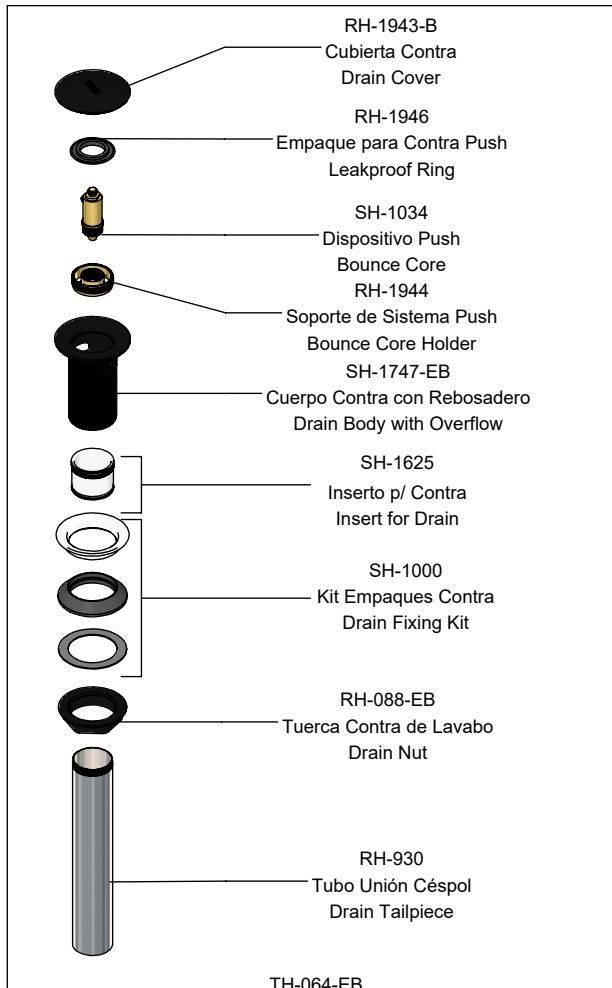

Hoja de Refacciones
Spare Parts Sheet

TH-064-EB
Contra de Push para Lavabo con Rebosadero
Lavatory Sink Pop-up Drain with Overflow

SH-1449
Kit de Mantenimiento
Maintenance Kit

SH-1448
Kit de Empaques para Contra
Mounting Kit

SH-1447-EB
Maneral para Monomando
Handle Kit

Los productos ilustrados pueden sufrir cambios sin previo aviso en su aspecto o partes, como resultado de los procesos de mejora continua al que están sujetos, sin implicar mayor responsabilidad de la fábrica. Visite nuestras páginas www.helvex.com.mx para México y www.helvex.com para el mercado internacional.