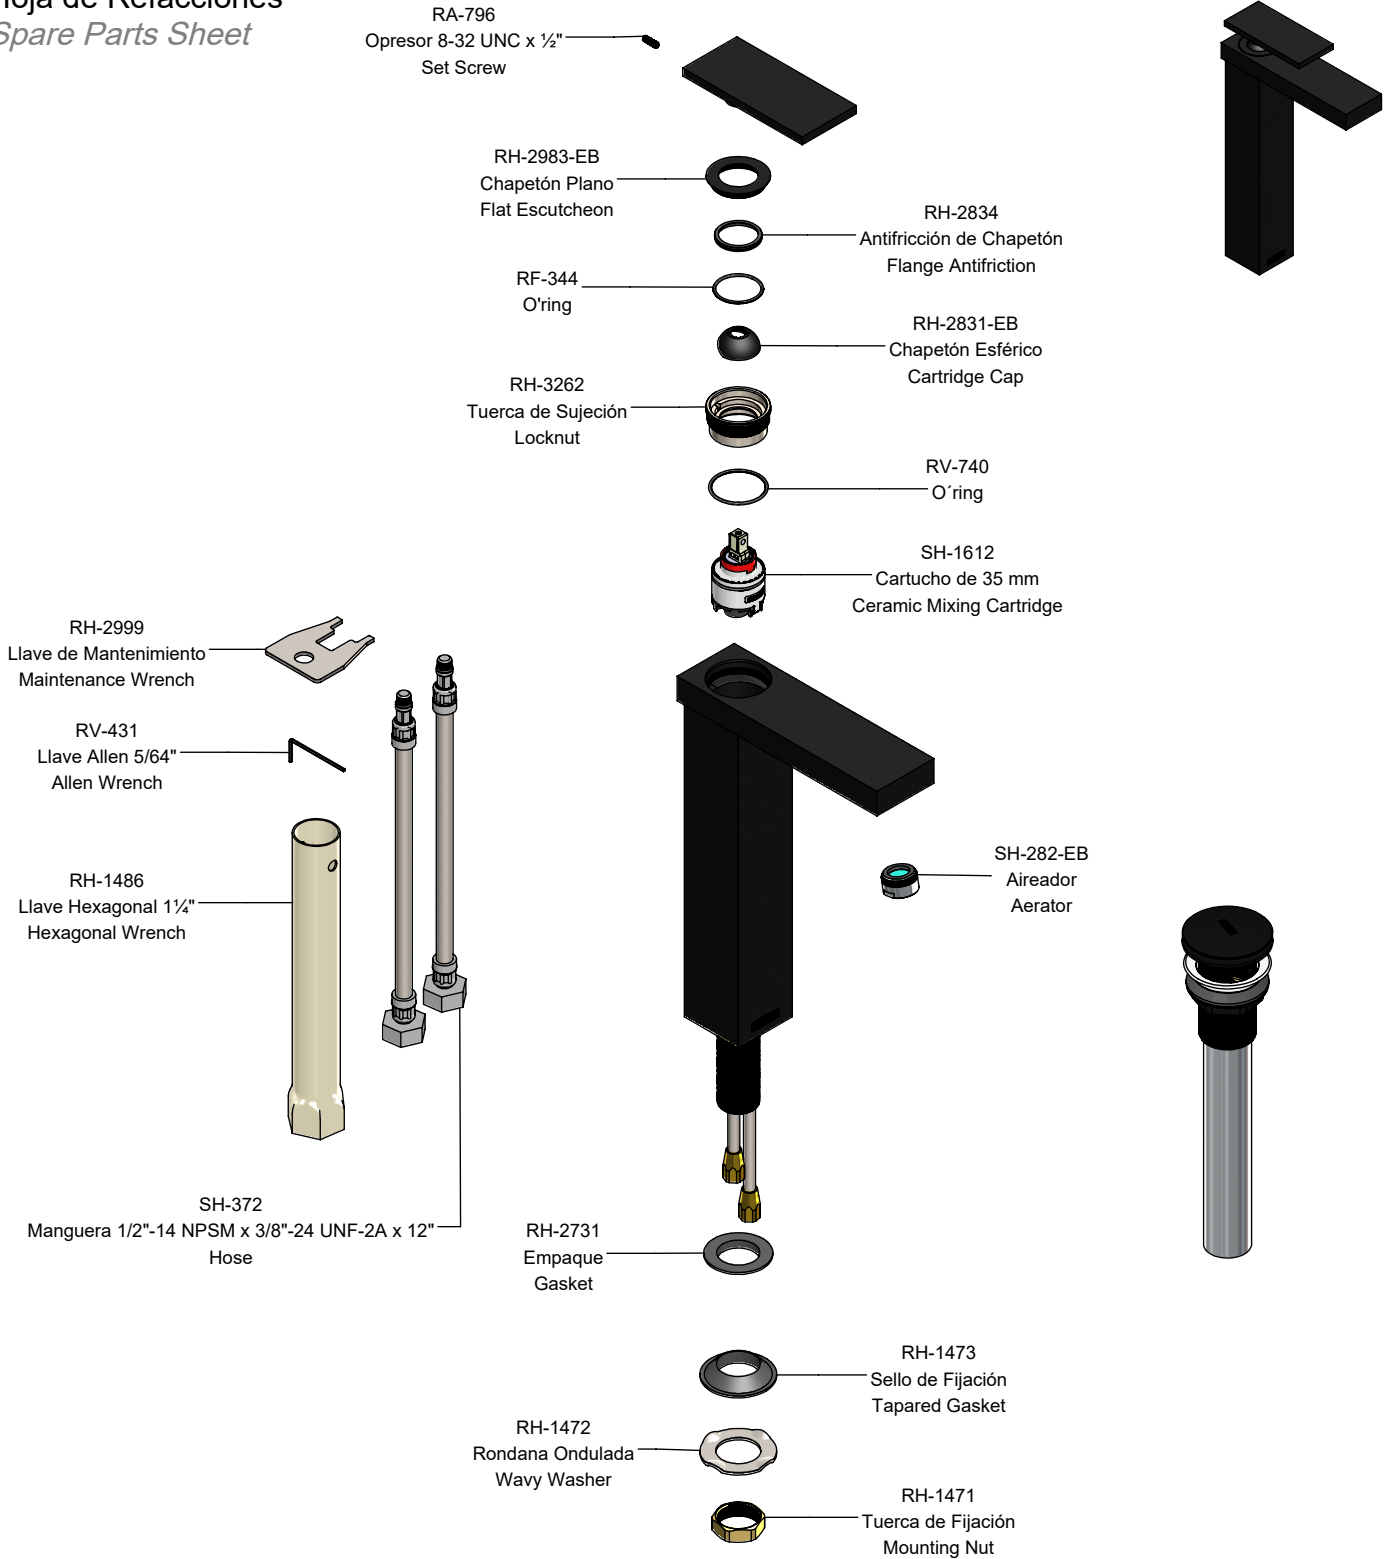

Hoja de Refacciones
Spare Parts Sheet

TH-064-EB
Contra de Push para Lavabo con Rebosadero
Lavatory Sink Pop-up Drain with Overflow

SH-1449
Kit de Mantenimiento
Maintenance Kit

SH-1448
Kit de Empaques para Contra
Mounting Kit

SH-1447-EB
Maneral para Monomando
Handle Kit

Los productos ilustrados pueden sufrir cambios sin previo aviso en su aspecto o partes, como resultado de los procesos de mejora continua al que están sujetos, sin implicar mayor responsabilidad de la fábrica. Visite nuestras páginas www.helvex.com.mx para México y www.helvex.com para el mercado internacional.