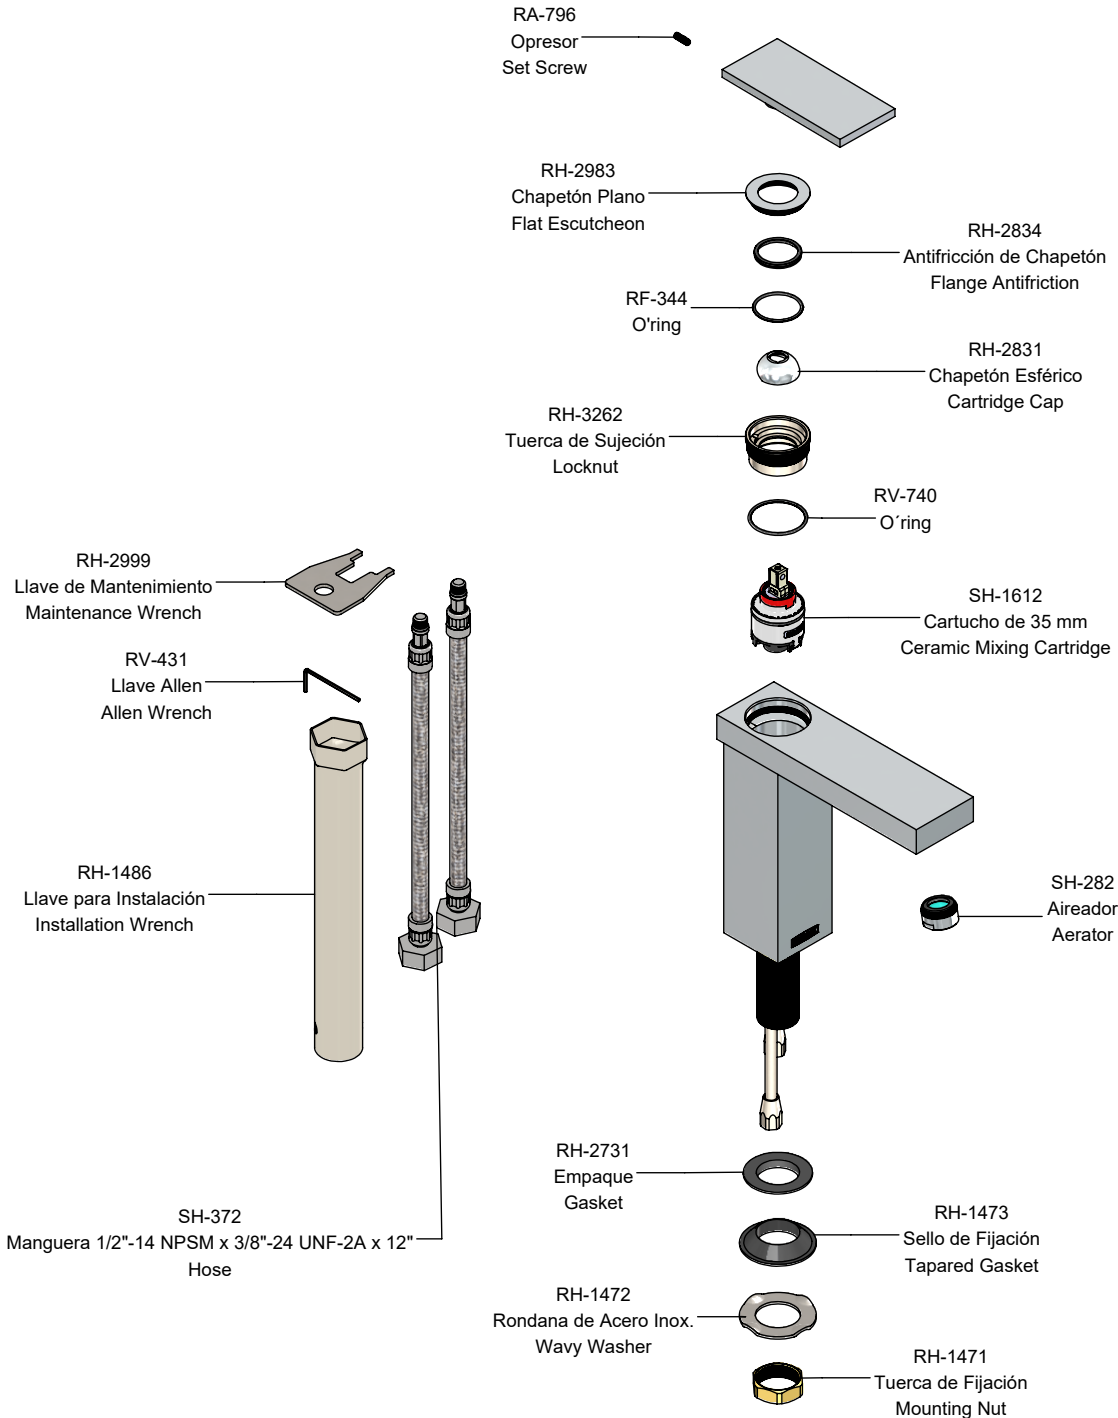

Hoja de Refacciones
Spare Parts Sheet

Contra de Push para Lavabo con Rebosadero
 Lavatory Sink Pop-up Drain with Overflow

Kit de Mantenimiento
 Maintenance Kit

Kit de Empaques para Contra
 Mounting Kit

Maneral para Monomando
 Handle Kit