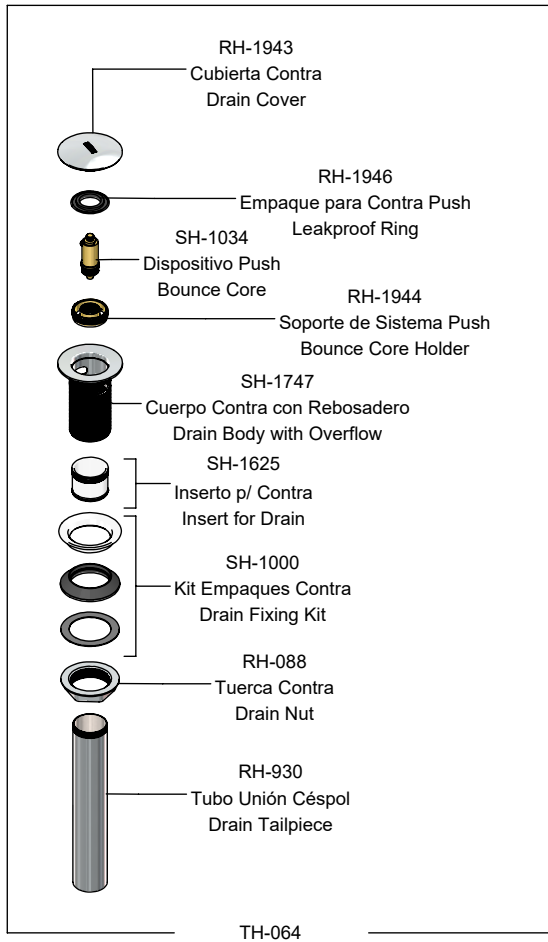

Hoja de Refacciones
Spare Parts Sheet

Contra de Push para Lavabo con Rebosadero
 Lavatory Sink Pop-up Drain with Overflow

Kit de Mantenimiento
 Maintenance Kit

Kit de Empaques para Contra
 Mounting Kit

Maneral para Monomando
 Handle Kit