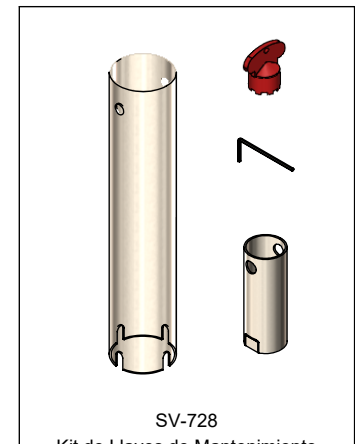

Hoja de Refacciones
Spare Parts Sheet

Contra de Push para Lavabo con Rebosadero
Lavatory Sink Pop-up Drain with Overflow

SH-1298
Kit Maneral
Handle Kit

SH-1299
Chapetón con Rondana
Escutcheon with Washer

SH-1367
Tuerca Conector c/O'ring
Connector Nut

SV-728
Kit de Llaves de Mantenimiento
Maintenance Wrench Kit

SH-1732
Kit Aireador
Aerator Kit

Los productos ilustrados pueden sufrir cambios sin previo aviso en su aspecto o partes, como resultado de los procesos de mejora continua a los que están sujetos, sin implicar mayor responsabilidad de la fábrica. Visite nuestras páginas www.helvex.com.mx para México y www.helvex.com para el mercado internacional.