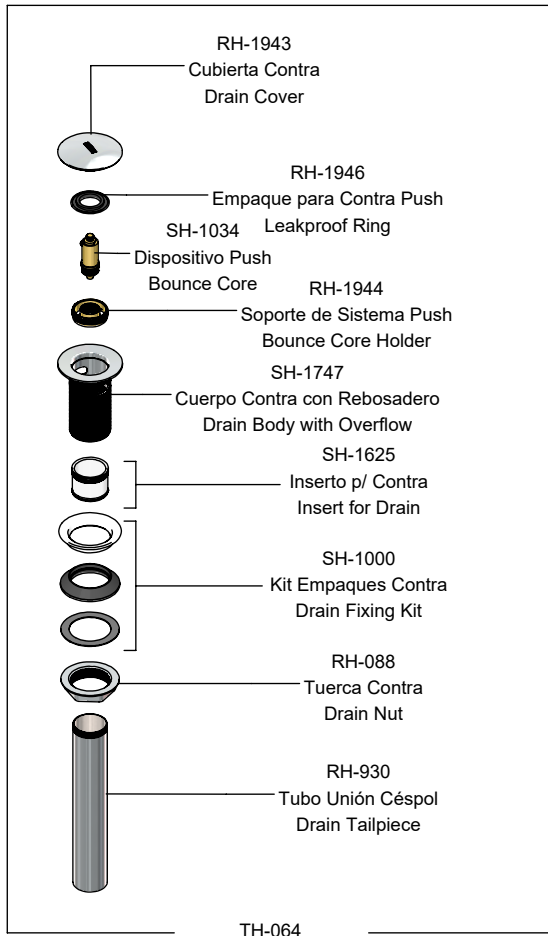

Hoja de Refacciones
Spare Parts Sheet

Contra de Push para Lavabo con Rebosadero
Lavatory Sink Pop-up Drain with Overflow

SH-1298
Kit Maneral
Handle Kit

SH-1299
Chapetón con Rondana
Escutcheon with Washer

SH-1367
Tuerca Conector c/O'ring
Connector Nut

SV-728
Kit de Llaves de Mantenimiento
Maintenance Wrench Kit

SH-1732
Kit Aireador
Aerator Kit

Los productos ilustrados pueden sufrir cambios sin previo aviso en su aspecto o partes, como resultado de los procesos de mejora continua a los que están sujetos, sin implicar mayor responsabilidad de la fábrica. Visite nuestras páginas www.helvex.com.mx para México y www.helvex.com para el mercado internacional.