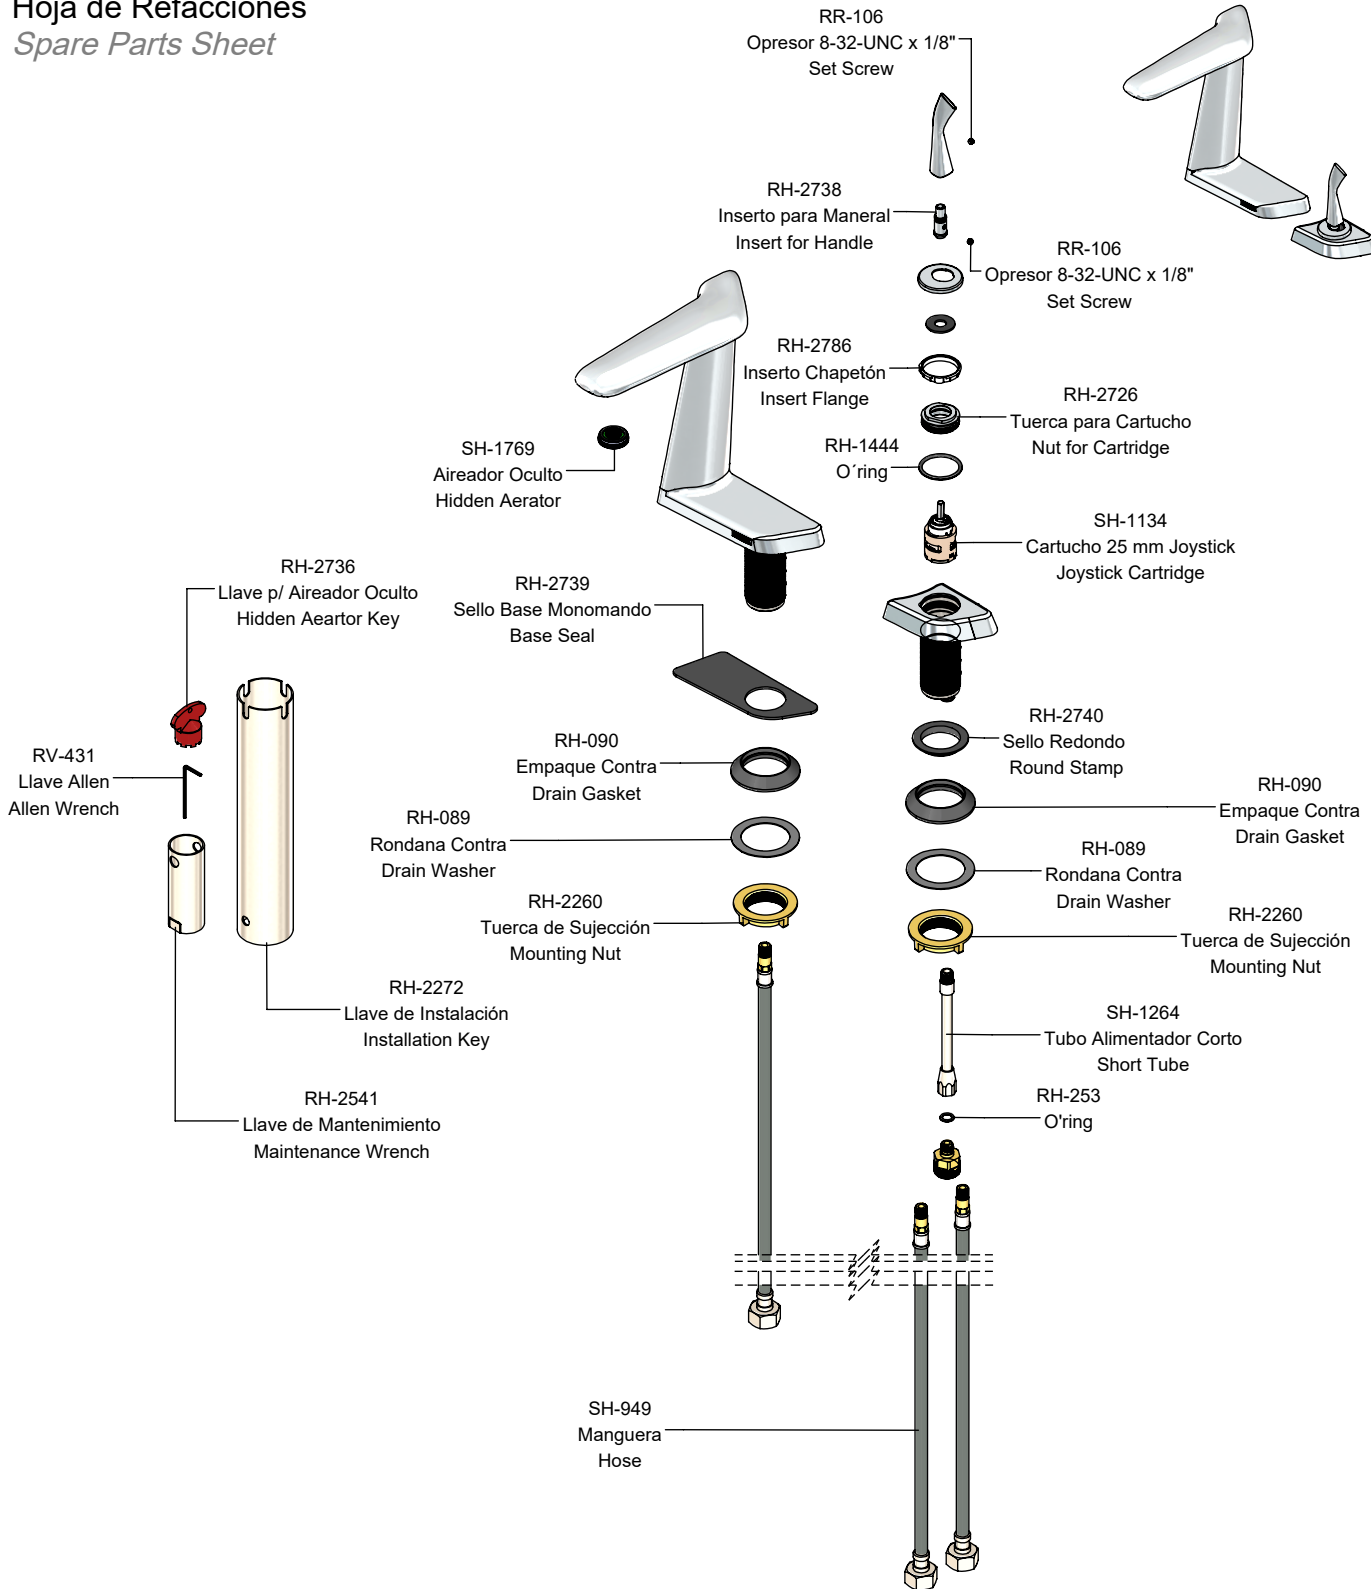

Hoja de Refacciones
Spare Parts Sheet

Contra de Push para Lavabo con Rebosadero
Lavatory Sink Pop-up Drain with Overflow

SH-1298
Kit Maneral
Handle Kit

SH-1299
Chapetón con Rondana
Escutcheon with Washer

SH-1367
Tuerca Conector c/O'ring
Connector Nut

SV-728
Kit de Llaves de Mantenimiento
Maintenance Wrench Kit

SH-1732
Kit Aireador
Aerator Kit

Los productos ilustrados pueden sufrir cambios sin previo aviso en su aspecto o partes, como resultado de los procesos de mejora continua a los que están sujetos, sin implicar mayor responsabilidad de la fábrica. Visite nuestras páginas www.helvex.com.mx para México y www.helvex.com para el mercado internacional.