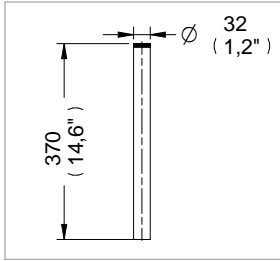

Tubo Extensión para Contra de Lavabo / Tube Extension for Drain Lavatory

Medidas Referenciales / Benchmark Measures
Acot.mm.(pulg) / Dim.mm.(in)

Características y Datos Técnicos / Features and Technical Information

Para instalar en lavabos de sobreponer
37 cm de largo

To Install Lavatoru To Cap
14,6" Long

Material :
Latón

Material :
Brass

Hecho en México

* Los productos ilustrados pueden sufrir cambios sin previo aviso en su aspecto o partes, como resultado de los procesos de mejora continua al que están sujetos, sin implicar mayor responsabilidad de la fábrica.