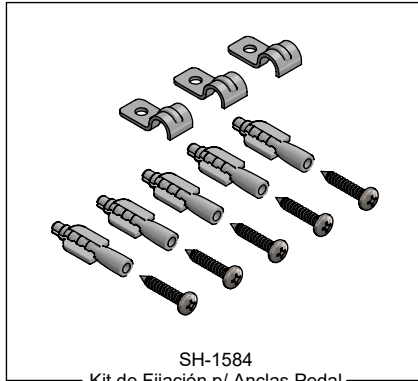

Refacciones Originales:
Original Spare Parts:
www.refaccioneshelvex.com.mx
refacciones@helvex.com.mx

(52) 55 53 33 94 00
 (52) 55 53 33 94 21
 Ext. 5913, 5068 y 4815

Sub-ensambles / Sub-assembliesSH-1584
Kit de Fijación p/ Anclas Pedal
Fixing KitSA-355
Tapon Armado Línea ACC
Button KitSV-771
Kit de Empaques
Gasket KitSA-353
Kit Fijación Cabeza Cónica
Pedal Fixing Kit