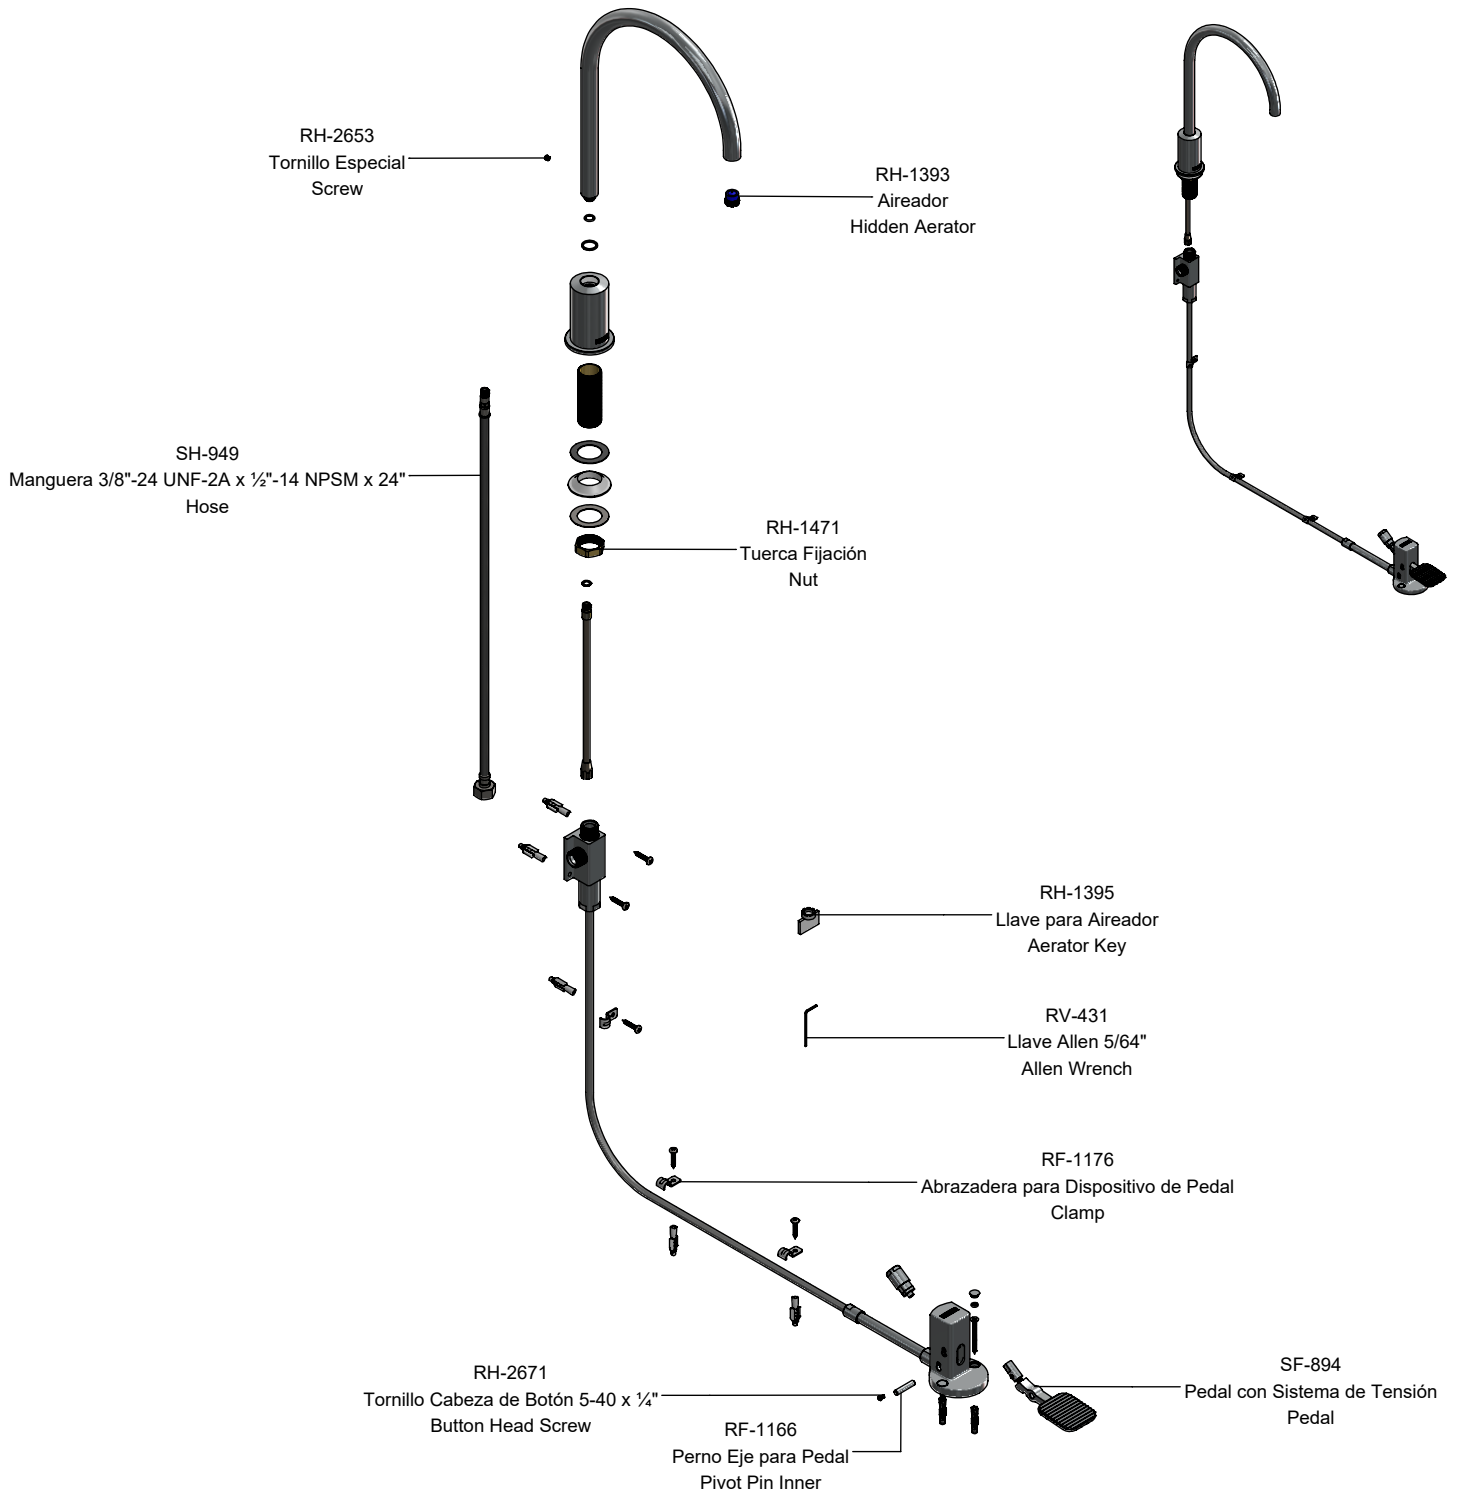

Kit de refacciones para mantenimiento preventivo / *Kit of spare parts for preventive maintenance*

Página 1 de 2 / *Page 1 of 2*

Asesoría y Servicio Técnico:
Consultancy and Technical Service:
(52) 55 53 33 94 31
servicio.tecnico@helvex.com.mx

Refacciones Originales:
Original Spare Parts:
www.refaccioneshelvex.com.mx
refacciones@helvex.com.mx

(52) 55 53 33 94 00
(52) 55 53 33 94 21
Ext. 5913, 5068 y 4815