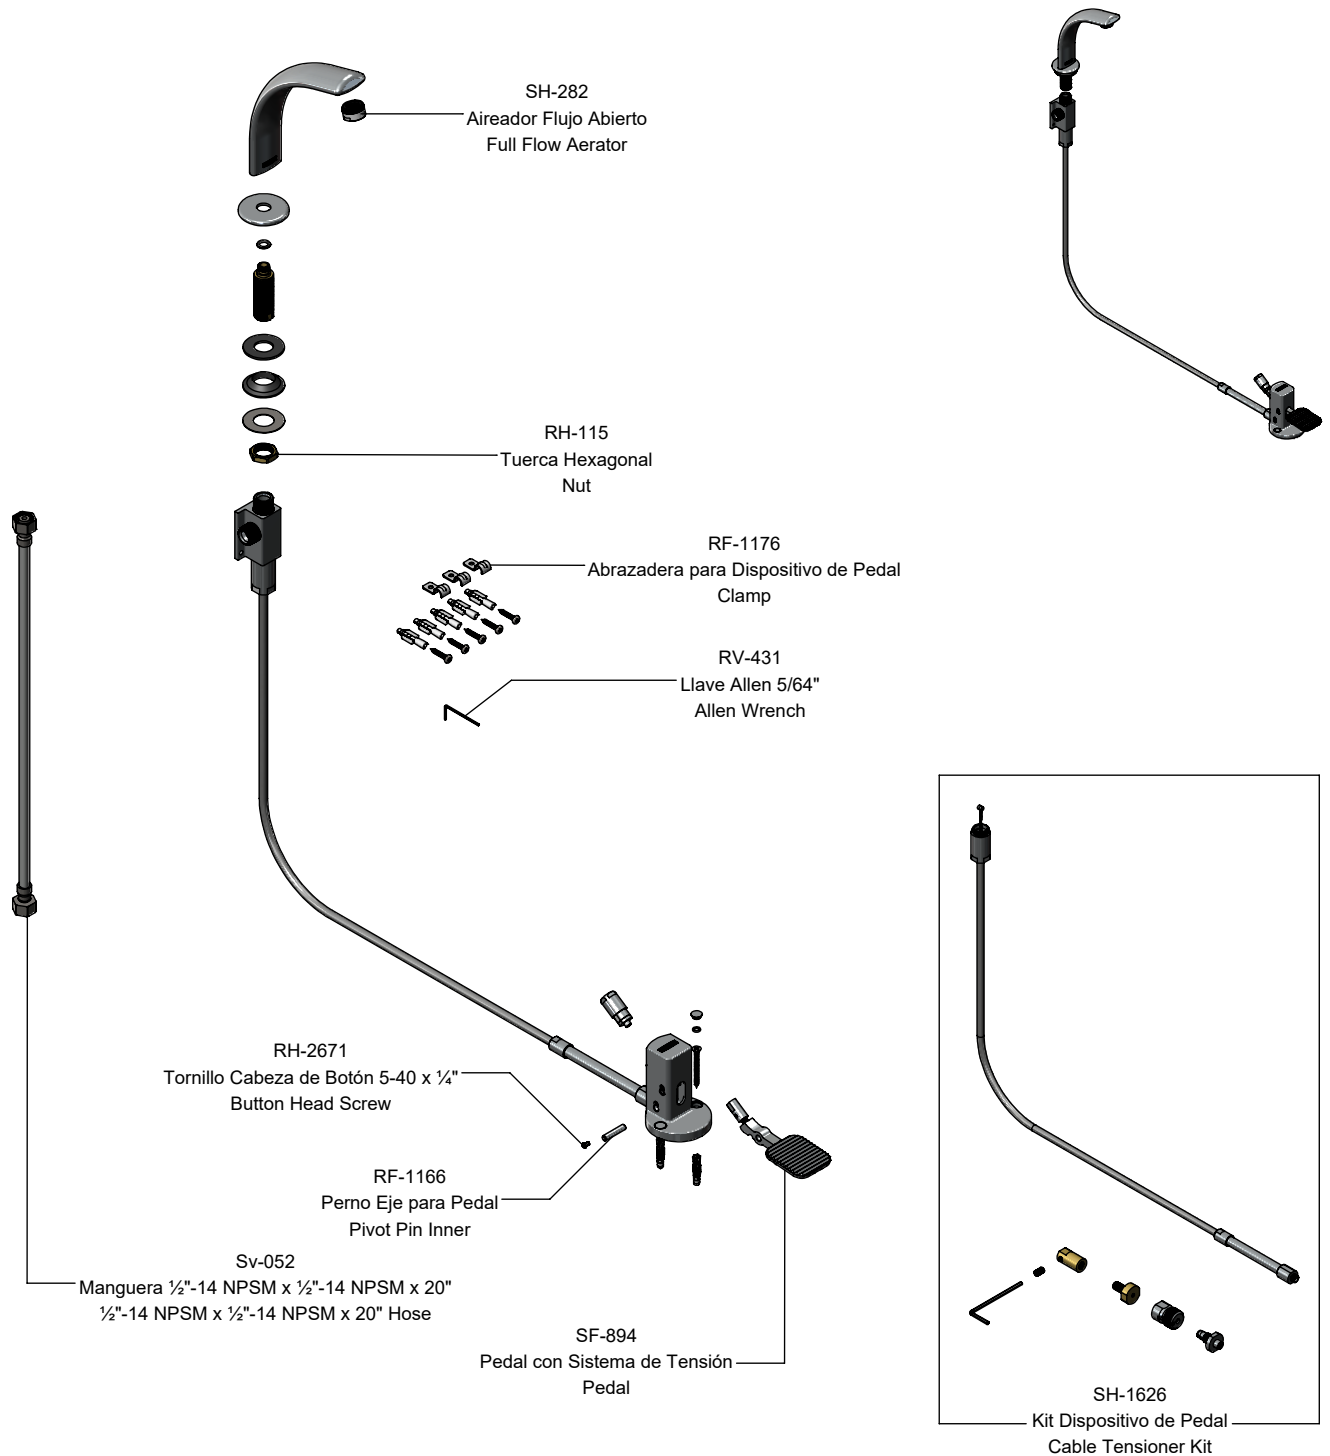

Kit de refacciones para mantenimiento preventivo / Kit of parts for preventive maintenance

Sub-ensambles / Sub-assemblies

SH-1584
Kit de Fijación p/ Anclas Pedal
Fixing Kit

SA-355
Tapón Armado
Cover

SV-696
Kit de Sujeción Salida
Faucet Fixing Kit

SA-353
Kit Fijación Cabeza Cónica
Pedal Fixing Kit