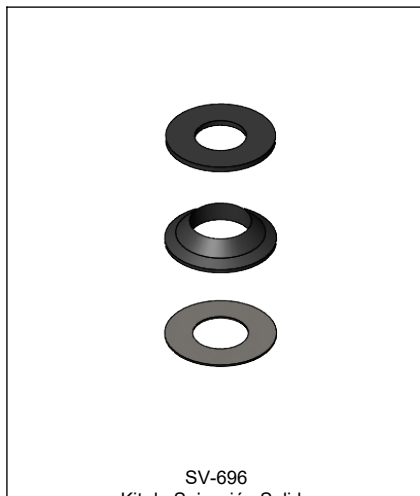

Kit de refacciones para mantenimiento preventivo / Kit of parts for preventive maintenance

Sub-ensambles / Sub-assemblies

SH-1584
Kit de Fijación p/ Anclas Pedal
Fixing Kit

SA-355
Tapón Armado
Cover

SV-696
Kit de Sujeción Salida
Faucet Fixing Kit

SA-353
Kit Fijación Cabeza Cónica
Pedal Fixing Kit