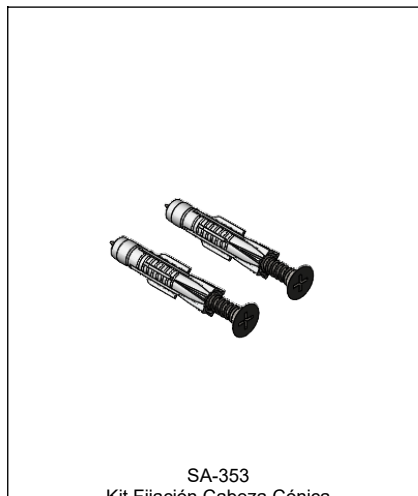

Kit de refacciones para mantenimiento preventivo / Kit of parts for preventive maintenance

Sub-ensambles / Sub-assemblies

SH-1584
Kit de Fijación p/ Anclas Pedal
Fixing Kit

SA-355
Tapón Armado
Cover

SV-696
Kit de Sujeción Salida
Faucet Fixing Kit

SA-353
Kit Fijación Cabeza Cónica
Pedal Fixing Kit