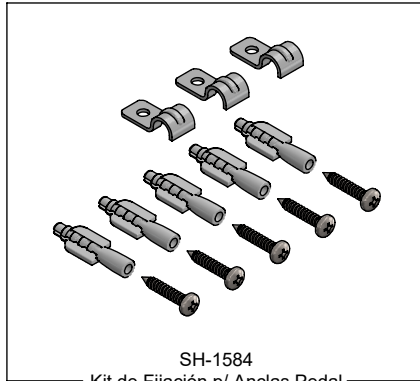

Kit de refacciones para mantenimiento preventivo / Kit of parts for preventive maintenance

Sub-ensambles / Sub-assemblies

SH-1584
Kit de Fijación p/ Anclas Pedal
Fixing Kit

SA-355
Tapón Armado
Cover

SV-696
Kit de Sujeción Salida
Faucet Fixing Kit

SA-353
Kit Fijación Cabeza Cónica
Pedal Fixing Kit