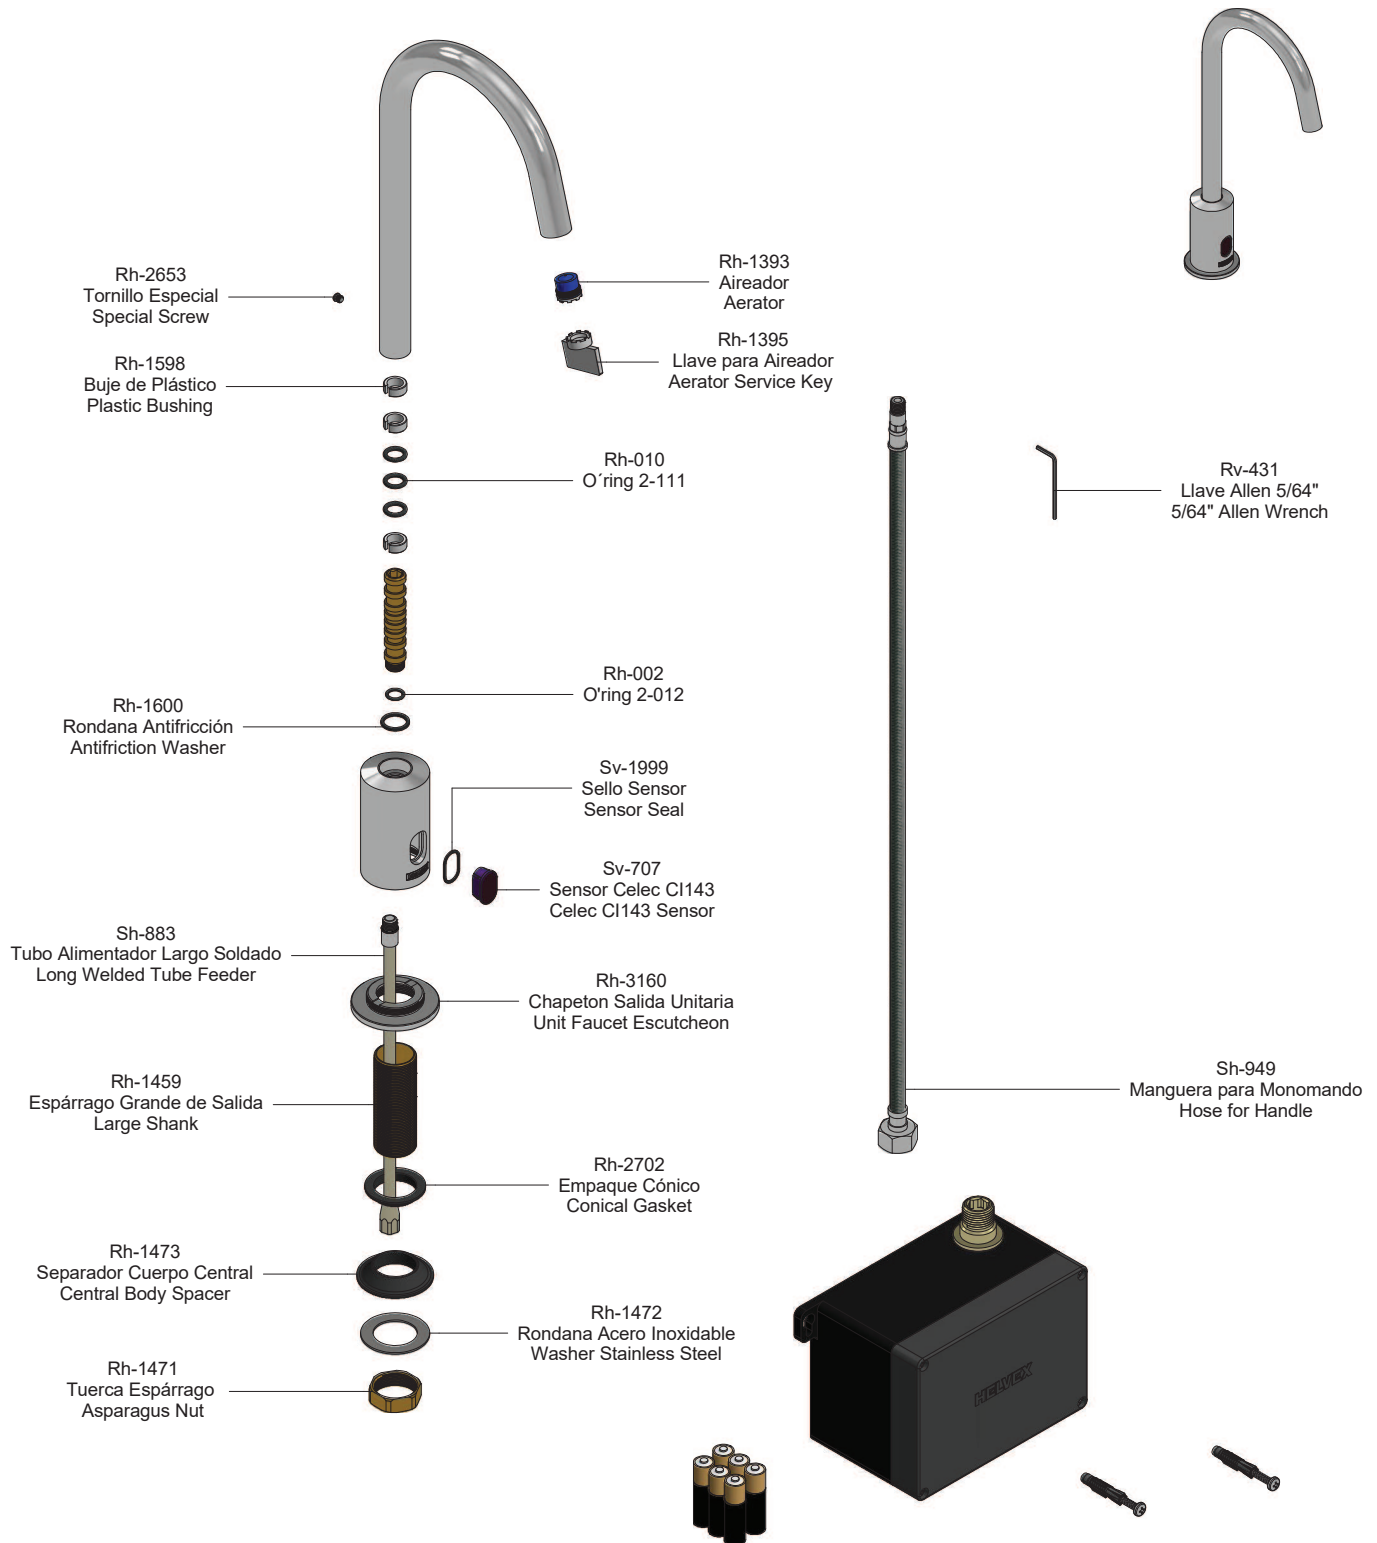

Kit de refacciones para mantenimiento preventivo. / *Kit of parts for preventive maintenance.*

Página 1 de 2 / Page 1 of 2

Asesoría y Servicio Técnico:
Consultancy and Technical Service: (52) 55 53 33 94 31
servicio.tecnico@helvex.com.mx

Refacciones Originales:
Original Spare Parts: (52) 55 53 33 94 00
(52) 55 53 33 94 21
www.refaccioneshelvex.com.mx
refacciones@helvex.com.mx
Ext. 5913, 5068 y 4815