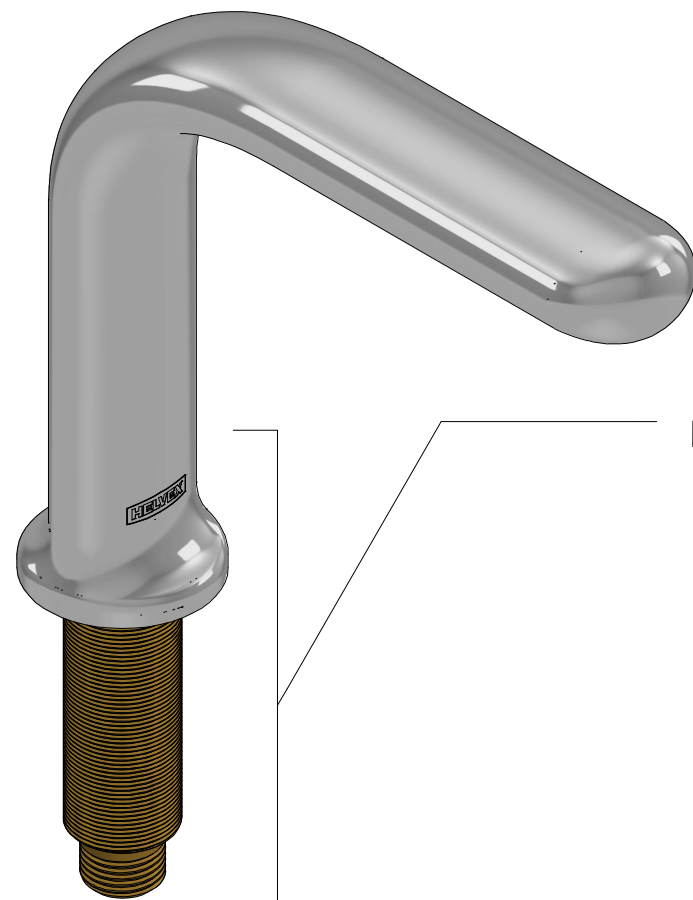

Kit de refacciones para mantenimiento preventivo. / Kit of parts for preventive maintenance.

Sv-771
Kit de Instalación
Installation Kit

Rh-2038
Empaque de Neopreno
Neoprene Gasket

Rv-2025
Separador Rígido 1-1/8"
Rigid Separator 1-1 / 8 "

Rh-1472
Rondana Acero Inoxidable
Stainless Steel Washer

Rh-1471
Tuerca Espárrago
Asparagus Nut

Rh-1471
Tuerca Espárrago
Asparagus Nut

Rh-2282
Regulador de Flujo 3 lts
Flow Regulator 3 lts