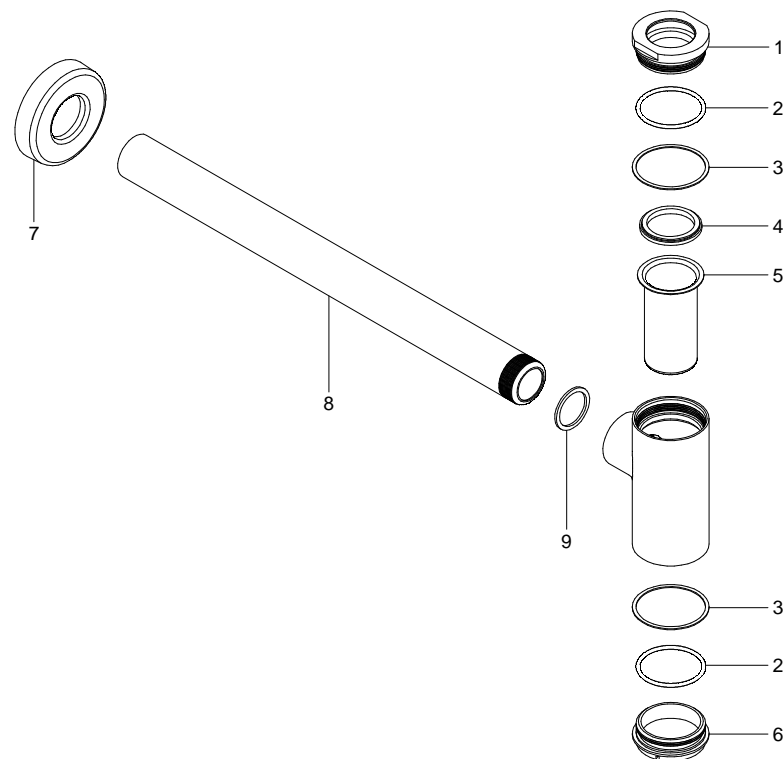

Césped Largo para Lavabo con Registro sin Contra / Large P-trap with Cleanout Hole without Drain

Medidas Referenciales / Benchmark Measures
Acot.mm.(pulg) / Dim.mm.(in)

Características y Datos Técnicos / Characteristics and Technical Details

Cuenta con Registro de Limpieza
Cuenta con Sello Hidráulico

Cleaning Deposit
Hydraulic Seat

Material:
Latón

Material :
Brass

Conexión:
Tubo Ø1 ¼" (32 mm)

Connection:
Ø1 ¼" (32 mm) Pipe

Despiece / Components

Mod.	Descripción	Mod.	Description
1 Rv-773	Tapa Superior Césped Nuva	1 Rv-773	Upper Cap Nuva Trap
2 Rv-865	O'ring 2-130	2 Rv-865	O'ring 2-130
3 Rv-844	Rondana para Césped	3 Rv-844	Rubber Trap
4 Rv-810	Empaque Sello Tapa Césped	4 Rv-810	Rubber Washer for Upper Cap
5 Rv-774	Tubo Trampa Césped TV-017	5 Rv-774	Trap Tube
6 Rv-777	Tapón de Servicio Césped Nuva	6 Rv-777	Cleanout Cap
7 Rv-778	Chapetón Tubo Desagüe	7 Rv-778	Rubber Washer for Outlet Tube
8 Rv-1808	Tubo Extensión para Césped Largo TH-017-40	8 Rv-1808	Extension Tube for Large Trap TH-017-40
9 Rv-776	Empaque Sello Tubo Césped TV-017	9 Rv-776	Outlet Tube Escutcheon