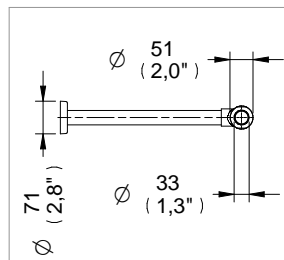

Césped Largo para Lavabo con Registro sin Contra / Large P-trap with Cleanout Hole without Drain

Medidas Referenciales / Benchmark Measures
Acot.mm.(pulg) / Dim.mm.(in)

Características y Datos Técnicos / Characteristics and Technical Details

Cuenta con Registro de Limpieza
Cuenta con Sello Hidráulico

Cleaning Deposit
Hydraulic Seat

Material:
Latón

Material :
Brass

Conexión:
Tubo Ø1 ¼" (32 mm)

Connection:
Ø1 ¼" (32 mm) Pipe

Despiece / Components

Mod.	Descripción	Mod.	Description
1 Rv-773	Tapa Superior Césped Nuva	1 Rv-773	Upper Cap Nuva Trap
2 Rv-865	O'ring 2-130	2 Rv-865	O'ring 2-130
3 Rv-844	Rondana para Césped	3 Rv-844	Rubber Trap
4 Rv-810	Empaque Sello Tapa Césped	4 Rv-810	Rubber Washer for Upper Cap
5 Rv-774	Tubo Trampa Césped TV-017	5 Rv-774	Trap Tube
6 Rv-777	Tapón de Servicio Césped Nuva	6 Rv-777	Cleanout Cap
7 Rv-778	Chapetón Tubo Desagüe	7 Rv-778	Rubber Washer for Outlet Tube
8 Rv-1808	Tubo Extensión para Césped Largo TH-017-40	8 Rv-1808	Extension Tube for Large Trap TH-017-40
9 Rv-776	Empaque Sello Tubo Césped TV-017	9 Rv-776	Outlet Tube Escutcheon