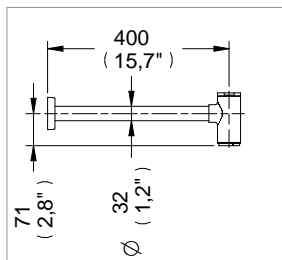

Césped Largo para Lavabo con Registro sin Contra / Large P-trap with Cleanout Hole without Drain

Medidas Referenciales / Benchmark Measures
Acot.mm.(pulg) / Dim.mm.(in)

Características y Datos Técnicos / Characteristics and Technical Details

Cuenta con Registro de Limpieza
Cuenta con Sello Hidráulico

Cleaning Deposit
Hydraulic Seat

Material:
Latón

Material :
Brass

Conexión:
Tubo Ø1 ¼" (32 mm)

Connection:
Ø1 ¼" (32 mm) Pipe

Despiece / Components

Mod.	Descripción	Mod.	Description
1 Rv-773	Tapa Superior Césped Nuva	1 Rv-773	Upper Cap Nuva Trap
2 Rv-865	O'ring 2-130	2 Rv-865	O'ring 2-130
3 Rv-844	Rondana para Césped	3 Rv-844	Rubber Trap
4 Rv-810	Empaque Sello Tapa Césped	4 Rv-810	Rubber Washer for Upper Cap
5 Rv-774	Tubo Trampa Césped TV-017	5 Rv-774	Trap Tube
6 Rv-777	Tapón de Servicio Césped Nuva	6 Rv-777	Cleanout Cap
7 Rv-778	Chapetón Tubo Desagüe	7 Rv-778	Rubber Washer for Outlet Tube
8 Rv-1808	Tubo Extensión para Césped Largo TH-017-40	8 Rv-1808	Extension Tube for Large Trap TH-017-40
9 Rv-776	Empaque Sello Tubo Césped TV-017	9 Rv-776	Outlet Tube Escutcheon