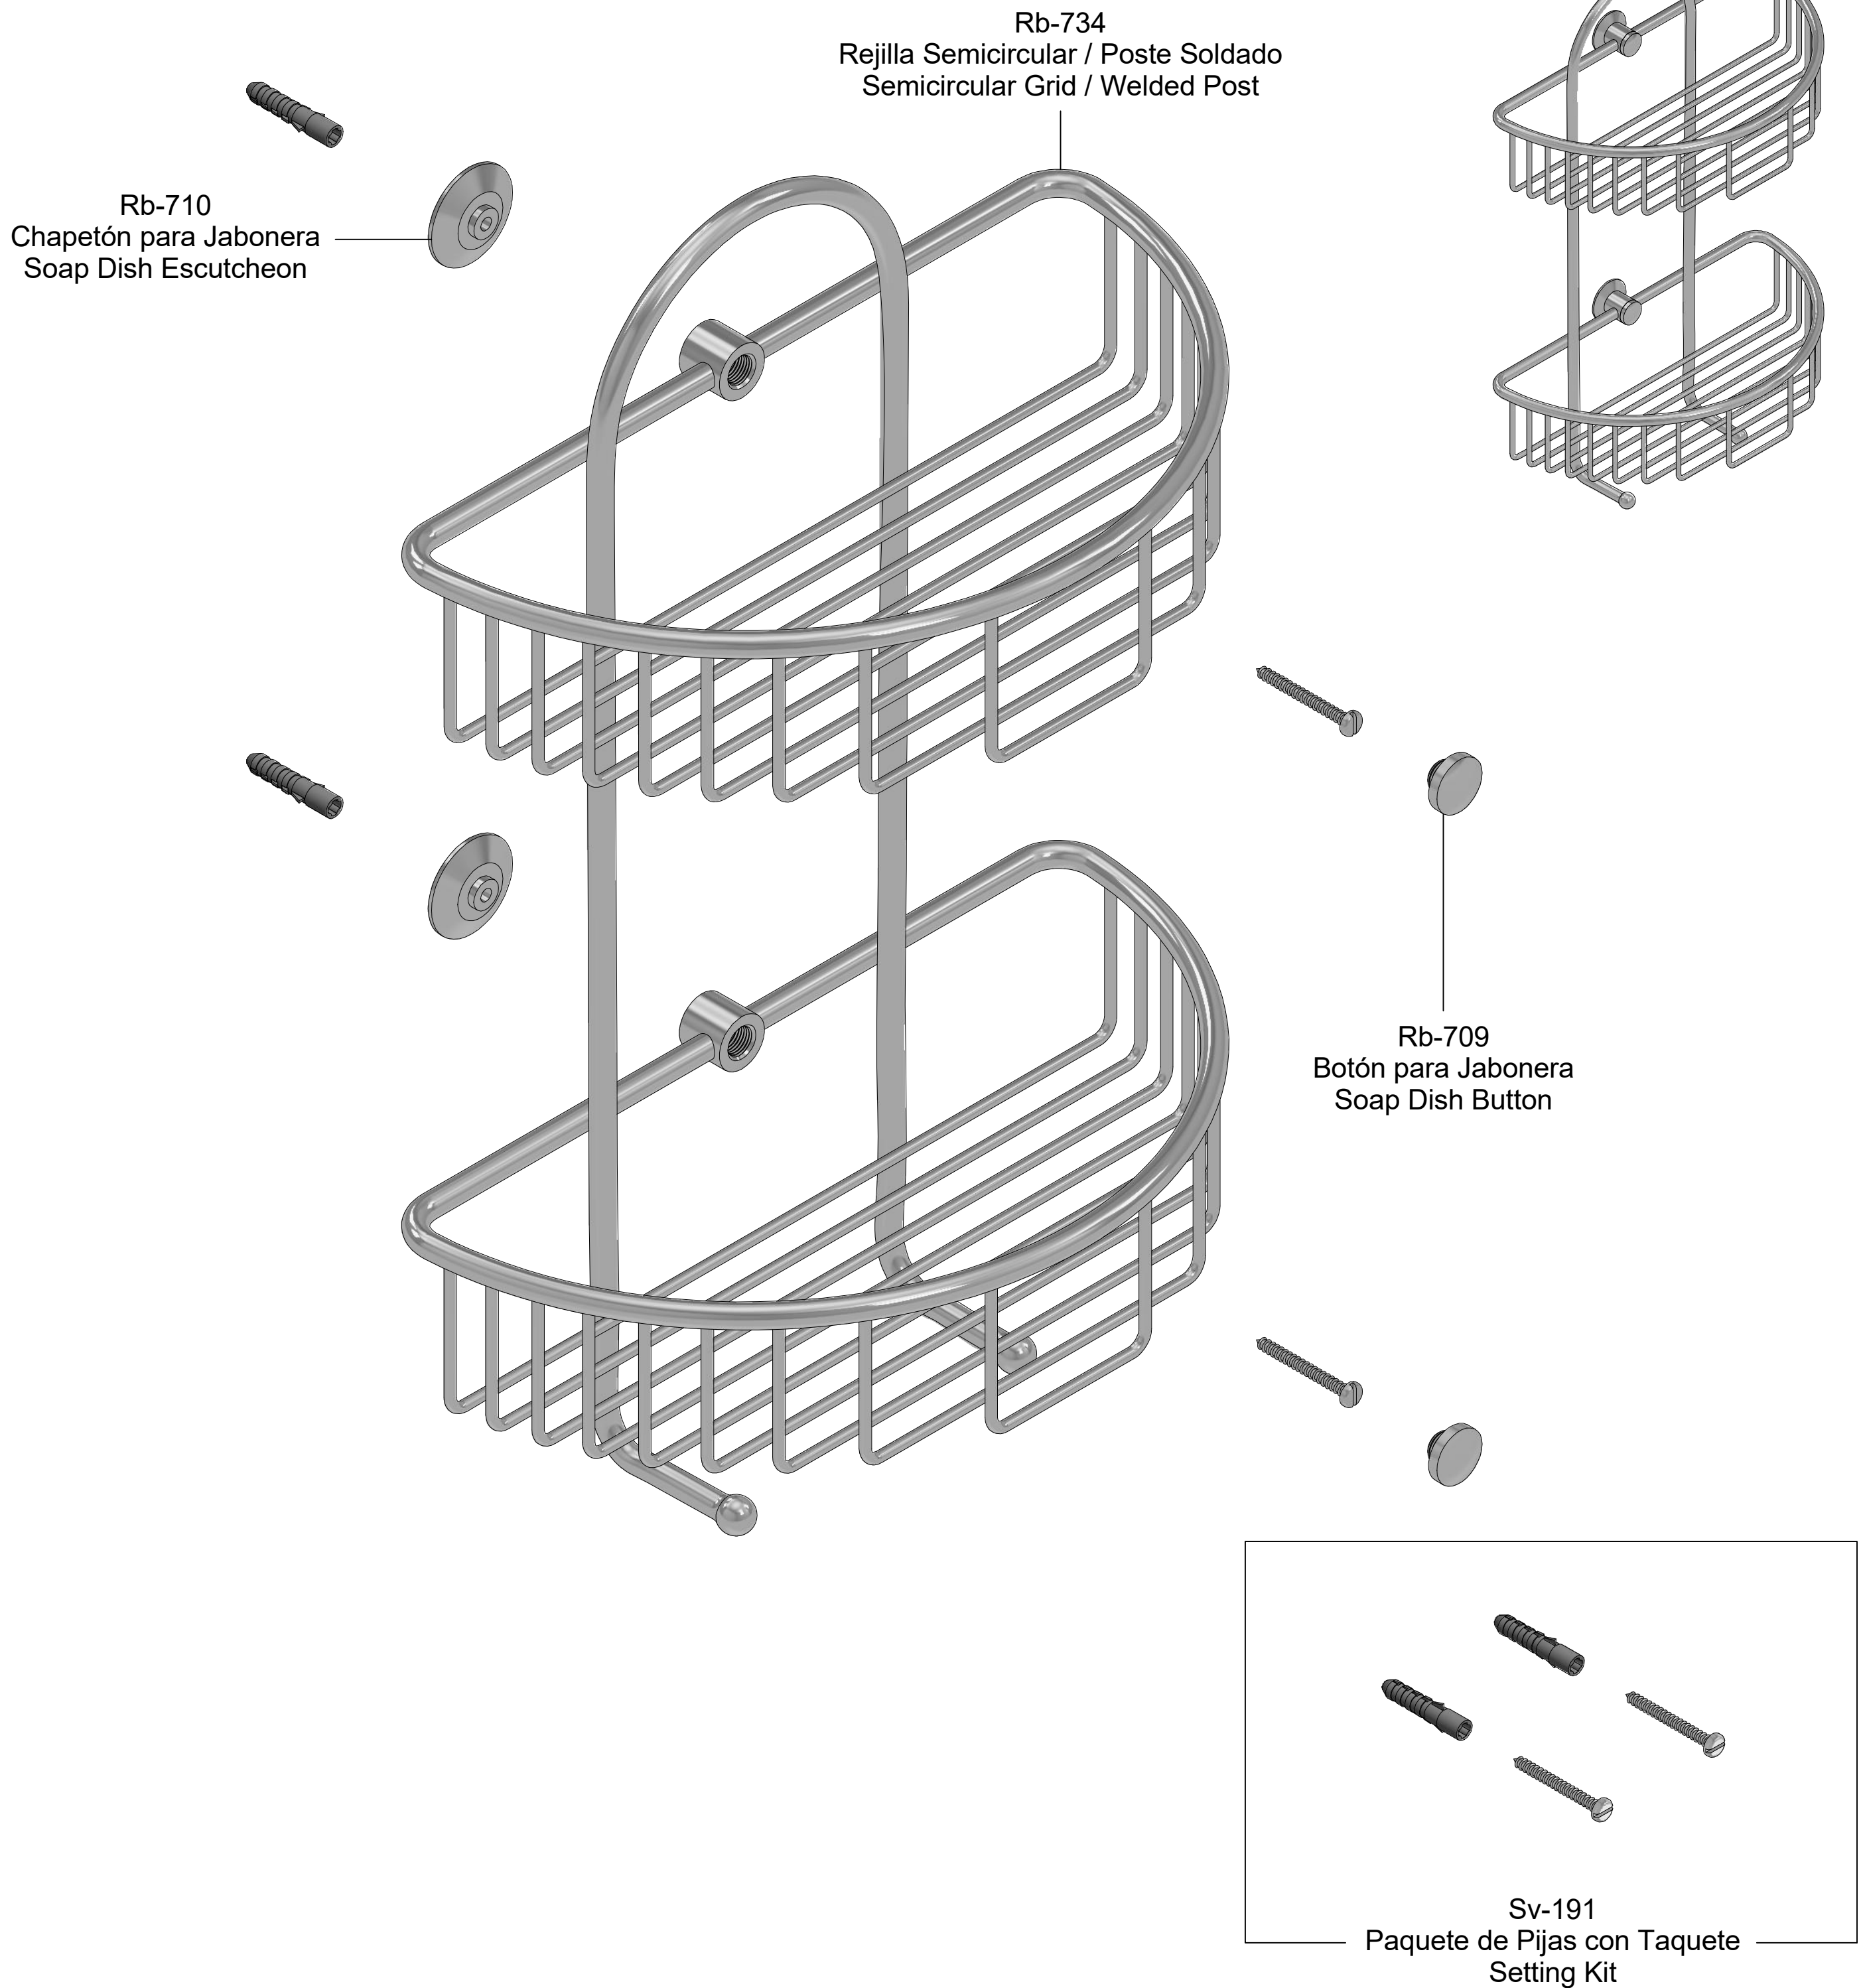

Kit de refacciones para mantenimiento preventivo. / *Kit of parts for preventive maintenance.*

<p>Asesoría y Servicio Técnico: <i>Consultancy and Technical Service:</i> (52) 55 53 33 94 31 servicio.tecnico@helvex.com.mx</p>		<p>Refacciones Originales: <i>Original Spare Parts:</i> www.refaccioneshelvex.com.mx refacciones@helvex.com.mx</p>	<p>(52) 55 53 33 94 00 (52) 55 53 33 94 21 Ext. 5913, 5068 y 4815</p>
--	--	---	--