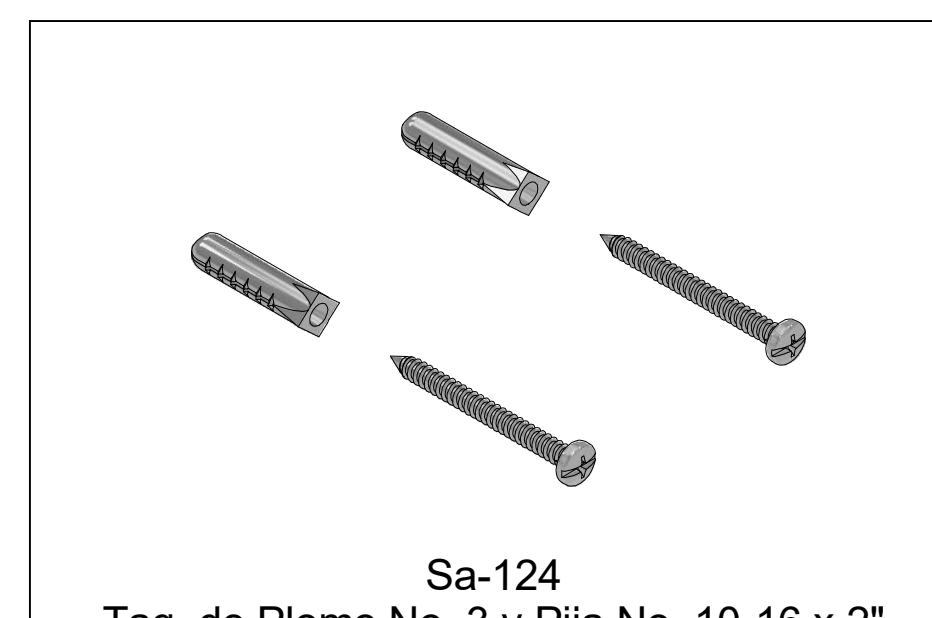

Kit de refacciones para mantenimiento preventivo. / Kit of parts for preventive maintenance.

Sa-124
 Taq. de Plomo No. 3 y Pija No. 10-16 x 2"
 Setting Kit 10-16 x 1-1/2"