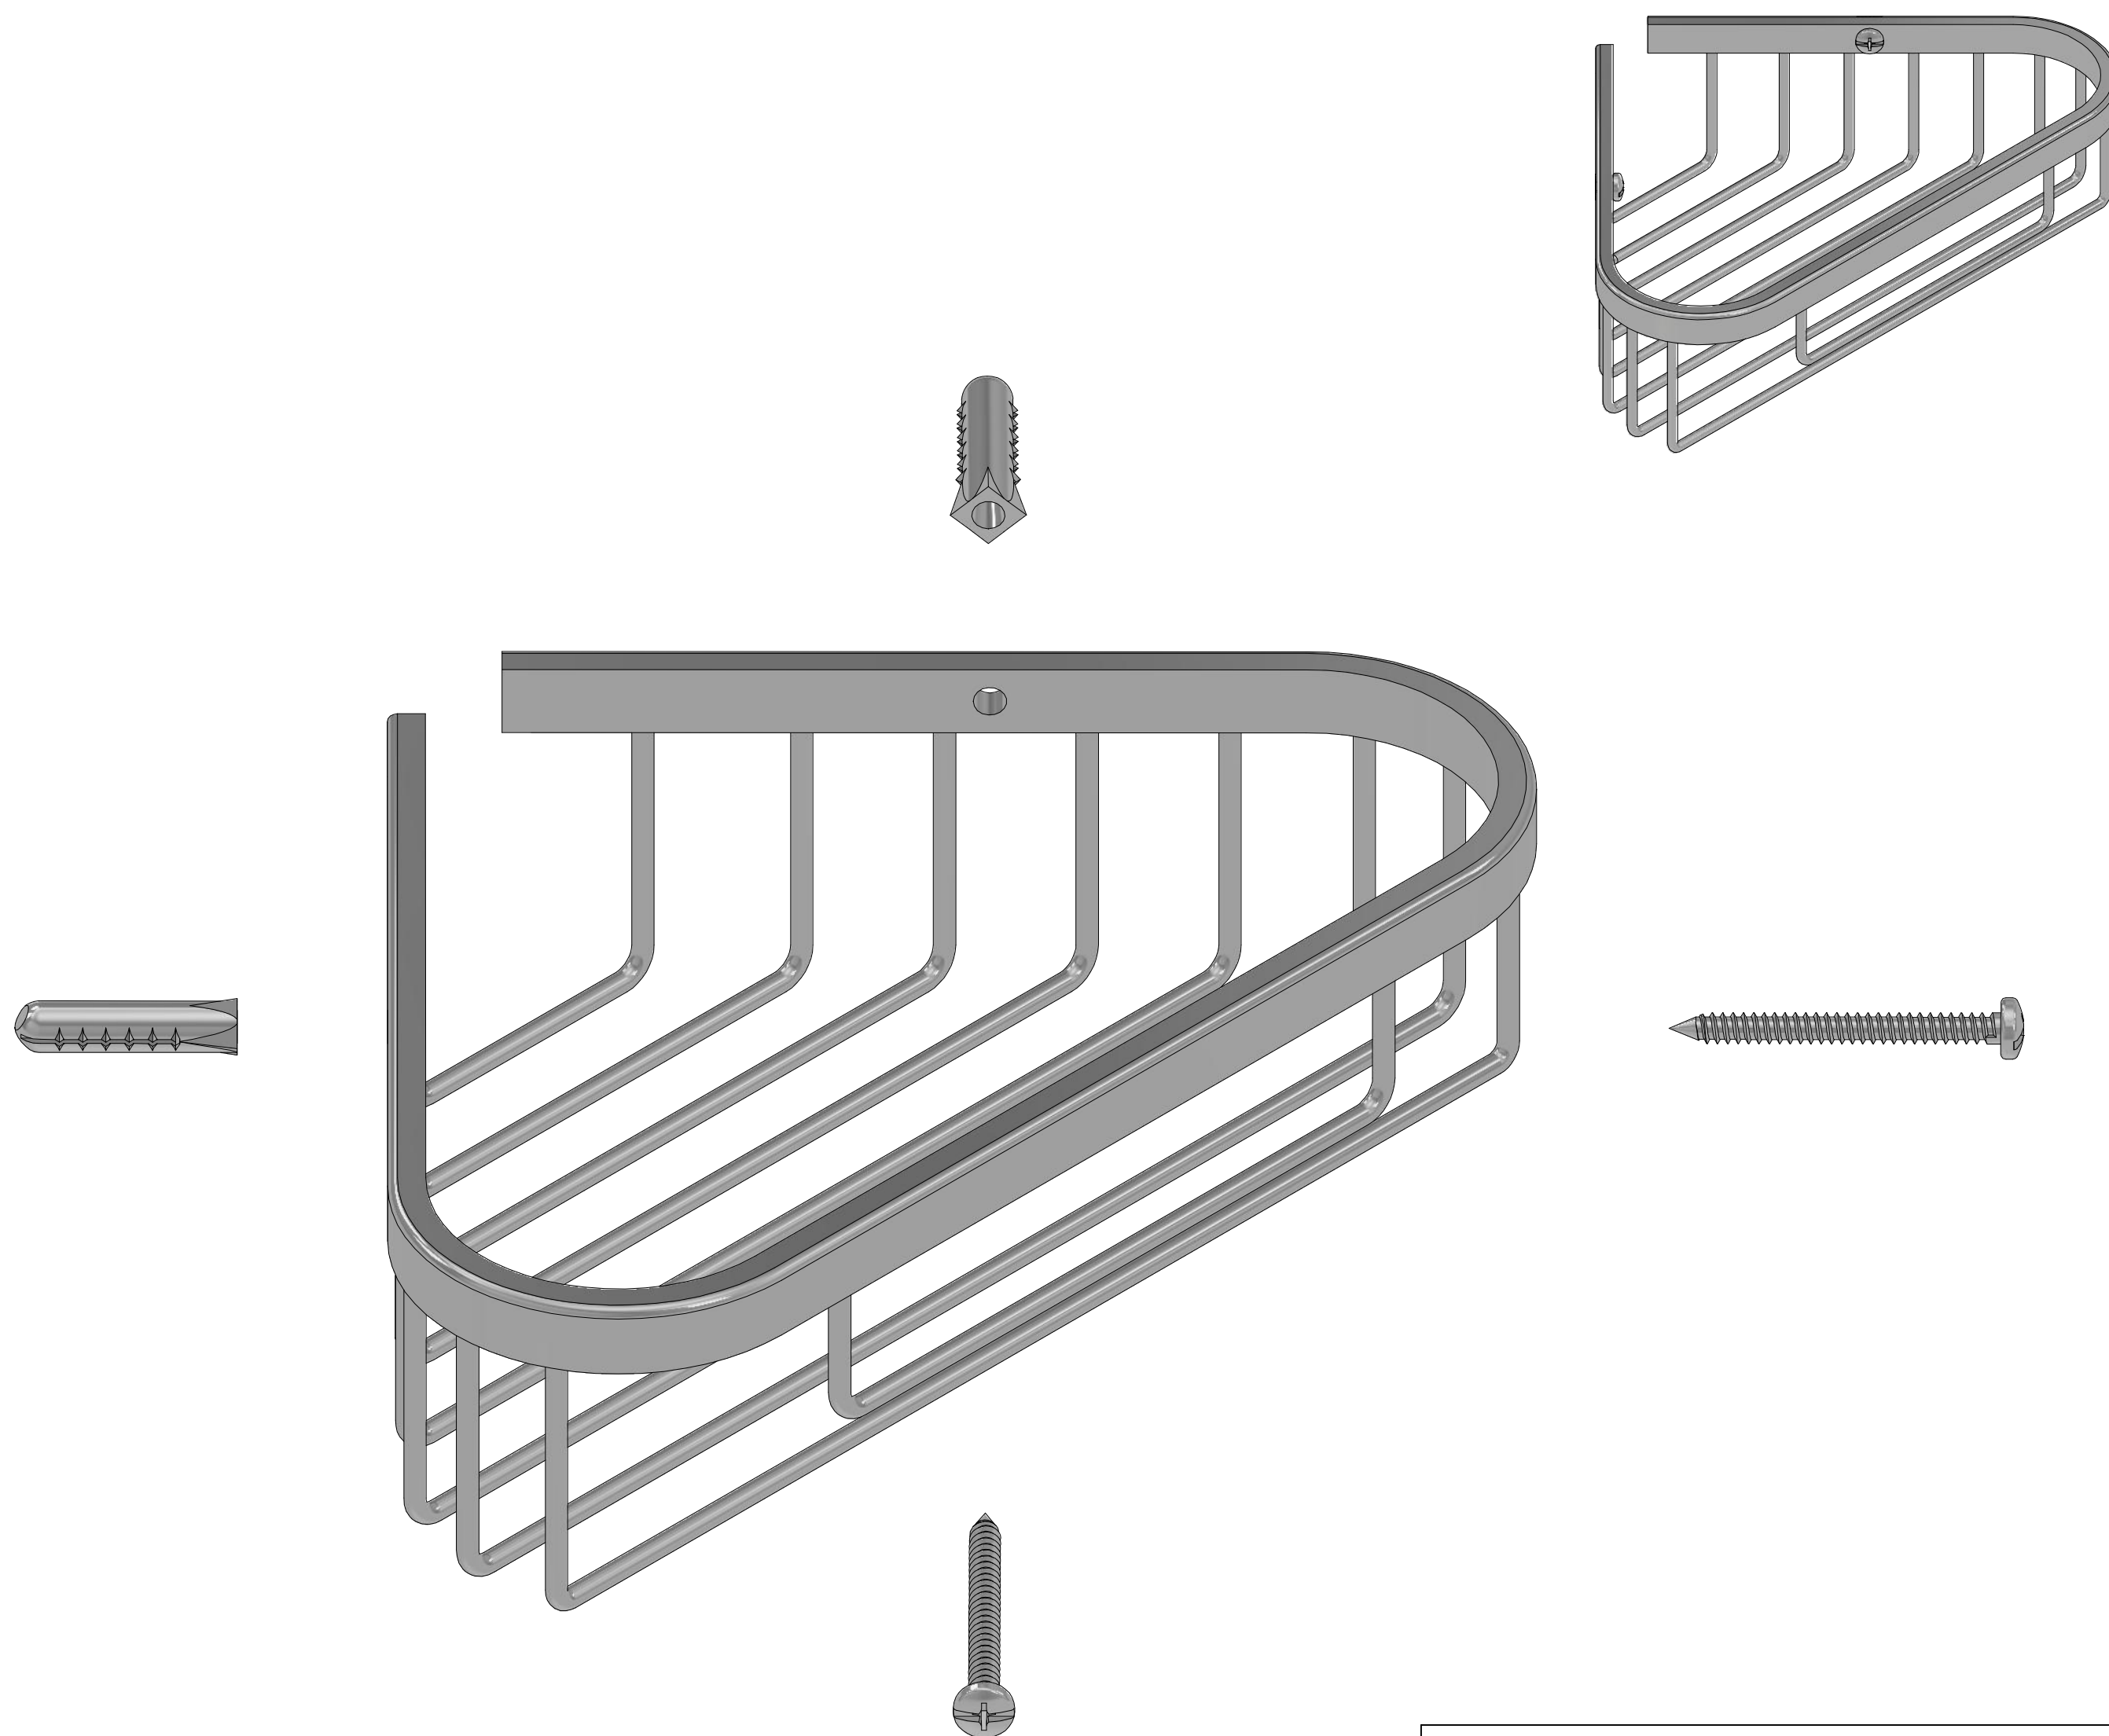

Kit de refacciones para mantenimiento preventivo. / Kit of parts for preventive maintenance.

Sa-124
 Taq. de Plomo No. 3 y Pija No. 10-16 x 2"
 Setting Kit 10-16 x 1-1/2"