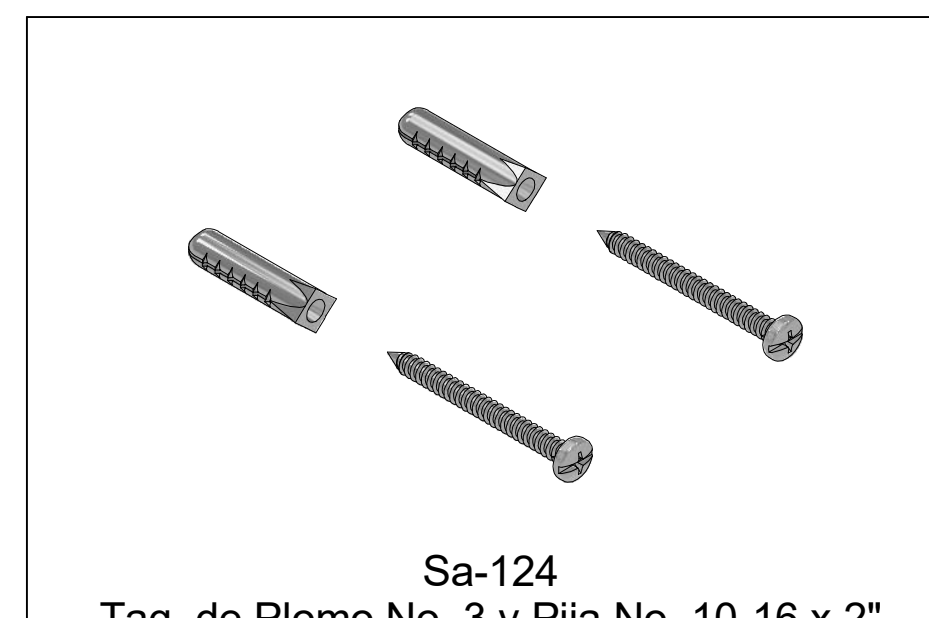

Kit de refacciones para mantenimiento preventivo. / Kit of parts for preventive maintenance.

Sa-124
Taq. de Plomo No. 3 y Pija No. 10-16 x 2"
Setting Kit 10-16 x 1-1/2"