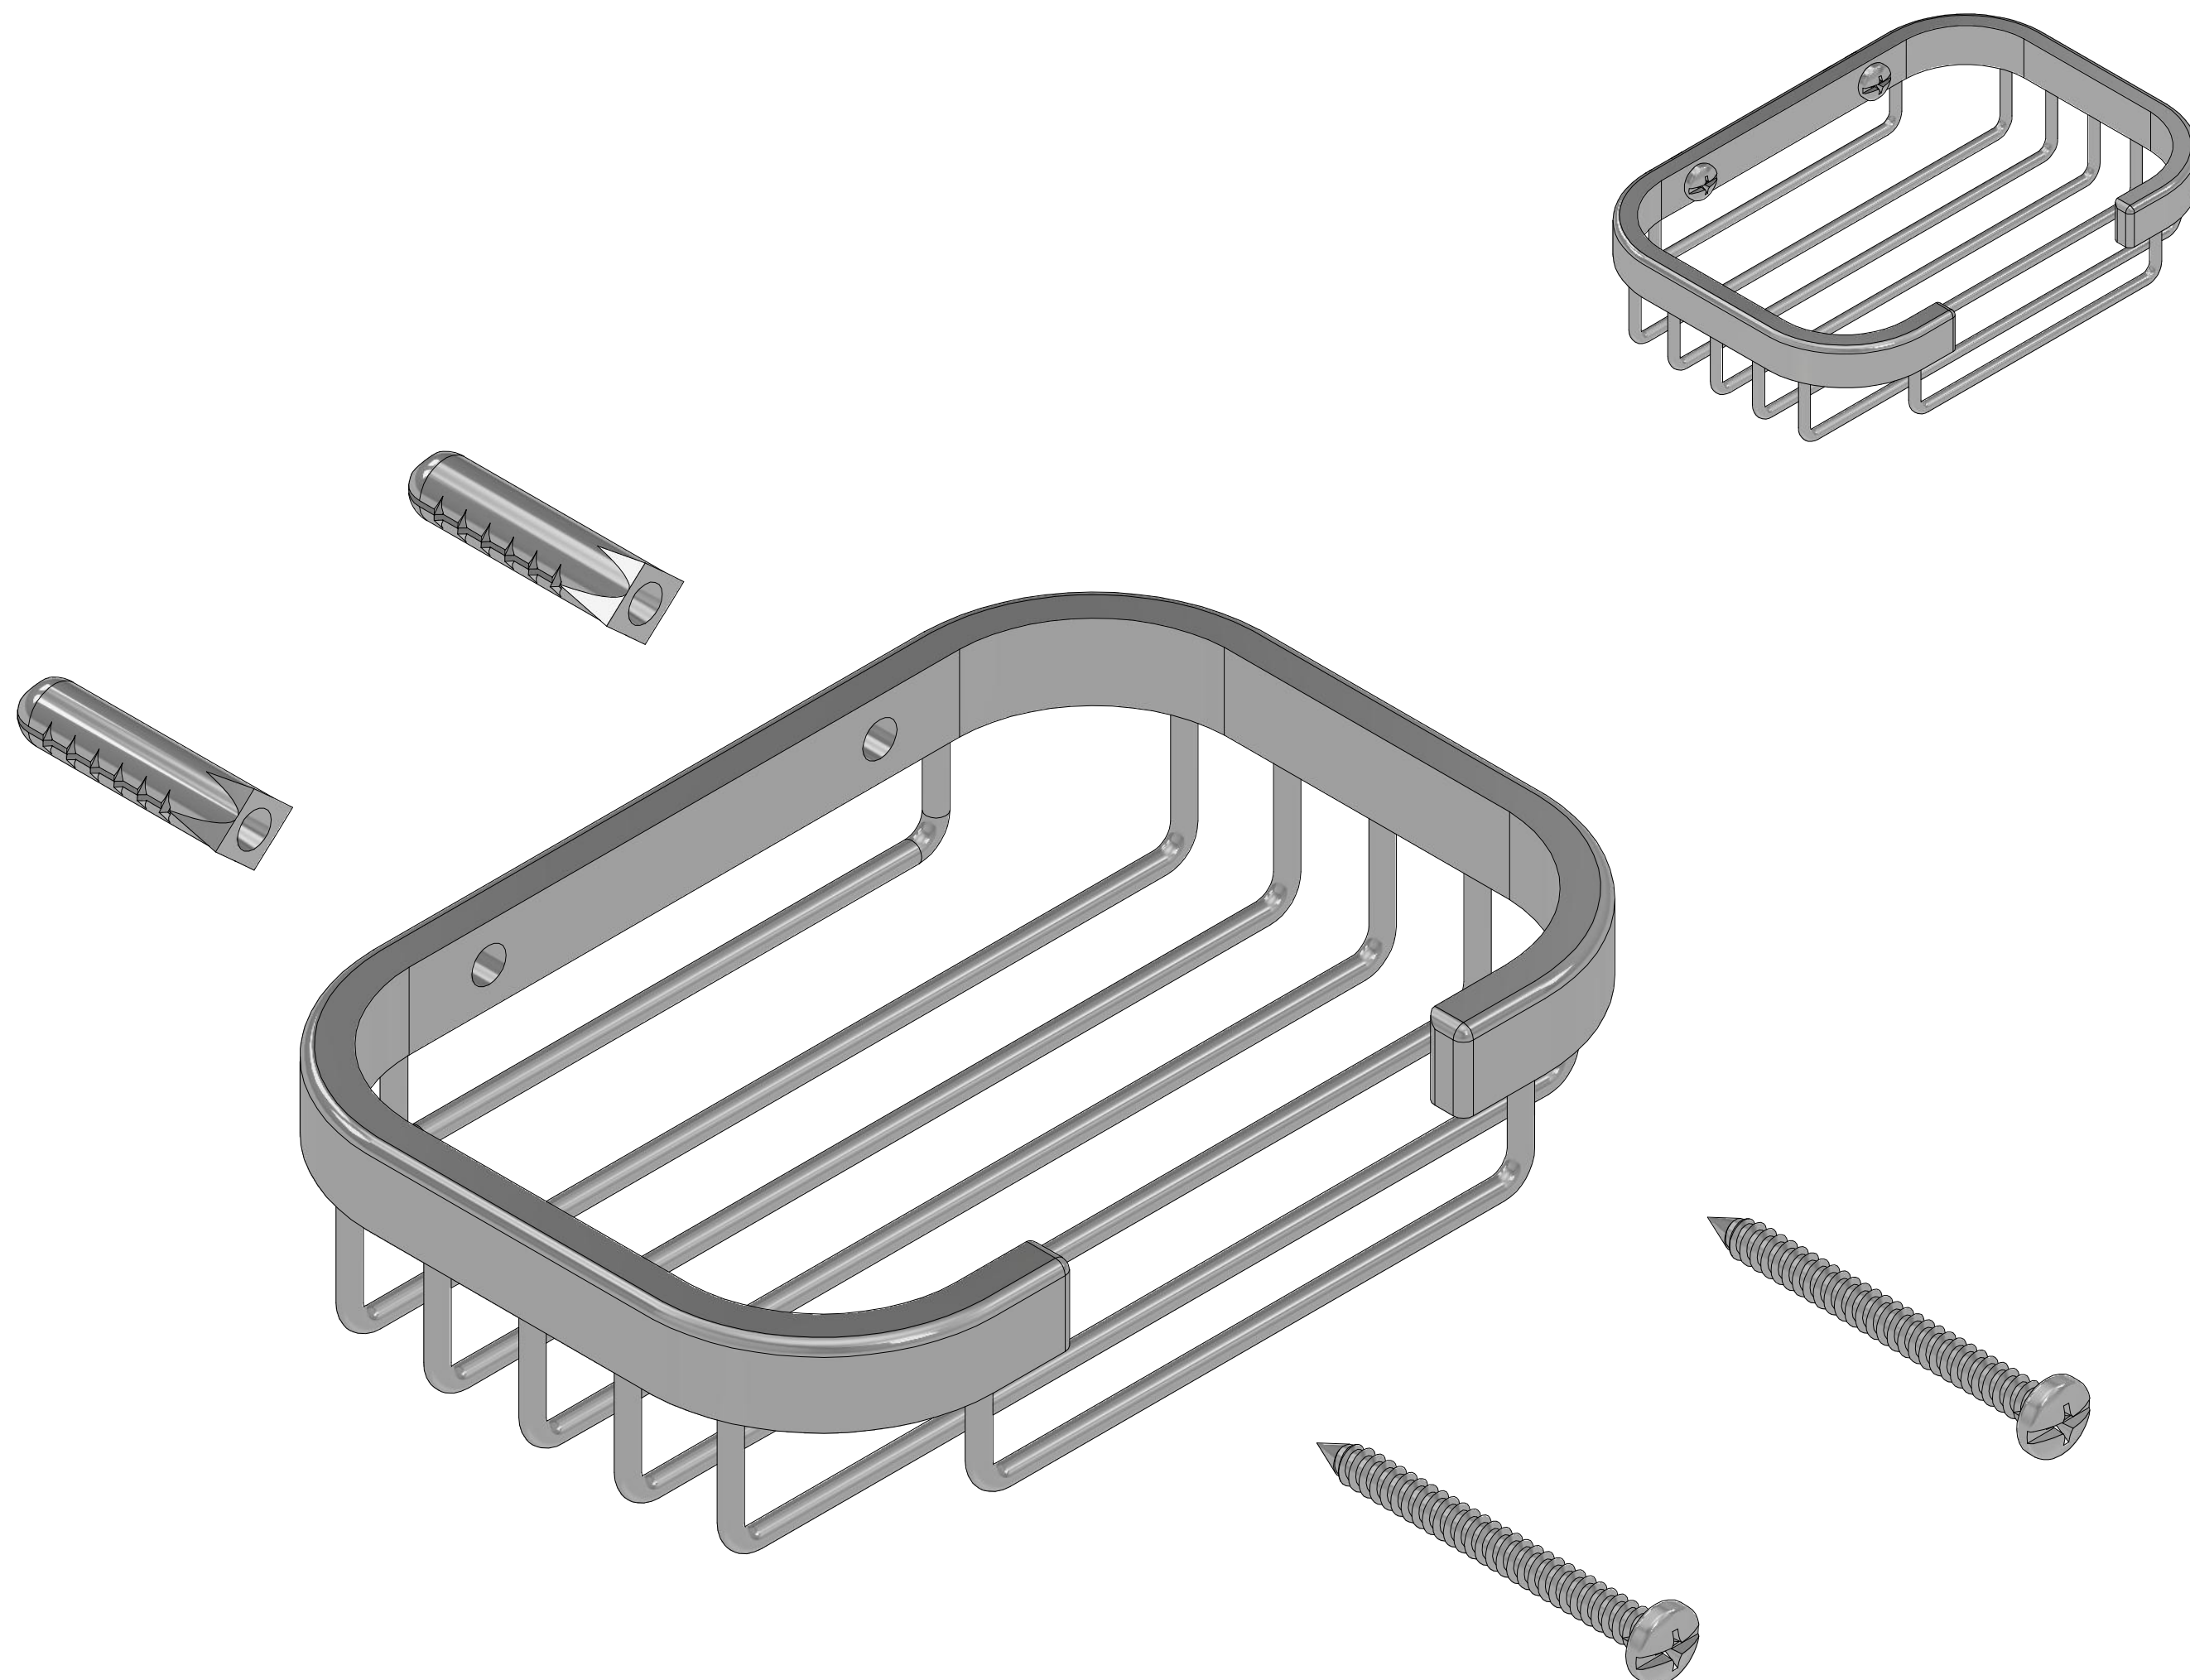

Kit de refacciones para mantenimiento preventivo. / Kit of parts for preventive maintenance.

Sa-124
Taq. de Plomo No. 3 y Pija No. 10-16 x 2"
Setting Kit 10-16 x 1-1/2"