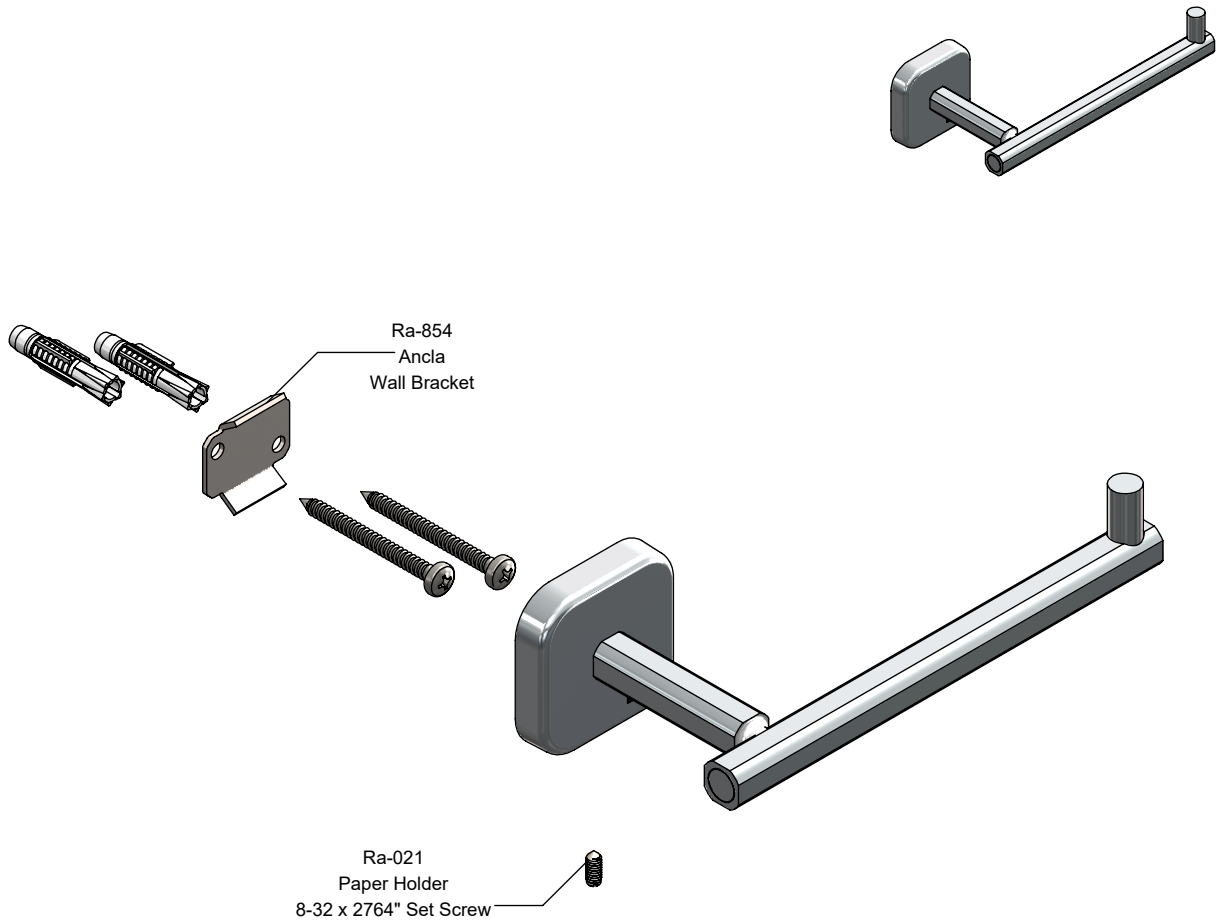

Kit de refacciones para mantenimiento preventivo / Kit of spare parts for preventive maintenance.

Juego de Taquetes #7 y Pija 10-16 x 1-1/2"  
#7 Setting Kit and 10-16 x 1-1/2" Screw