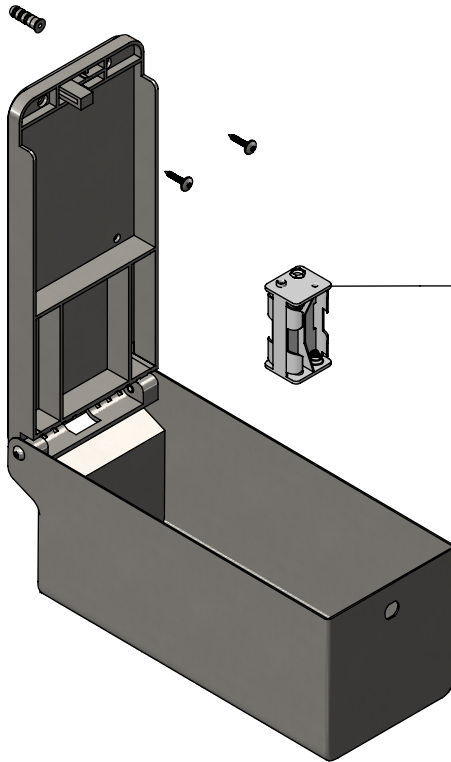

Kit de refacciones para mantenimiento preventivo / *Kit of spare parts for preventive maintenance*

SB-1133  
Porta Baterías  
Batteries Holder

SB-1062  
Depósito Dispensador  
Tank Dispenser

RB-853  
Llave Niquelada  
Key

SB-1109  
Sensor p/Dosificador  
Sensor with Dispenser

SB-1108  
Válvula Dosificadora de Espuma  
Valve

SB-1148  
Kit de Sujeción  
Fixing Kit

SH-1061  
Kit Llave y Cerradura  
Key and Lock Kit