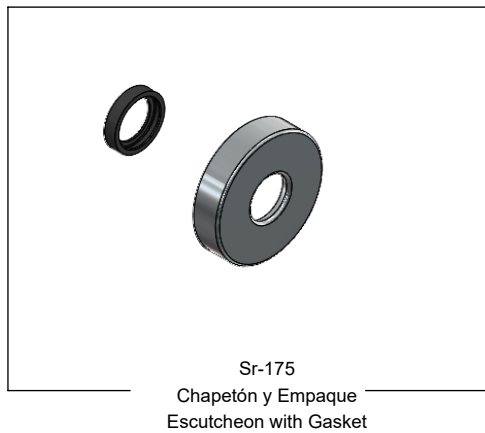

Kit de refacciones para mantenimiento preventivo / *Kit of spare parts for preventive maintenance.*

Asesoría y Servicio Técnico:
Consultancy and Technical Service: (52) 55 53 33 94 31
servicio.tecnico@helvex.com.mx

Refacciones Originales:
Original Spare Parts:
www.refaccioneshelvex.com.mx
refacciones@helvex.com.mx

(52) 55 53 33 94 00
(52) 55 53 33 94 21
Ext. 5913, 5068 y 4815