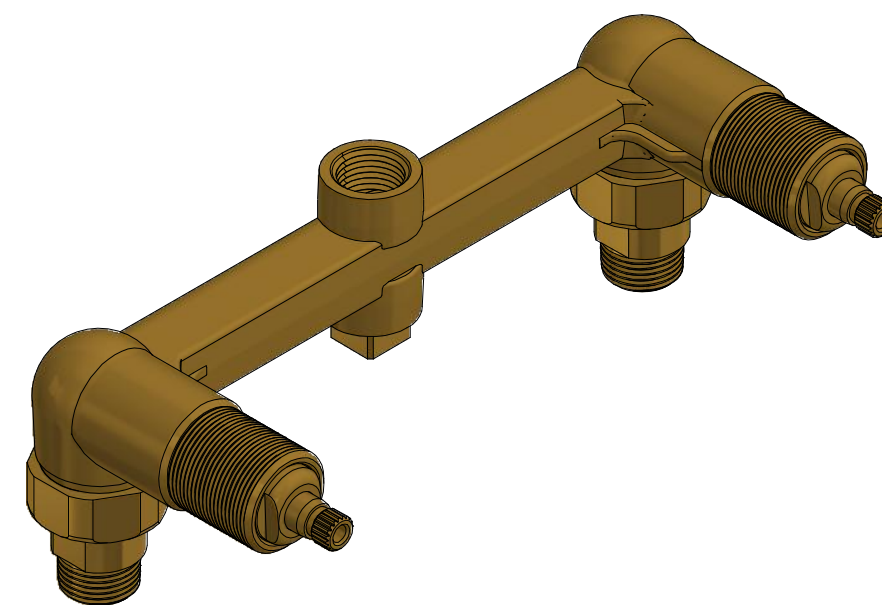

Kit de refacciones para mantenimiento preventivo. / *Kit of parts for preventive maintenance.*

Rh-1264  
Extensión p/ Cuerpos de Empotrar  
Embedding Body Extension

Sh-1012  
Valvex V Flush

Rv-331  
O'ring 2-013

Rh-085  
Tapón Macho Cuerpo Duplex  
Male Cap Duplex Body

Rh-021  
Niple Unión  
Union Nipple

Rh-022  
Tuerca Cople  
Coupling Nut