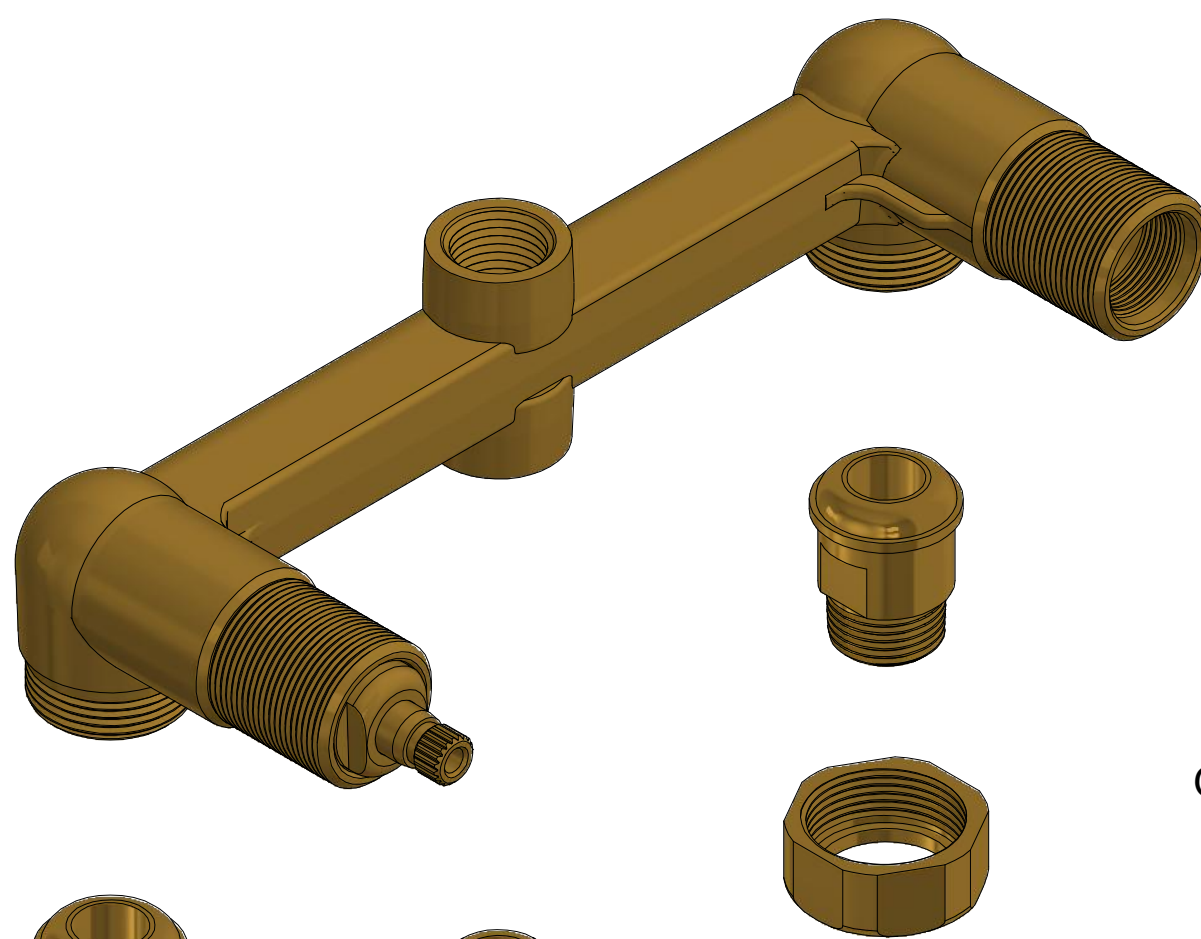

Kit de refacciones para mantenimiento preventivo. / *Kit of parts for preventive maintenance.*

Rh-1264  
Extensión p/ Cuerpos de Empotrar  
Embedding Body Extension

Sh-1012  
Valvex V Flush

Rv-331  
O'ring 2-013

Rh-085  
Tapón Macho Cuerpo Duplex  
Male Cap Duplex Body

Rh-021  
Niple Unión  
Union Nipple

Rh-022  
Tuerca Cople  
Coupling Nut