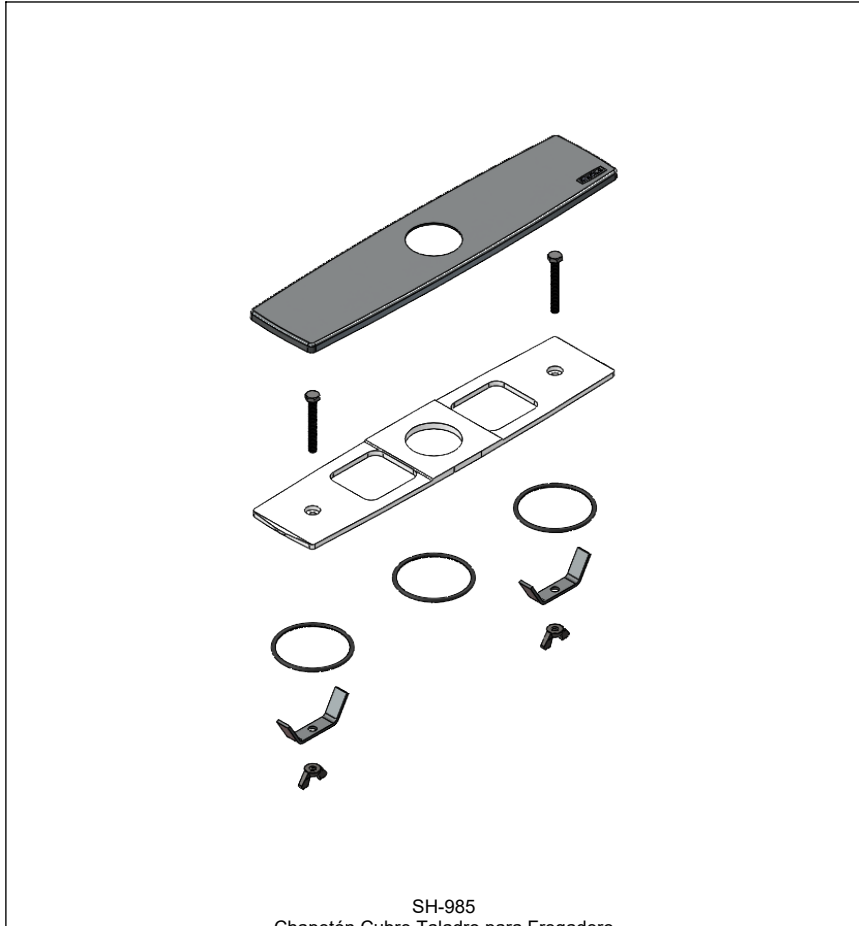

Kit de refacciones para mantenimiento preventivo / *Kit of spare parts for preventive maintenance*

Sub-ensambles / Sub-assemblies

SH-985
Chapetón Cubre Taladro para Fregadero
Deckplate Assembly

SH-891
Botón Azul-Rojo
Cap Kit