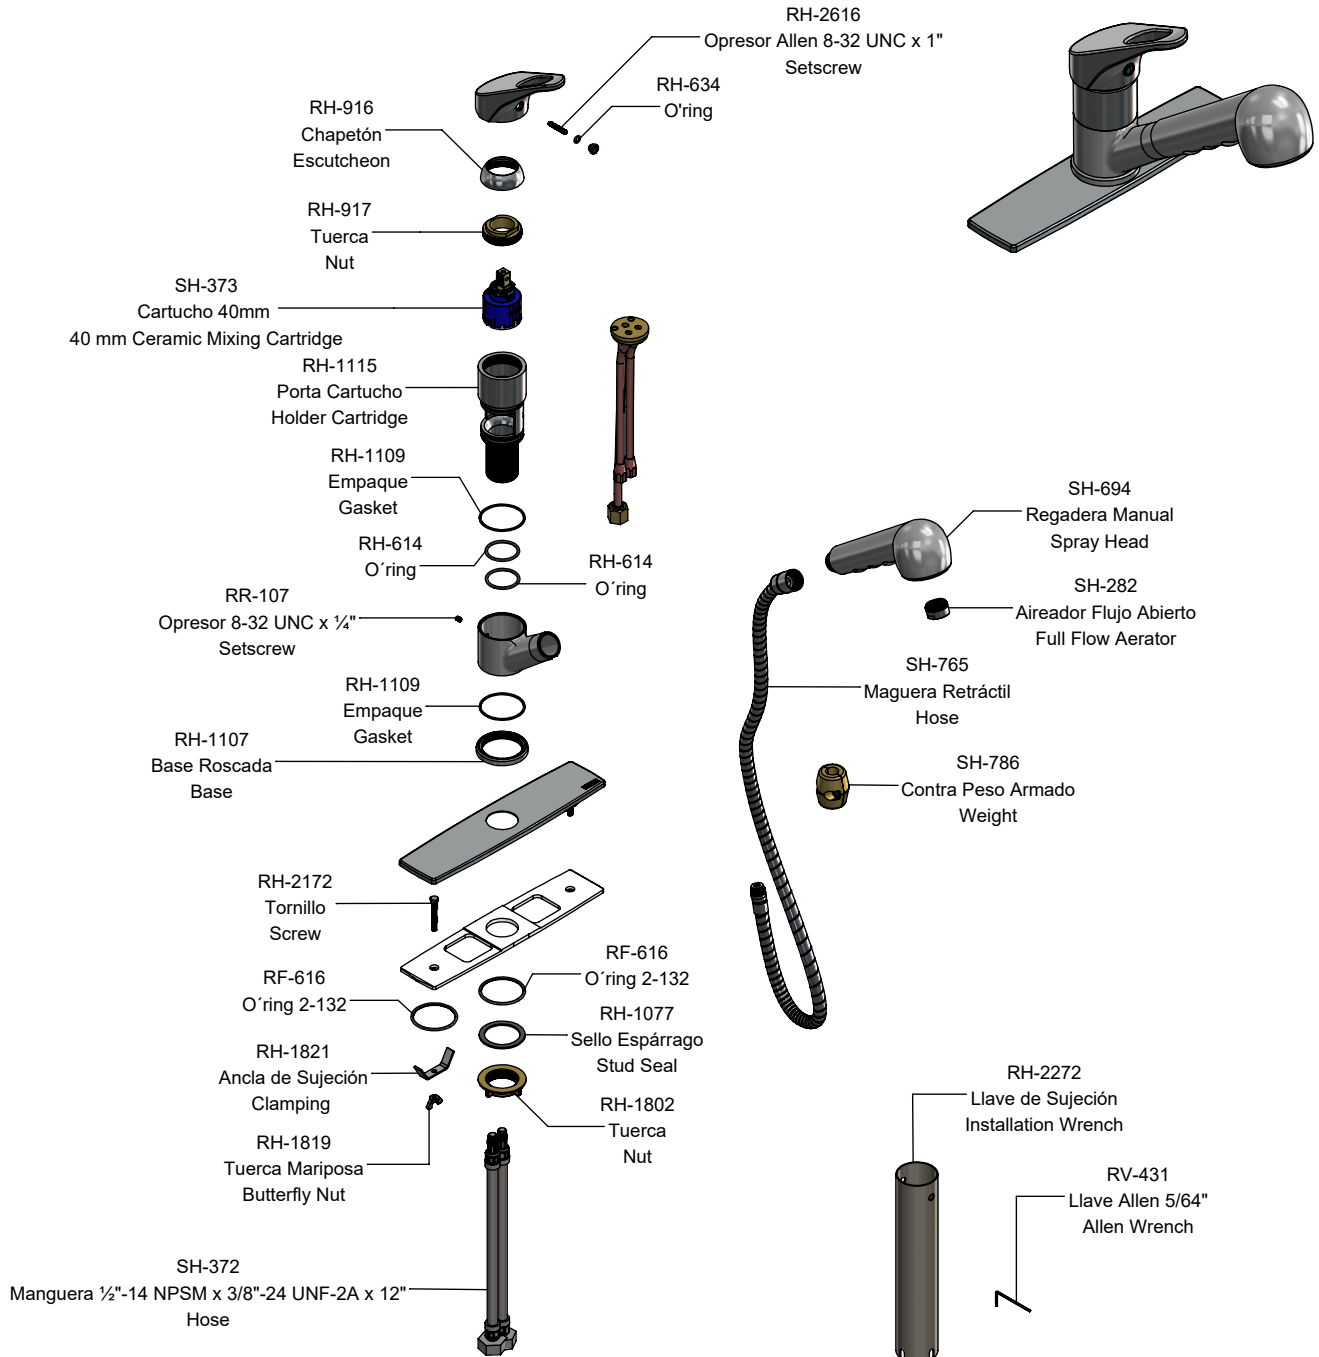

Kit de refacciones para mantenimiento preventivo / *Kit of spare parts for preventive maintenance*

Sub-ensambles / Sub-assemblies

SH-985
Chapetón Cubre Taladro para Fregadero
Deckplate Assembly

SH-891
Botón Azul-Rojo
Cap Kit

SH-1509
Maneral
Handle Assembly

SH-1493
Kit de Llaves de
Mantenimiento
Maintenance Wrench
Kit