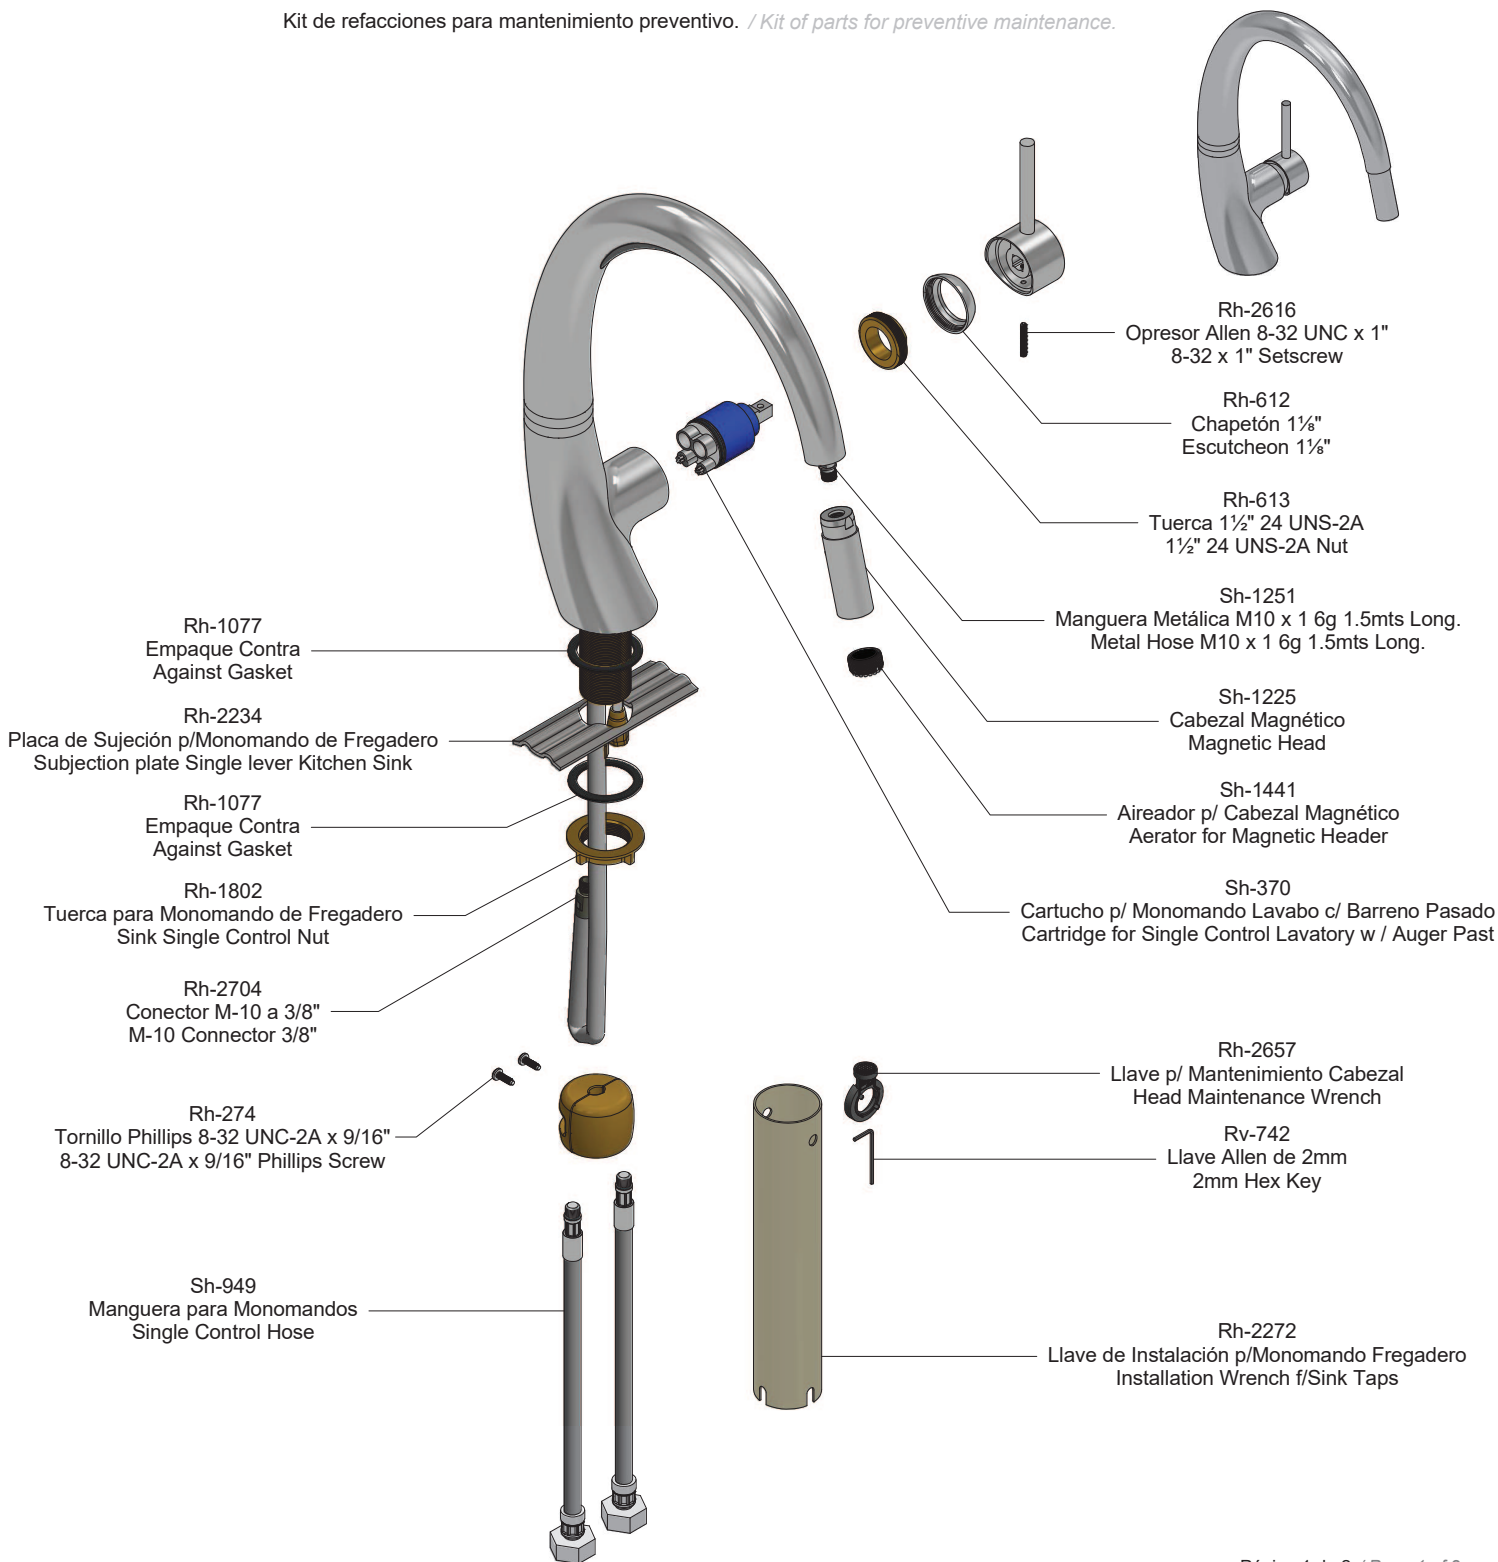

Monomando Curvo para Cocina con Cabezal Magnético y Retráctil con dos Tipos de Chorro
Retractable Curved Kitchen Mixer with Magnetic Head with two Types of Streams

Kit de refacciones para mantenimiento preventivo. / Kit of parts for preventive maintenance.

Sub-ensambles / *Sub-assemblies*