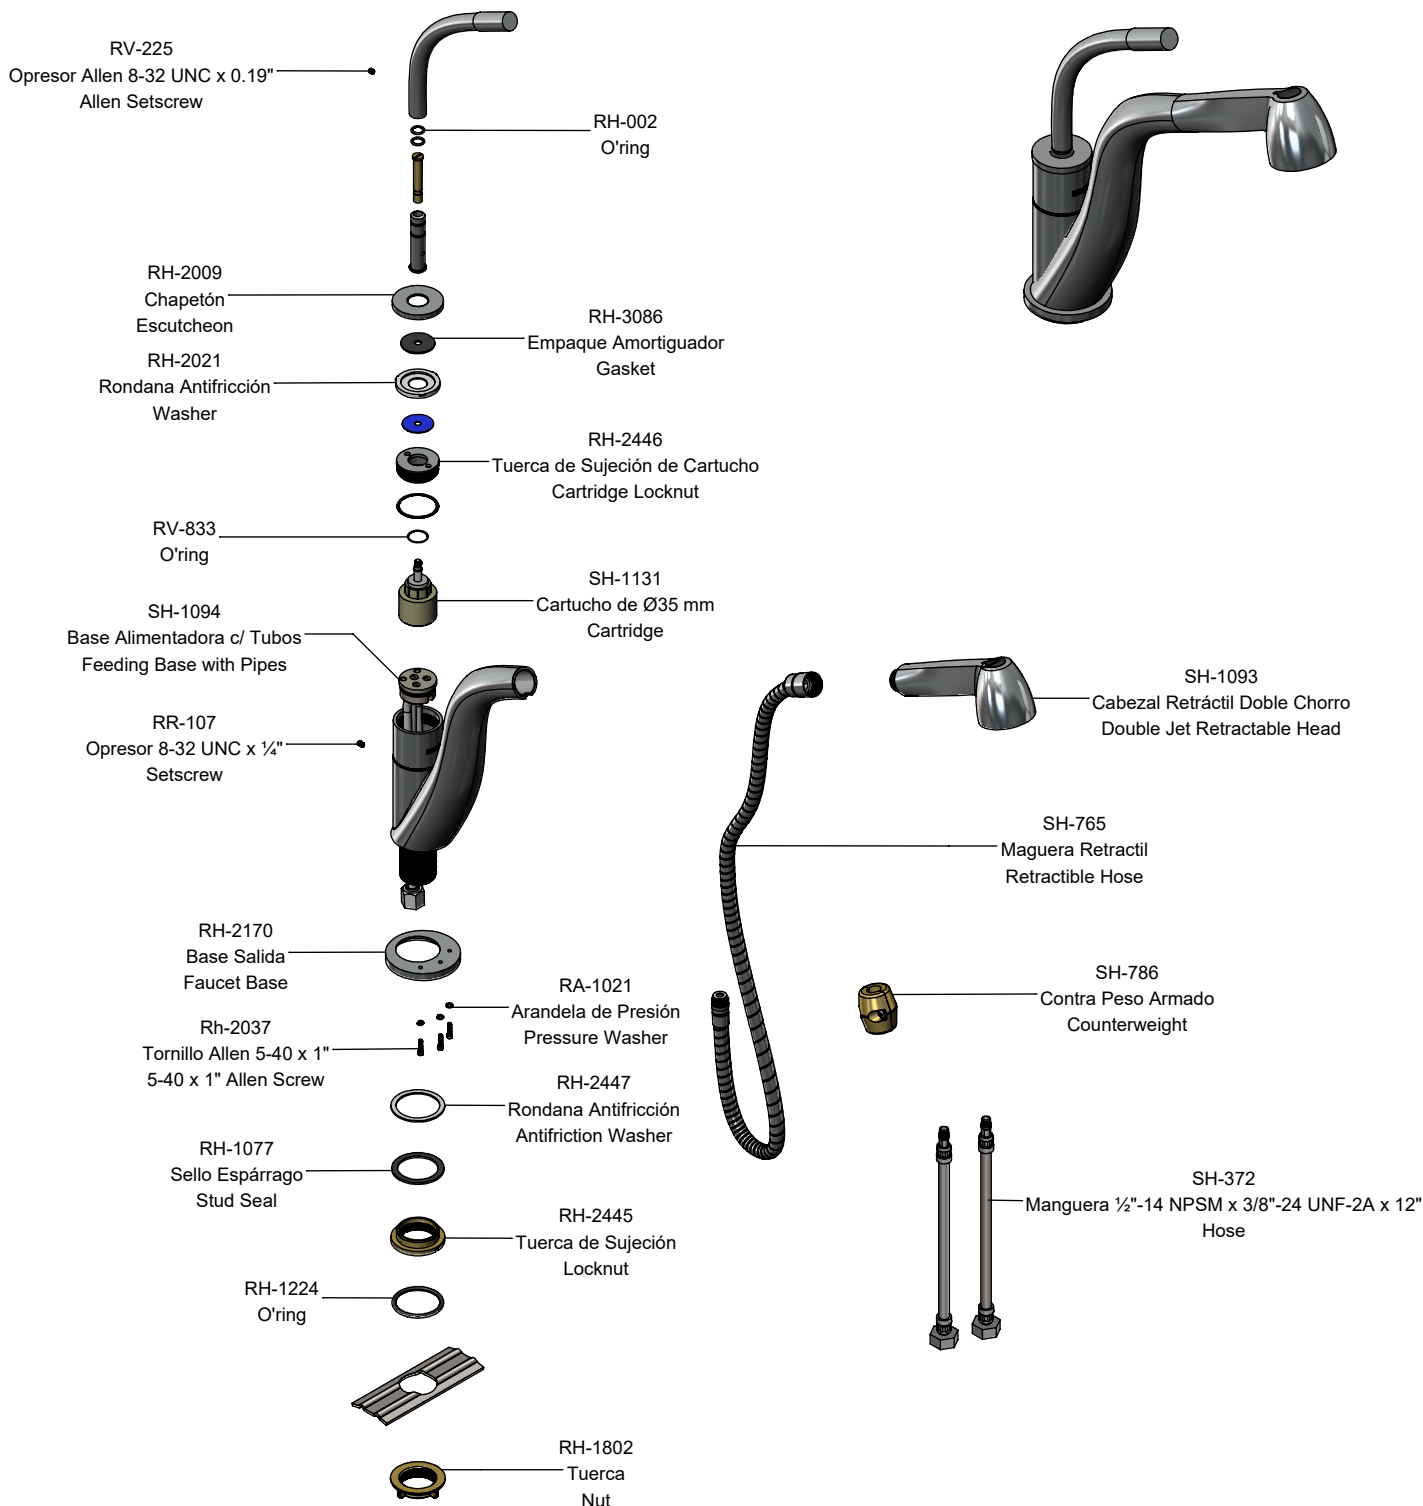

Kit de refacciones para mantenimiento preventivo / Kit of spare parts for preventive maintenance.

Sub-ensambles / Sub-assemblies

SH-1252
 Maneral Armado
 Handle Assembly

SH-1267
 Soporte para Maneral
 Handle Kit

SH-1494
 Kit de Mantenimiento
 Maintenance Kit

SH-1592
 Chapetón Armado
 Escutcheon Assembly