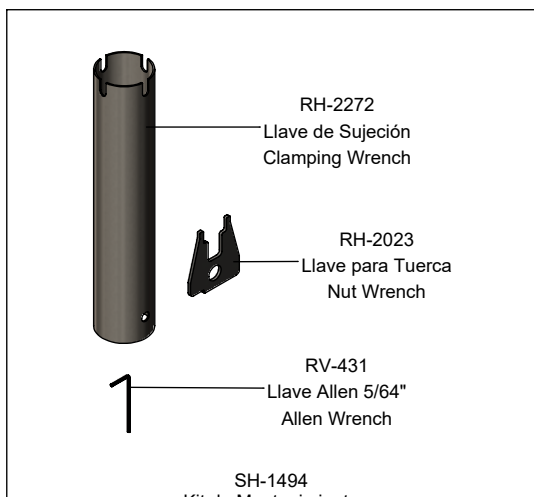

Kit de refacciones para mantenimiento preventivo / Kit of spare parts for preventive maintenance.

Sub-ensambles / Sub-assemblies

SH-1252
 Maneral Armado
 Handle Assembly

SH-1267
 Soporte para Maneral
 Handle Kit