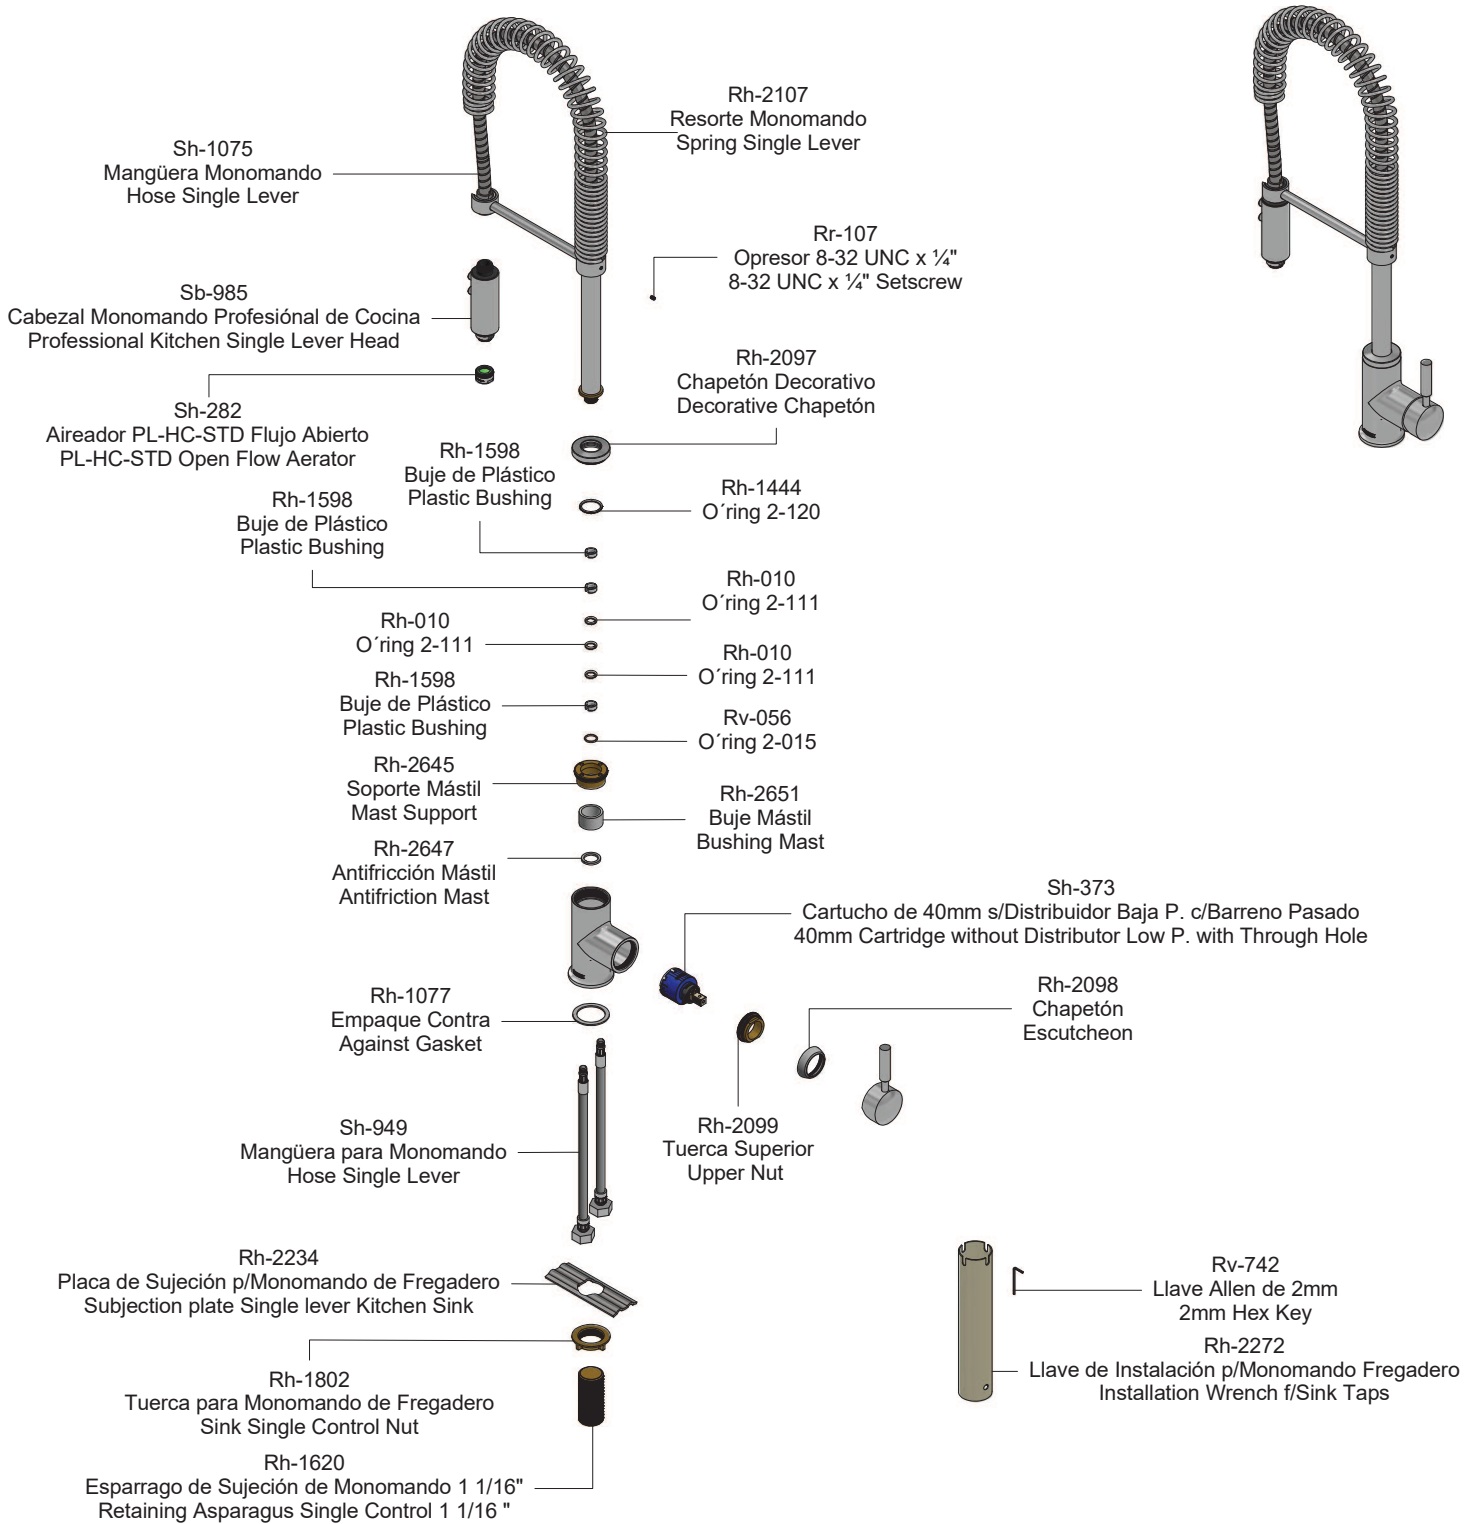

Kit de refacciones para mantenimiento preventivo. / *Kit of parts for preventive maintenance.*

Sub-ensambles / Sub-assemblies

Rh-2605

Sh-1361

Maneral Arm. p/Monomando de Fregadero
Single Control Handle Assembly for Sink

Sh-1492

Kit de Llaves de Mantenimiento
Maintenance Key Kit