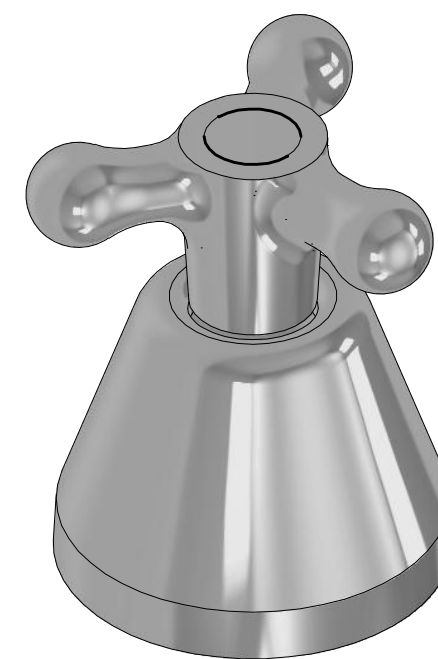

Kit de refacciones para mantenimiento preventivo. / Kit of parts for preventive maintenance.

Rh-002
O'ring 2-012

Rh-529
Tornillo Cabeza Maq. 8-32 UNC-2A x 3/4"
8-32 UNC-2A x 3/4" Screw Head

Rr-280
Maneral
Handle

Rh-483
O'ring 2-224

Sh-144
Tuerca Chapetón con O'ring
Escutcheon Nut with O'ring

Sh-355
Kit Botón con O'ring
Button Kit with O'ring