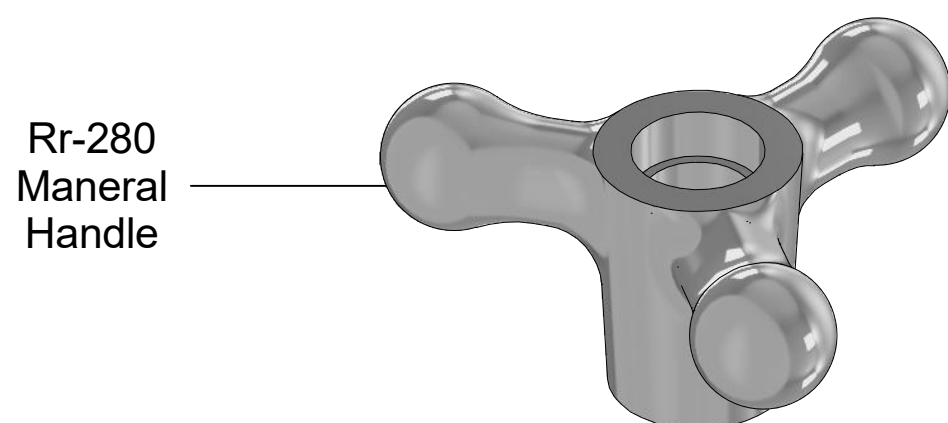

Kit de refacciones para mantenimiento preventivo. / Kit of parts for preventive maintenance.

Rh-002
O'ring 2-012

Rh-529
Tornillo Cabeza Maq. 8-32 UNC-2A x 3/4"
8-32 UNC-2A x 3/4" Screw Head

Rr-280
Maneral
Handle

Rh-483
O'ring 2-224

Sh-144
Tuerca Chapetón con O'ring
Escutcheon Nut with O'ring

Sh-355
Kit Botón con O'ring
Button Kit with O'ring