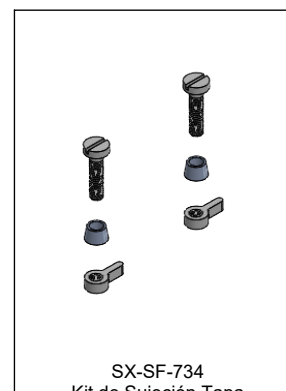

Kit de refacciones para mantenimiento preventivo / *Kit of spare parts for preventive maintenance.*

SX-SF-734
Kit de Sujeción Tapa
Cover Clamping Kit