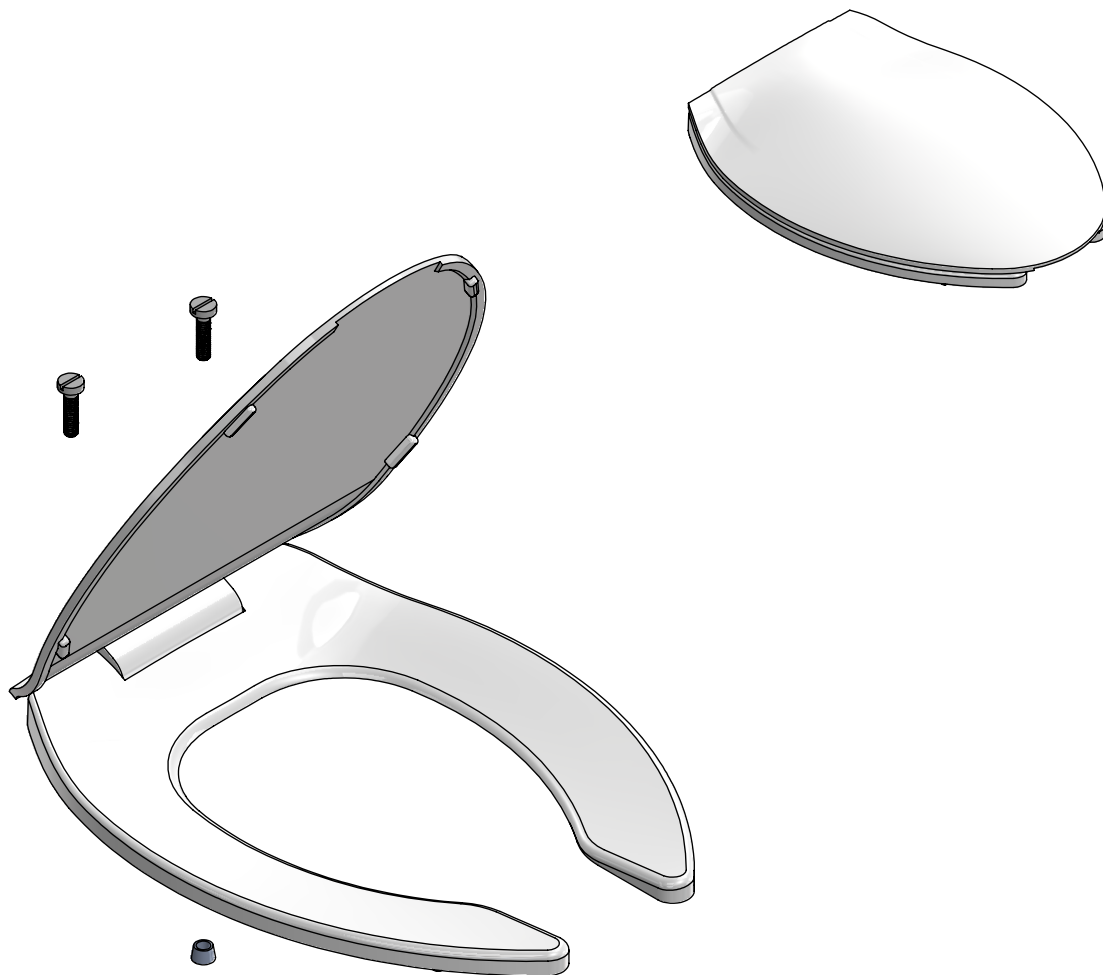

Kit de refacciones para mantenimiento preventivo / *Kit of spare parts for preventive maintenance.*

SX-SF-734
Kit de Sujeción Tapa
Cover Clamping Kit