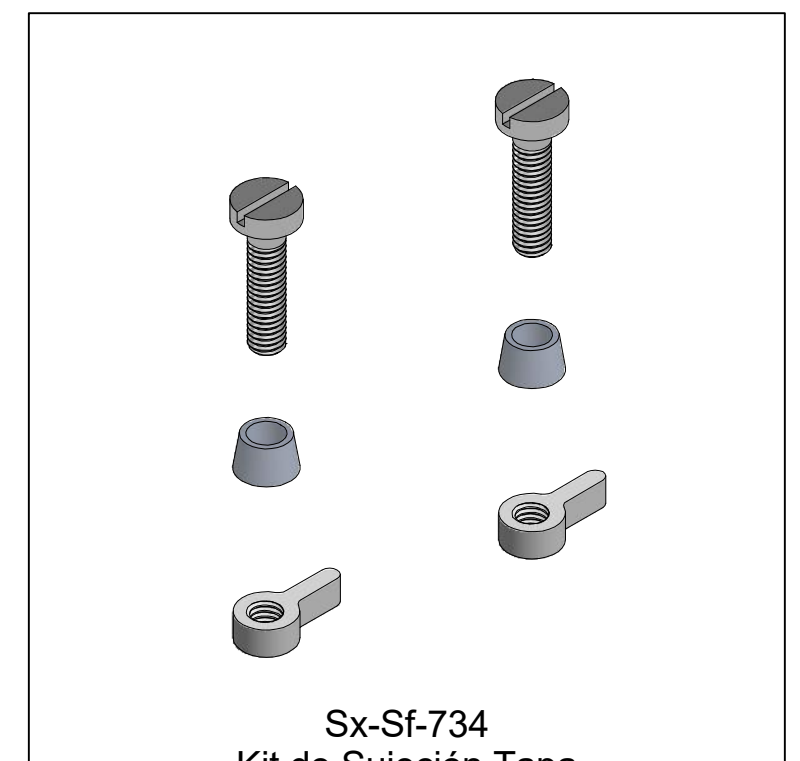

Kit de refacciones para mantenimiento preventivo. / *Kit of parts for preventive maintenance.*

Sx-Sf-734  
Kit de Sujeción Tapa  
Cover Clamping Kit