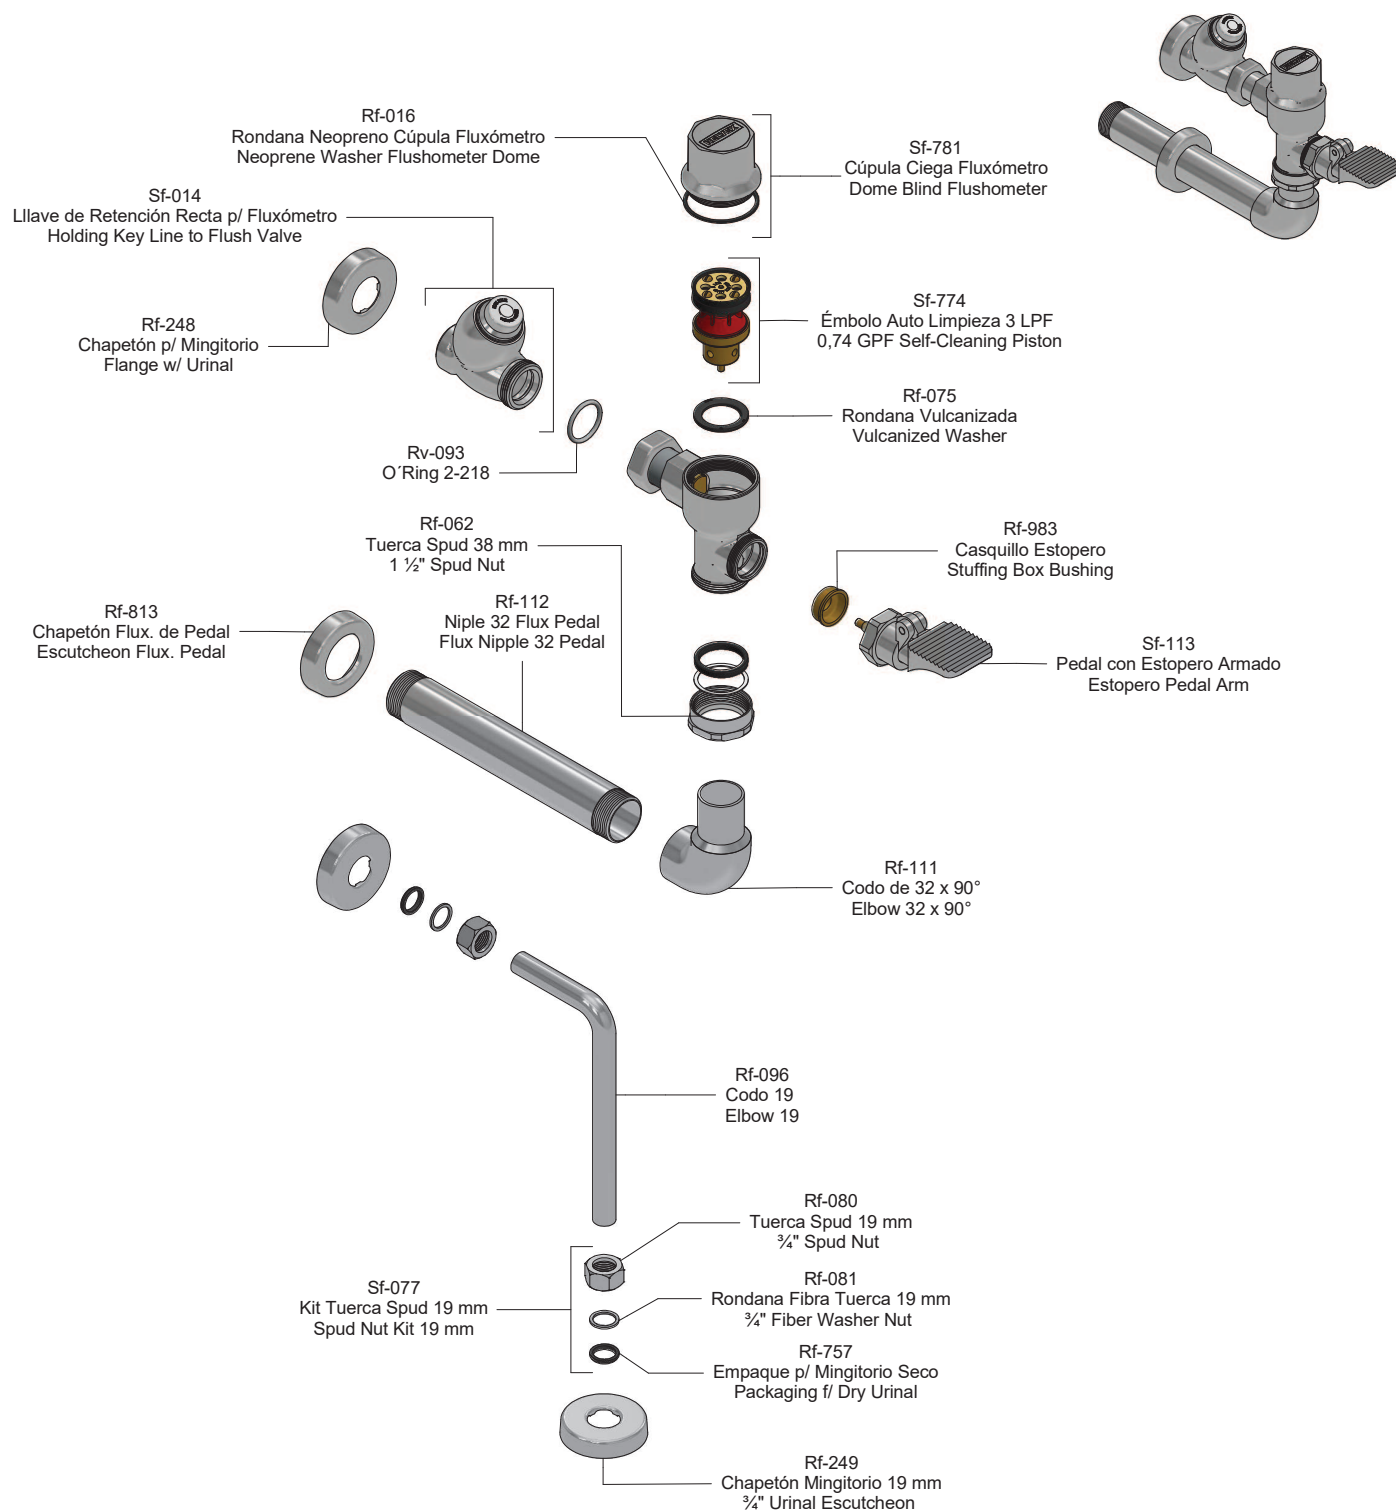

Kit de refacciones para mantenimiento preventivo. / *Kit of parts for preventive maintenance.*

Página 1 de 2 / Page 1 of 2

Asesoría y Servicio Técnico: (52) 55 53 33 94 31
Consultancy and Technical Service:
servicio.tecnico@helvex.com.mx

Refacciones Originales: (52) 55 53 33 94 00
Original Spare Parts: (52) 55 53 33 94 21
refacciones@helvex.com.mx Ext. 5913, 5068 y 4815

**Flujómetros Mecánicos para Mingitorio de Pedal /
Mechanical Urinal Flushometer Pedal**

Nota: Para adquirir las refacciones, visite nuestra página de internet
www.helvex.com.mx
Note: To purchase the parts online visit our website
www.helvex.com.mx

NG