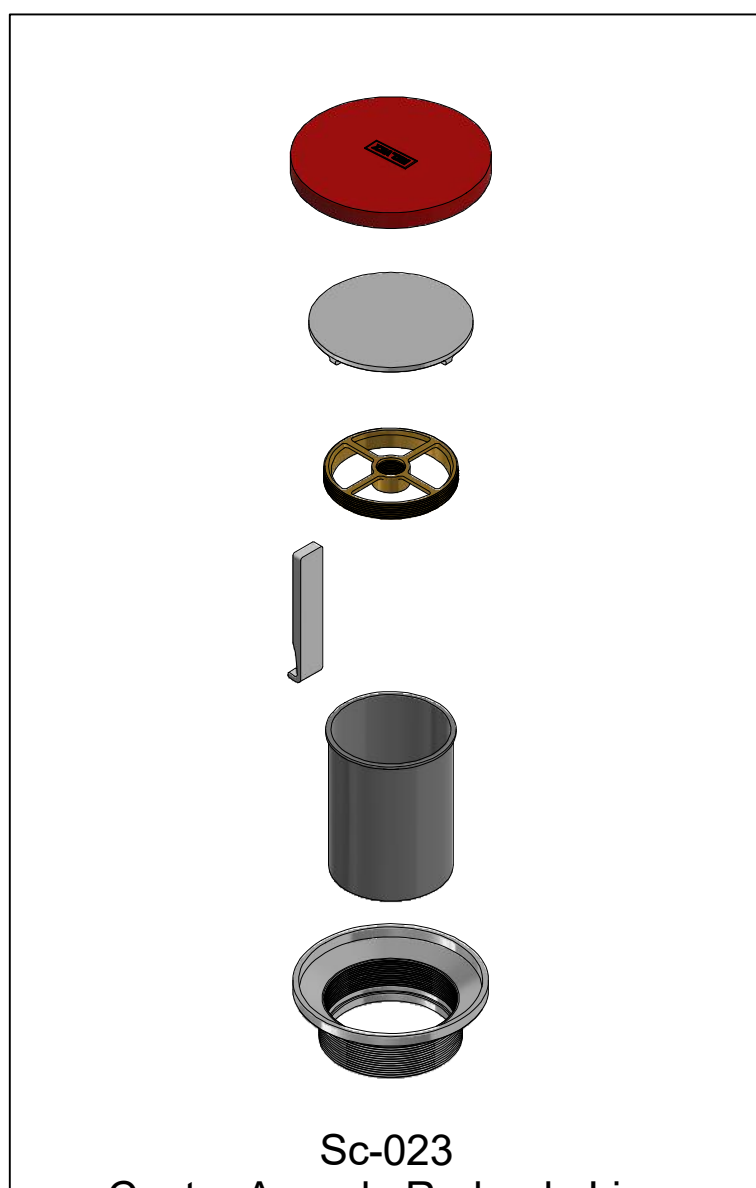

Kit de refacciones para mantenimiento preventivo. / *Kit of parts for preventive maintenance.*

Rc-108
 Cúpula para Coladera
 Dome for Strainer

Rc-112
 Inserto Coladera Grande
 Large Strainer Insert

Rc-115
 Llave de Mantenimiento
 Maintenance Key

Rc-111
 Casquillo Grande para Coladera
 Large Cap for Strainer

Rc-107
 Contra para Coladera
 Against for Strainer

Sc-023
 Contra Armada Redonda Lisa
 Against Round Smooth Assembly