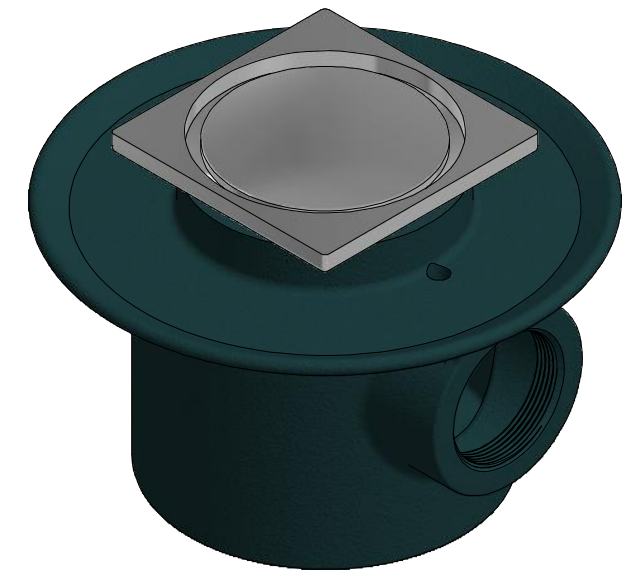

Kit de refacciones para mantenimiento preventivo. / *Kit of parts for preventive maintenance.*

Rc-110
 Tapón Coladera p/Contra Cuadrada Grande
 Strainer Plug for Large Square Counter

Rc-112
 Inserto Coladera Grande
 Large Strainer Insert

Rc-115
 Llave de Mantenimiento
 Maintenance Key

Rc-111
 Casquillo Grande para Coladera
 Large Cap for Strainer

Rc-109
 Contra Cuadrada Grande p/Coladera Plana
 Against Large Square for Flat Straight

Sc-025
 Contra Armada Cuadrada
 Against Armed Square