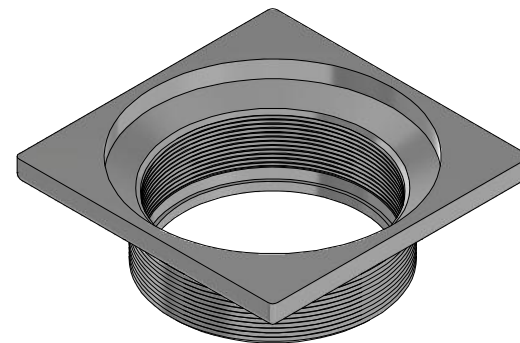

Kit de refacciones para mantenimiento preventivo. / *Kit of parts for preventive maintenance.*

Rc-110
 Tapón Coladera p/Contra Cuadrada Grande
 Strainer Plug for Large Square Counter

Rc-112
 Inserto Coladera Grande
 Large Strainer Insert

Rc-115
 Llave de Mantenimiento
 Maintenance Key

Rc-111
 Casquillo Grande para Coladera
 Large Cap for Strainer

Rc-109
 Contra Cuadrada Grande p/Coladera Plana
 Against Large Square for Flat Straight

Sc-025
 Contra Armada Cuadrada
 Against Armed Square