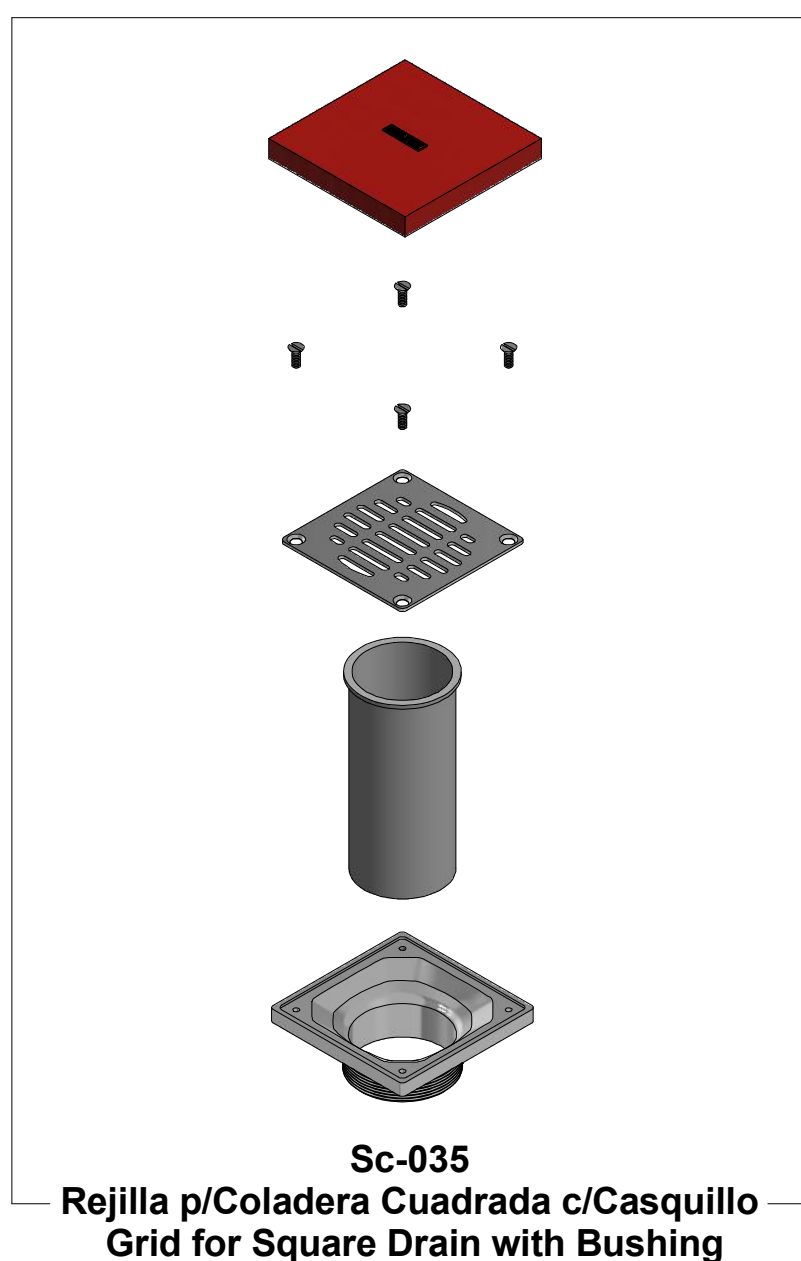

Kit de refacciones para mantenimiento preventivo. / Kit of parts for preventive maintenance.

Rc-012
 Tornillo # 10-24 x 1/2"
 # 10-24 x1/2" Screw

Rc-100
 Rejilla Cuadrada
 Square Grid

Rc-032
 Casquillo Chico para Coladera
 Small Cap for Strainer

Rc-098
 Contra Roscada para Rejilla Cuadrada
 Against Threaded for Square Grid

Sc-035

Rejilla p/Coladera Cuadrada c/Casquillo
 Grid for Square Drain with Bushing