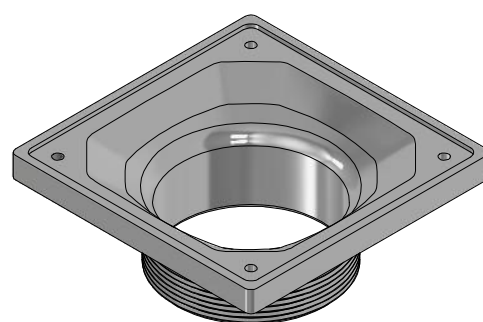

Kit de refacciones para mantenimiento preventivo. / Kit of parts for preventive maintenance.

Rc-012
 Tornillo # 10-24 x 1/2"
 # 10-24 x1/2" Screw

Rc-100
 Rejilla Cuadrada
 Square Grid

Rc-032
 Casquillo Chico para Coladera
 Small Cap for Strainer

Rc-098
 Contra Roscada para Rejilla Cuadrada
 Against Threaded for Square Grid

Sc-035

Rejilla p/Coladera Cuadrada c/Casquillo
 Grid for Square Drain with Bushing