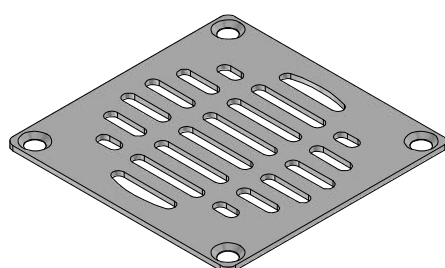

Kit de refacciones para mantenimiento preventivo. / Kit of parts for preventive maintenance.

Rc-012
 Tornillo # 10-24 x 1/2"
 # 10-24 x1/2" Screw

Rc-100
 Rejilla Cuadrada
 Square Grid

Rc-032
 Casquillo Chico para Coladera
 Small Cap for Strainer

Rc-098
 Contra Roscada para Rejilla Cuadrada
 Against Threaded for Square Grid

Sc-035

Rejilla p/Coladera Cuadrada c/Casquillo
 Grid for Square Drain with Bushing