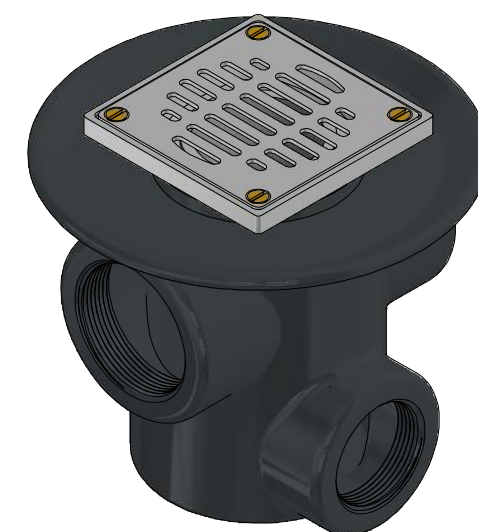

Kit de refacciones para mantenimiento preventivo. / Kit of parts for preventive maintenance.

Rc-012
 Tornillo # 10-24 x 1/2"
 # 10-24 x1/2" Screw

Rc-100
 Rejilla Cuadrada
 Square Grid

Rc-032
 Casquillo Chico para Coladera
 Small Cap for Strainer

Rc-098
 Contra Roscada para Rejilla Cuadrada
 Against Threaded for Square Grid

Sc-035

Rejilla p/Coladera Cuadrada c/Casquillo
 Grid for Square Drain with Bushing