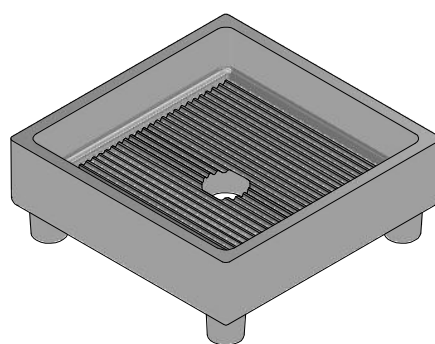

Kit de refacciones para mantenimiento preventivo. / Kit of parts for preventive maintenance.

Rc-162
 Porta Inserto Cuadrado Chico
 Small Square Insert Holder

Rc-032
 Casquillo Chico para Coladera
 Small Cap for Strainer

Rc-161
 Contra Coladera Perimetral Chica
 Small Perimeter Drain Grid

Sc-040
 Coladera coladera perimetral chica
 Small perimeter square drain grid