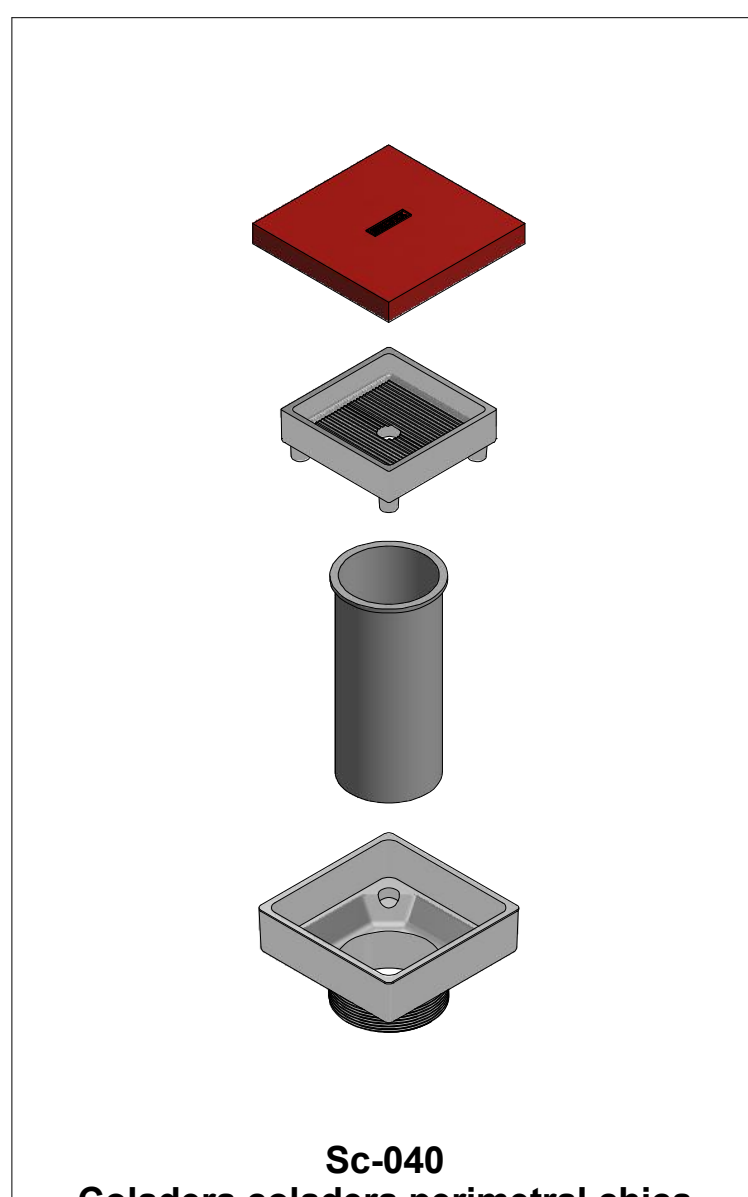

Kit de refacciones para mantenimiento preventivo. / Kit of parts for preventive maintenance.

Rc-162
 Porta Inserto Cuadrado Chico
 Small Square Insert Holder

Rc-032
 Casquillo Chico para Coladera
 Small Cap for Strainer

Rc-161
 Contra Coladera Perimetral Chica
 Small Perimeter Drain Grid

Sc-040
 Coladera coladera perimetral chica
 Small perimeter square drain grid