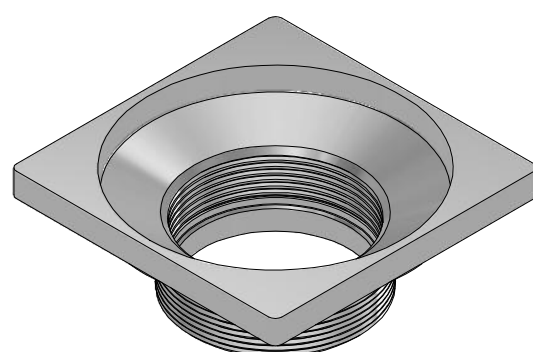

Kit de refacciones para mantenimiento preventivo. / Kit of parts for preventive maintenance.

Rc-104
 Cúpula para contra Coladera Lisa
 Dome for Smooth Drain

Rc-105
 Inserto Coladera Chico
 Small Drain Insert

Rc-106
 Casquillo Chico para Coladera
 Small Cap for Drain

Rc-115
 Llave de Mantenimiento
 Maintenance Key

Sc-022
 Contra para Coladera Cuadrada
 Counter for Square Strainer

Rc-102
 Contra Coladera Cuadrada
 Against Square Strainer