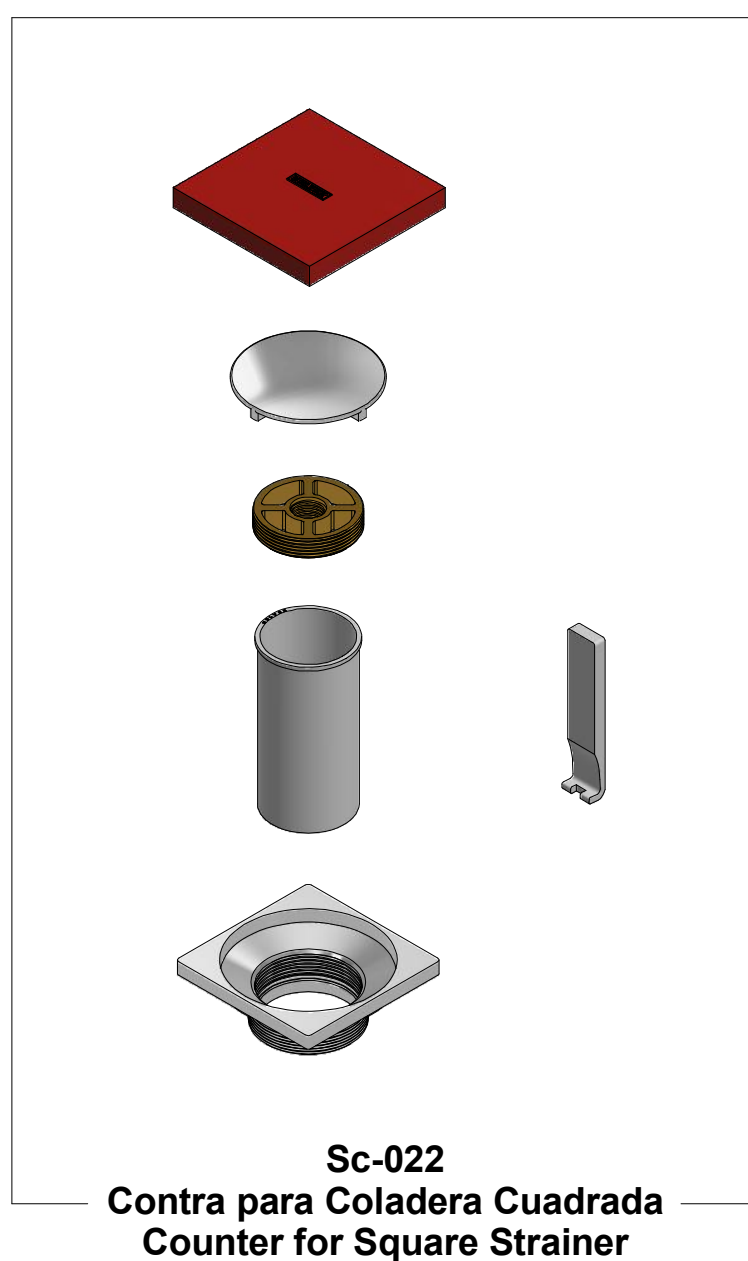

Kit de refacciones para mantenimiento preventivo. / Kit of parts for preventive maintenance.

Rc-104
 Cúpula para contra Coladera Lisa
 Dome for Smooth Drain

Rc-105
 Inserto Coladera Chico
 Small Drain Insert

Rc-106
 Casquillo Chico para Coladera
 Small Cap for Drain

Rc-115
 Llave de Mantenimiento
 Maintenance Key

Sc-022
 Contra para Coladera Cuadrada
 Counter for Square Strainer

Rc-102
 Contra Coladera Cuadrada
 Against Square Strainer