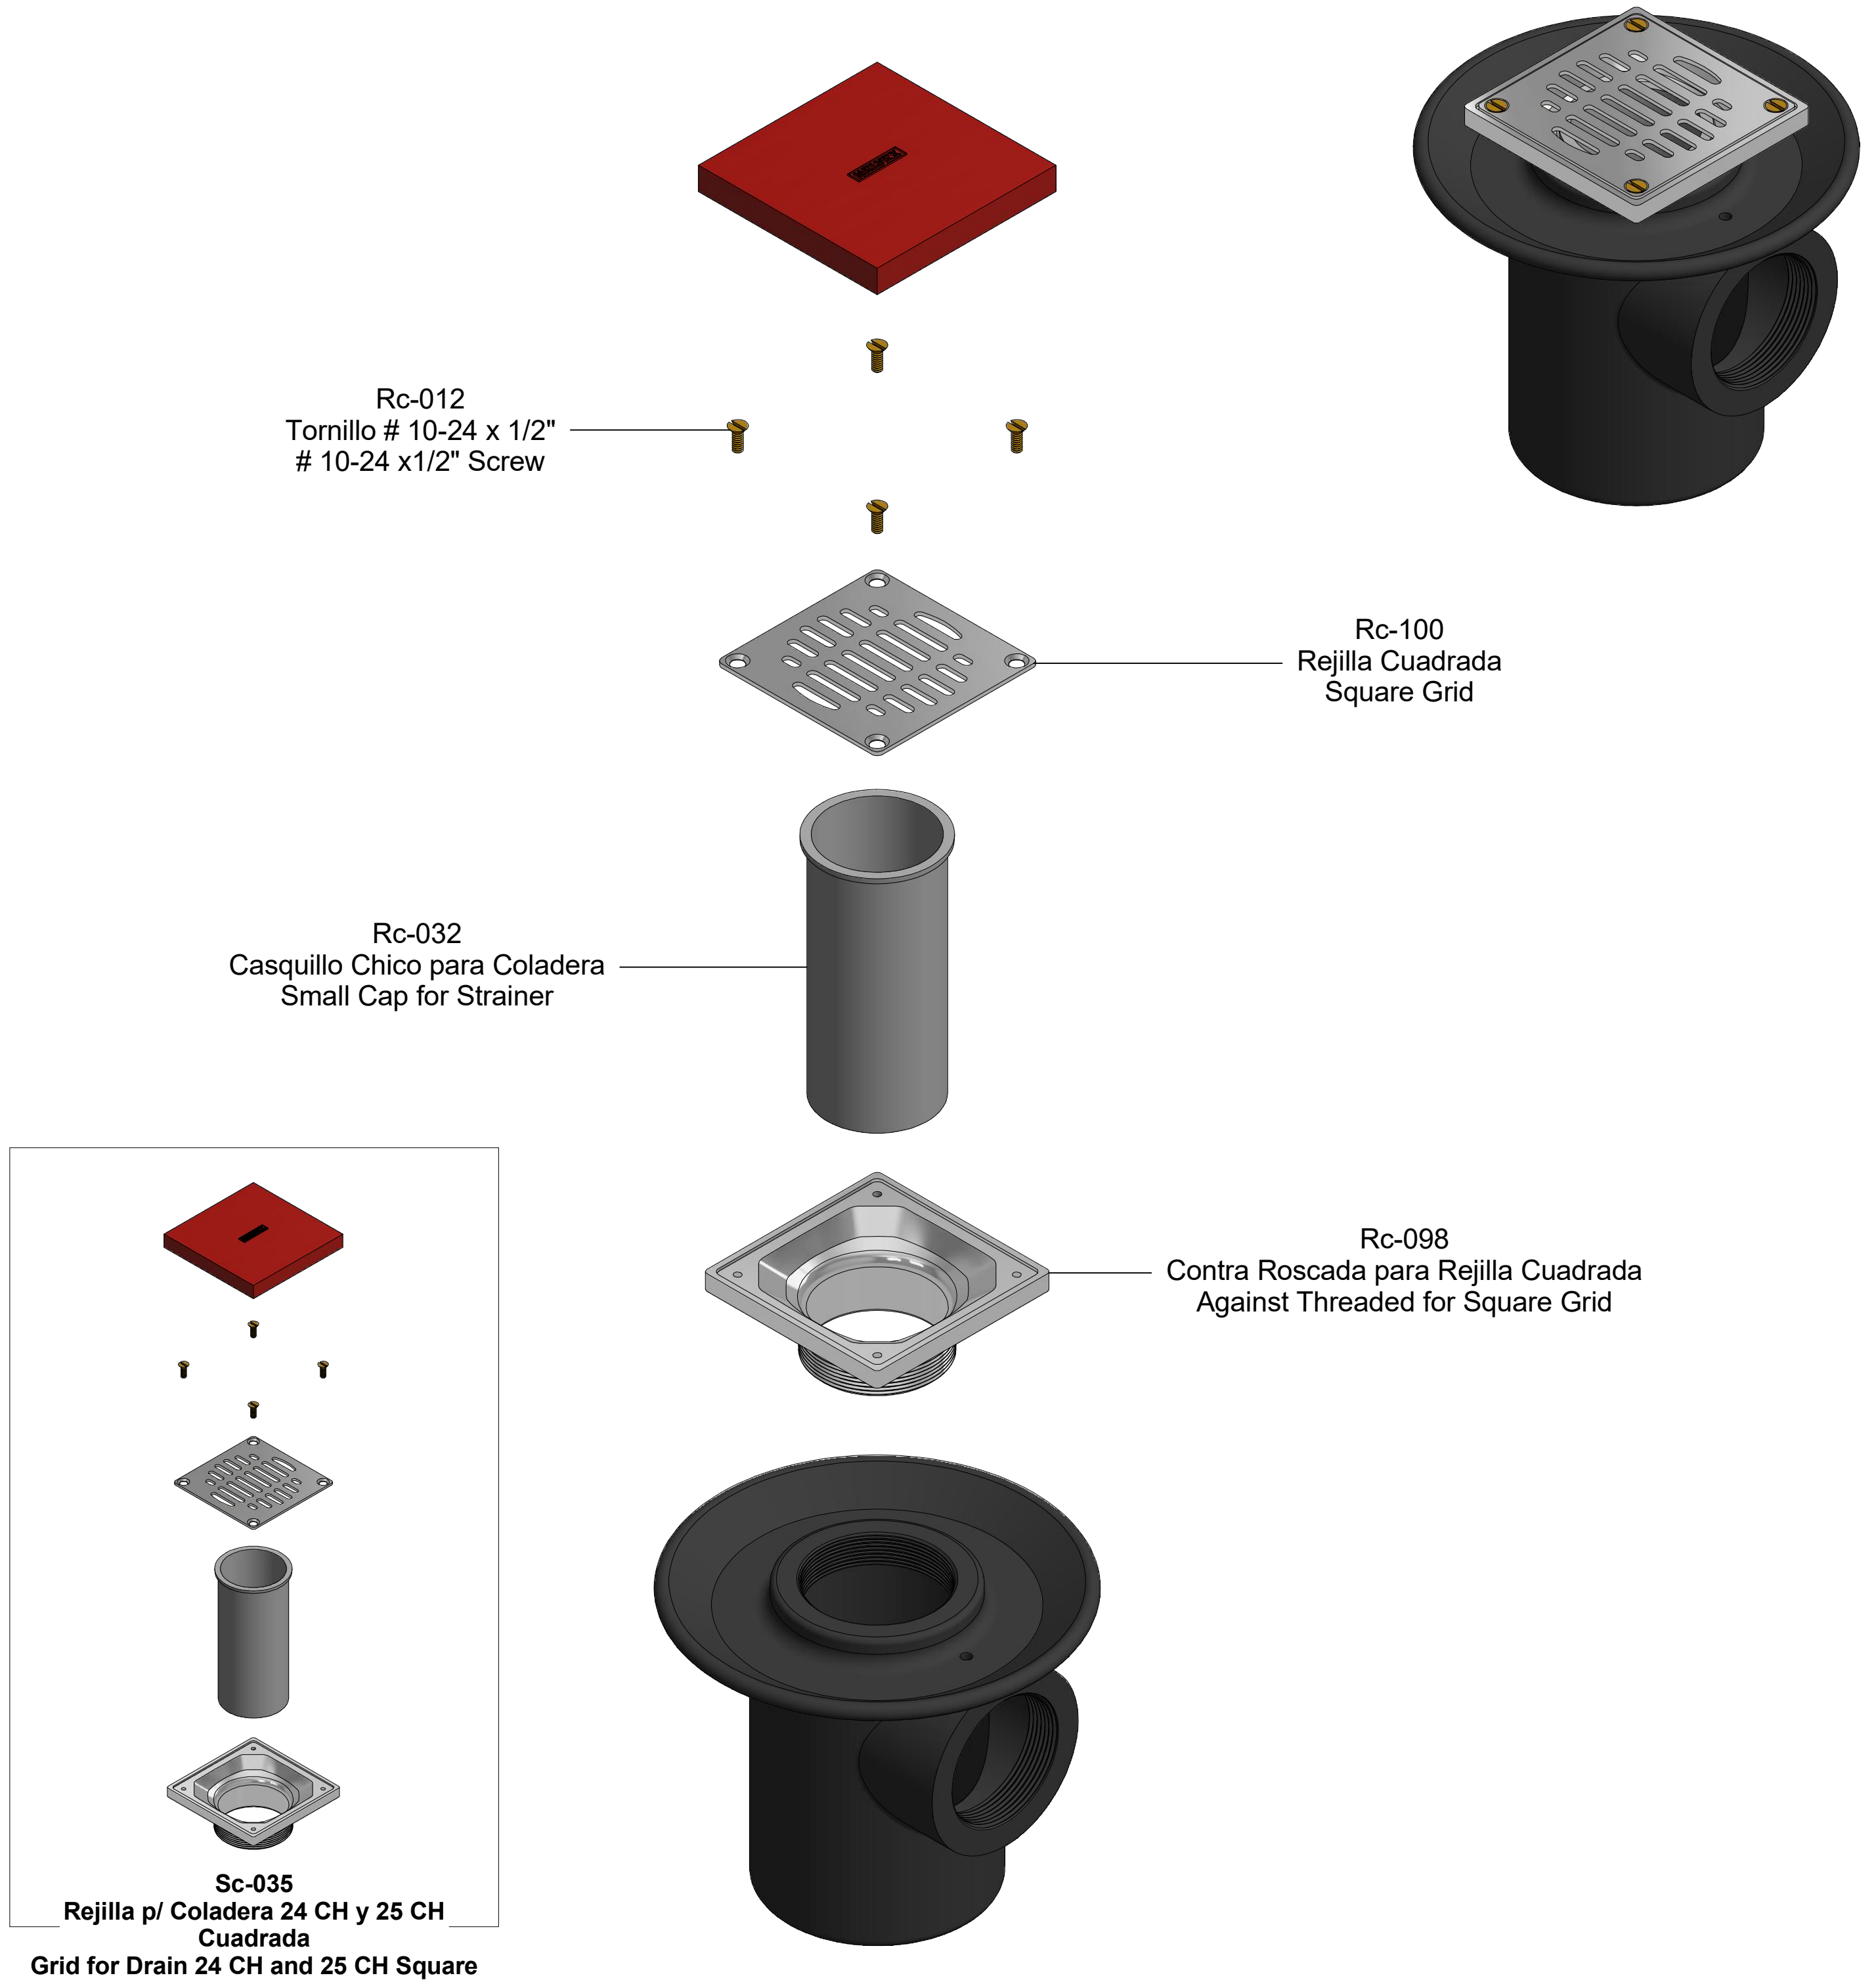

Kit de refacciones para mantenimiento preventivo. / Kit of parts for preventive maintenance.

<p>Asesoría y Servicio Técnico: Consultancy and Technical Service: servicio.tecnico@helvex.com.mx</p>		<p>Refacciones Originales: Original Spare Parts: refacciones@helvex.com.mx</p>	<p>(52) 55 53 33 94 00 (52) 55 53 33 94 21 Ext. 5913, 5068 y 4815</p>
--	--	---	---