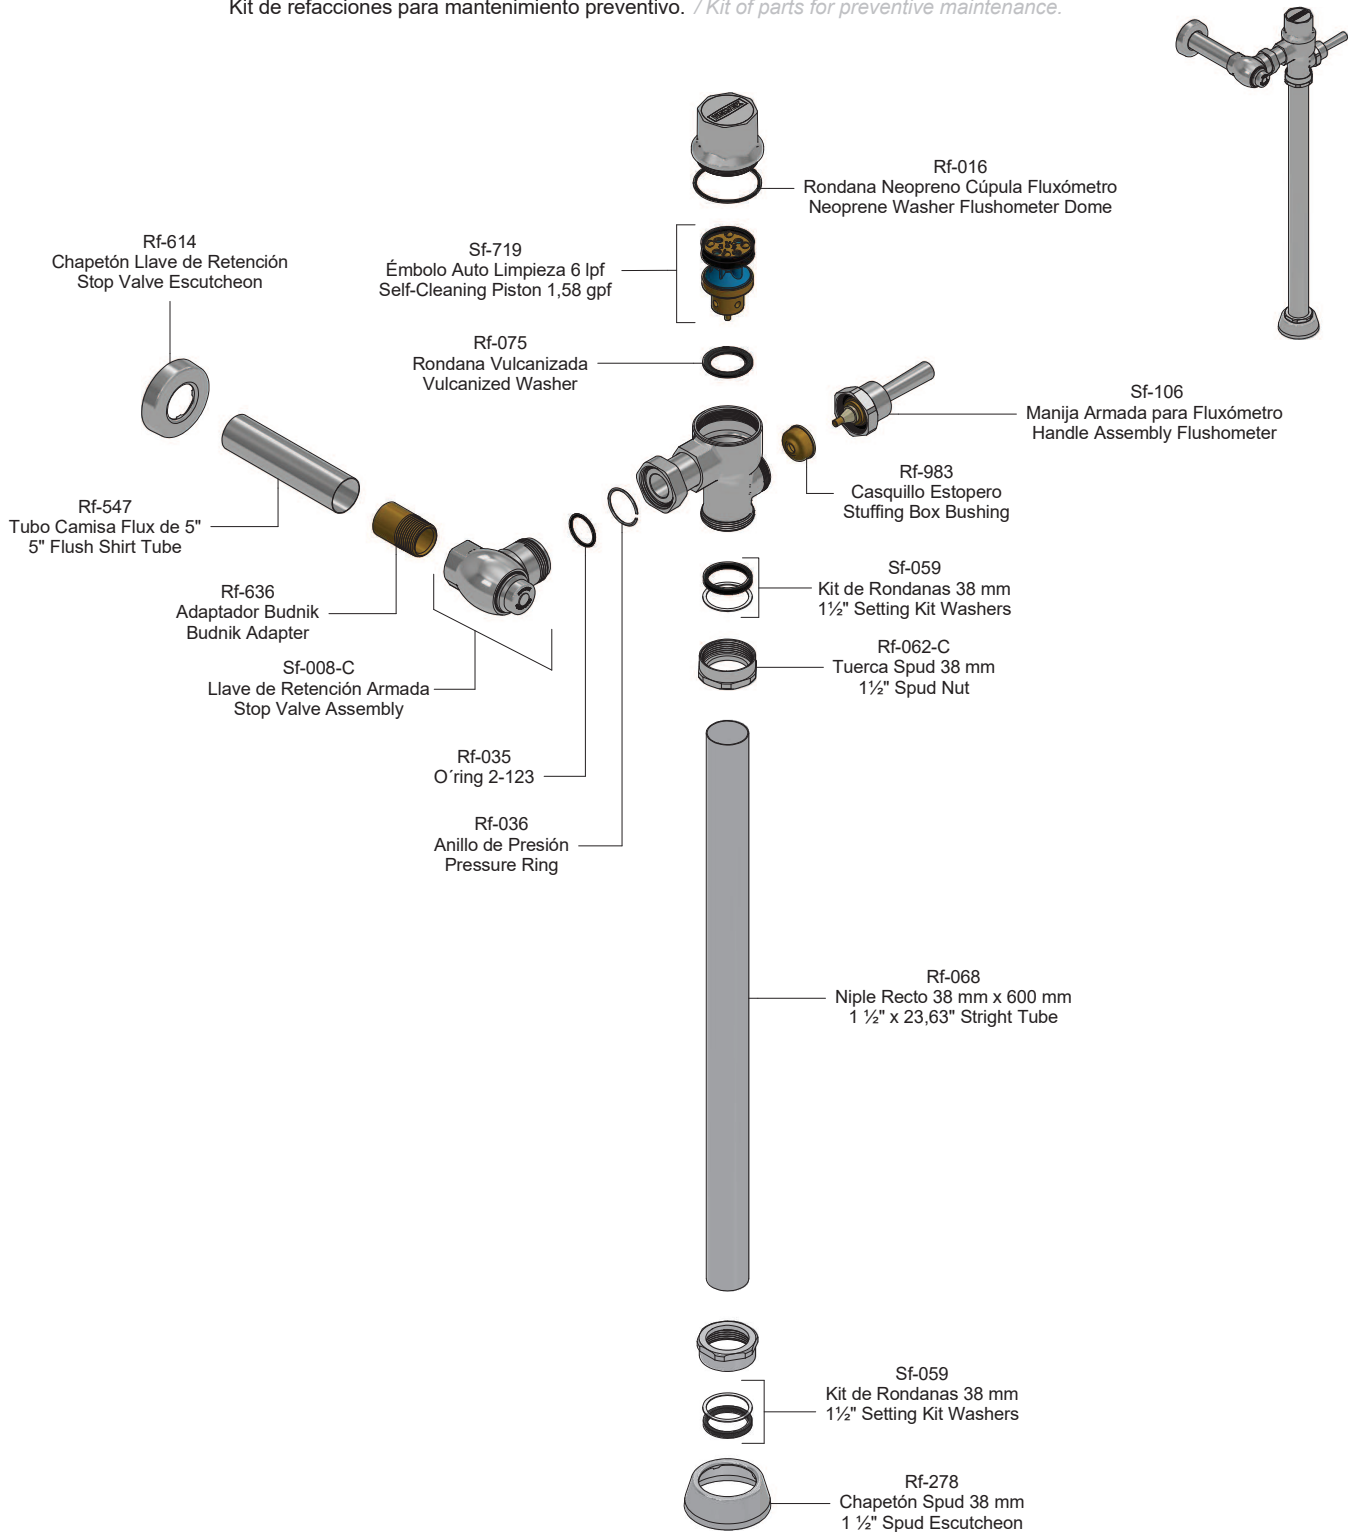

Kit de refacciones para mantenimiento preventivo. / Kit of parts for preventive maintenance.

Asesoría y Servicio Técnico: (52) 55 53 33 94 31
Consultancy and Technical Service:
servicio.tecnico@helvex.com.mx

Refacciones Originales: (52) 55 53 33 94 00
Original Spare Parts: (52) 55 53 33 94 21
refacciones@helvex.com.mx Ext. 5913, 5068 y 4815