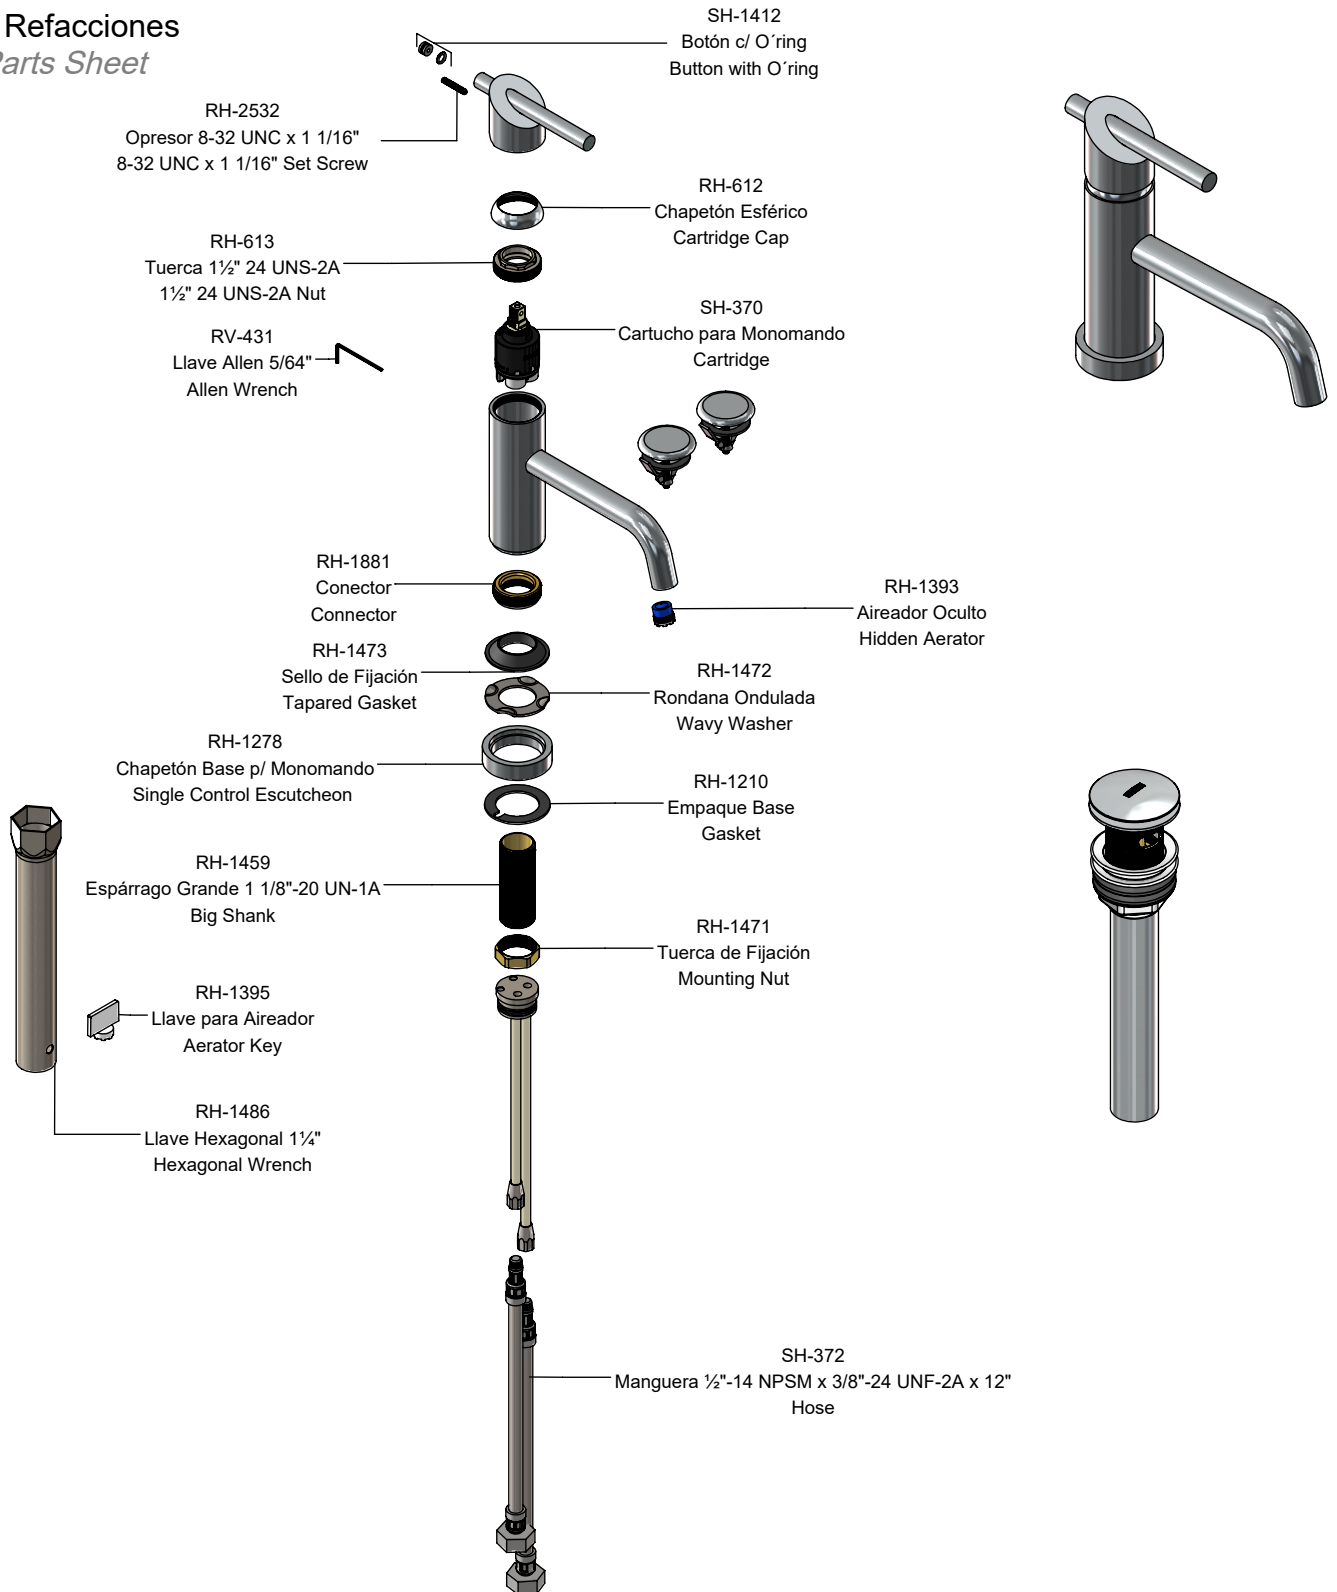

Hoja de Refacciones
Spare Parts Sheet

TH-064
 Contra de Push para Lavabo sin Rebosadero
 Push Drain Lavatory without Overflow

SH-1708
 Maneral Armado
 Assembly Handle

SH-383
 Cubretaladro
 Cover Drill

SH-1467
 Kit de Llaves p/ Mantenimiento
 Maintenance Kit