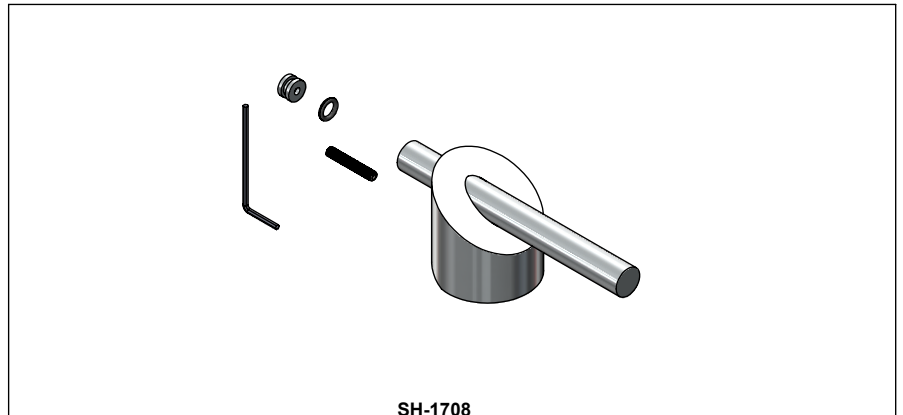

Hoja de Refacciones
Spare Parts Sheet

TH-064
 Contra de Push para Lavabo sin Rebosadero
 Push Drain Lavatory without Overflow

SH-1708
 Maneral Armado
 Assembly Handle

SH-383
 Cubretaladro
 Cover Drill

SH-1467
 Kit de Llaves p/ Mantenimiento
 Maintenance Kit