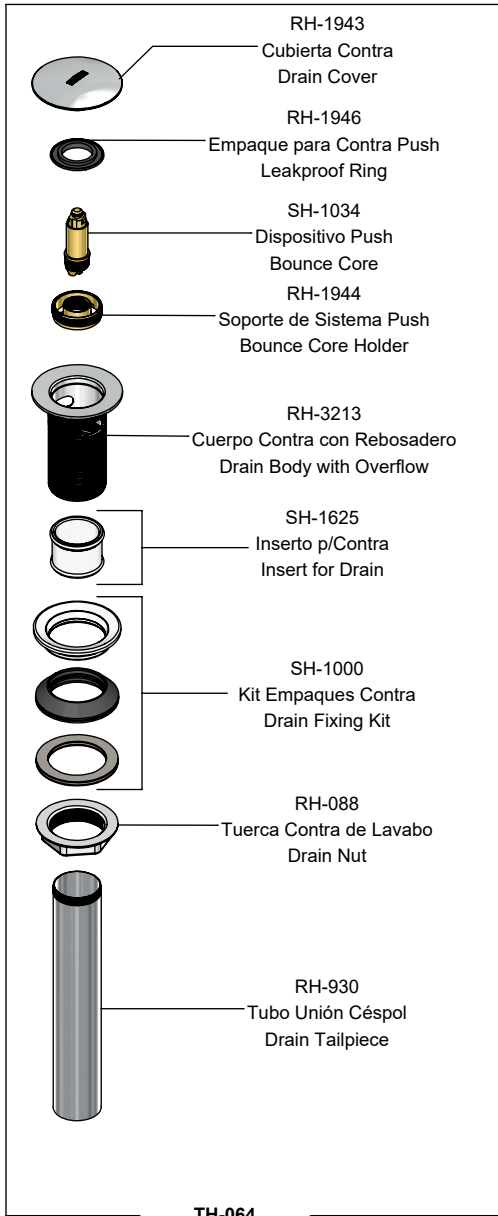

Hoja de Refacciones
Spare Parts Sheet

TH-064
 Contra de Push para Lavabo sin Rebosadero
 Push Drain Lavatory without Overflow

SH-1708
 Maneral Armado
 Assembly Handle

SH-383
 Cubretaladro
 Cover Drill

SH-1467
 Kit de Llaves p/ Mantenimiento
 Maintenance Kit