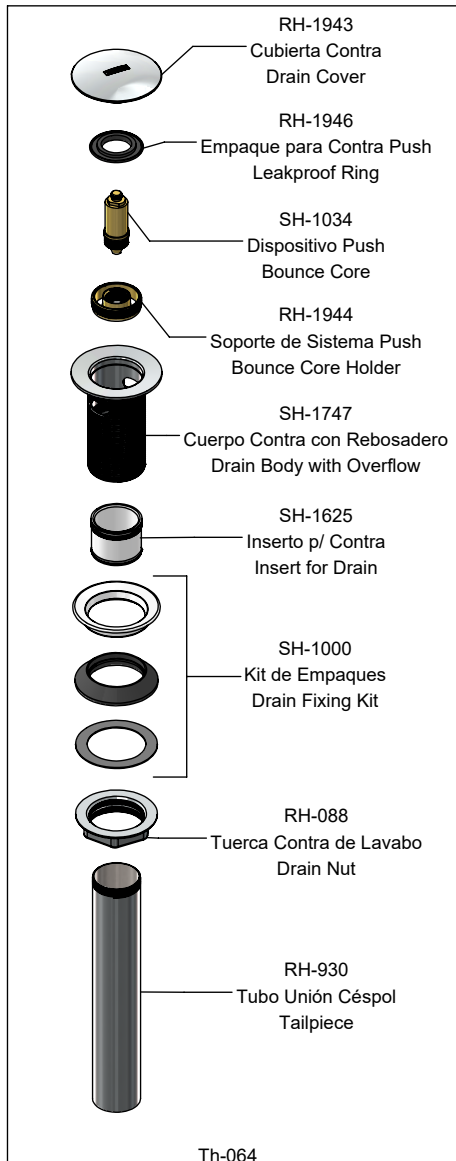

Hoja de Refacciones  
Spare Parts Sheet

Th-064  
 Contra de Push para Lavabo sin Reboadero  
 Push Drain Lavatory without Overflow

SV-759  
 Kit de Ensamble de Mantenimiento  
 Maintenance Assembly Kit

SH-1456  
 Maneral Armado  
 Handle Kit