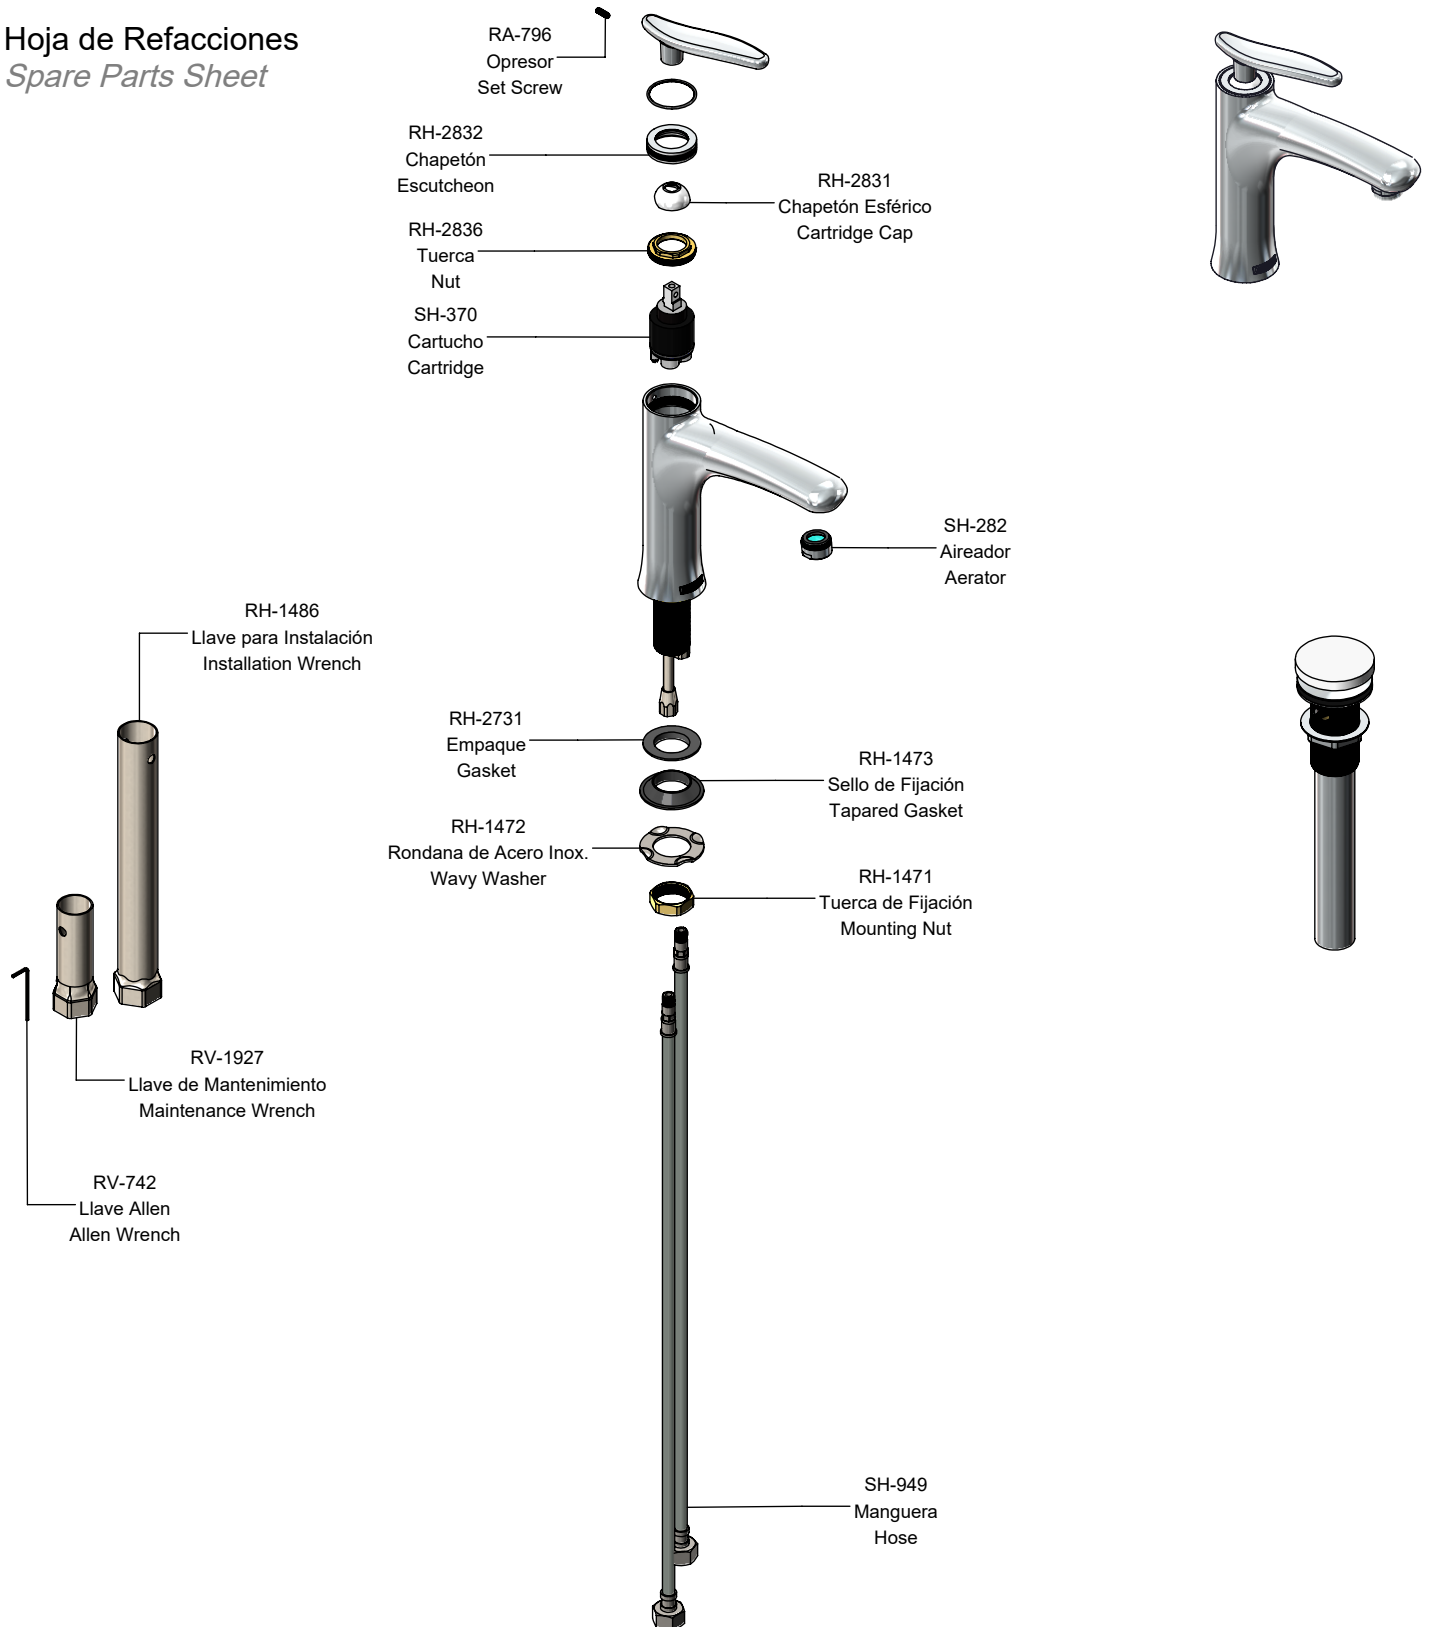

Hoja de Refacciones  
Spare Parts Sheet

Th-064  
 Contra de Push para Lavabo sin Reboadero  
 Push Drain Lavatory without Overflow

SV-759  
 Kit de Ensamble de Mantenimiento  
 Maintenance Assembly Kit

SH-1456  
 Maneral Armado  
 Handle Kit