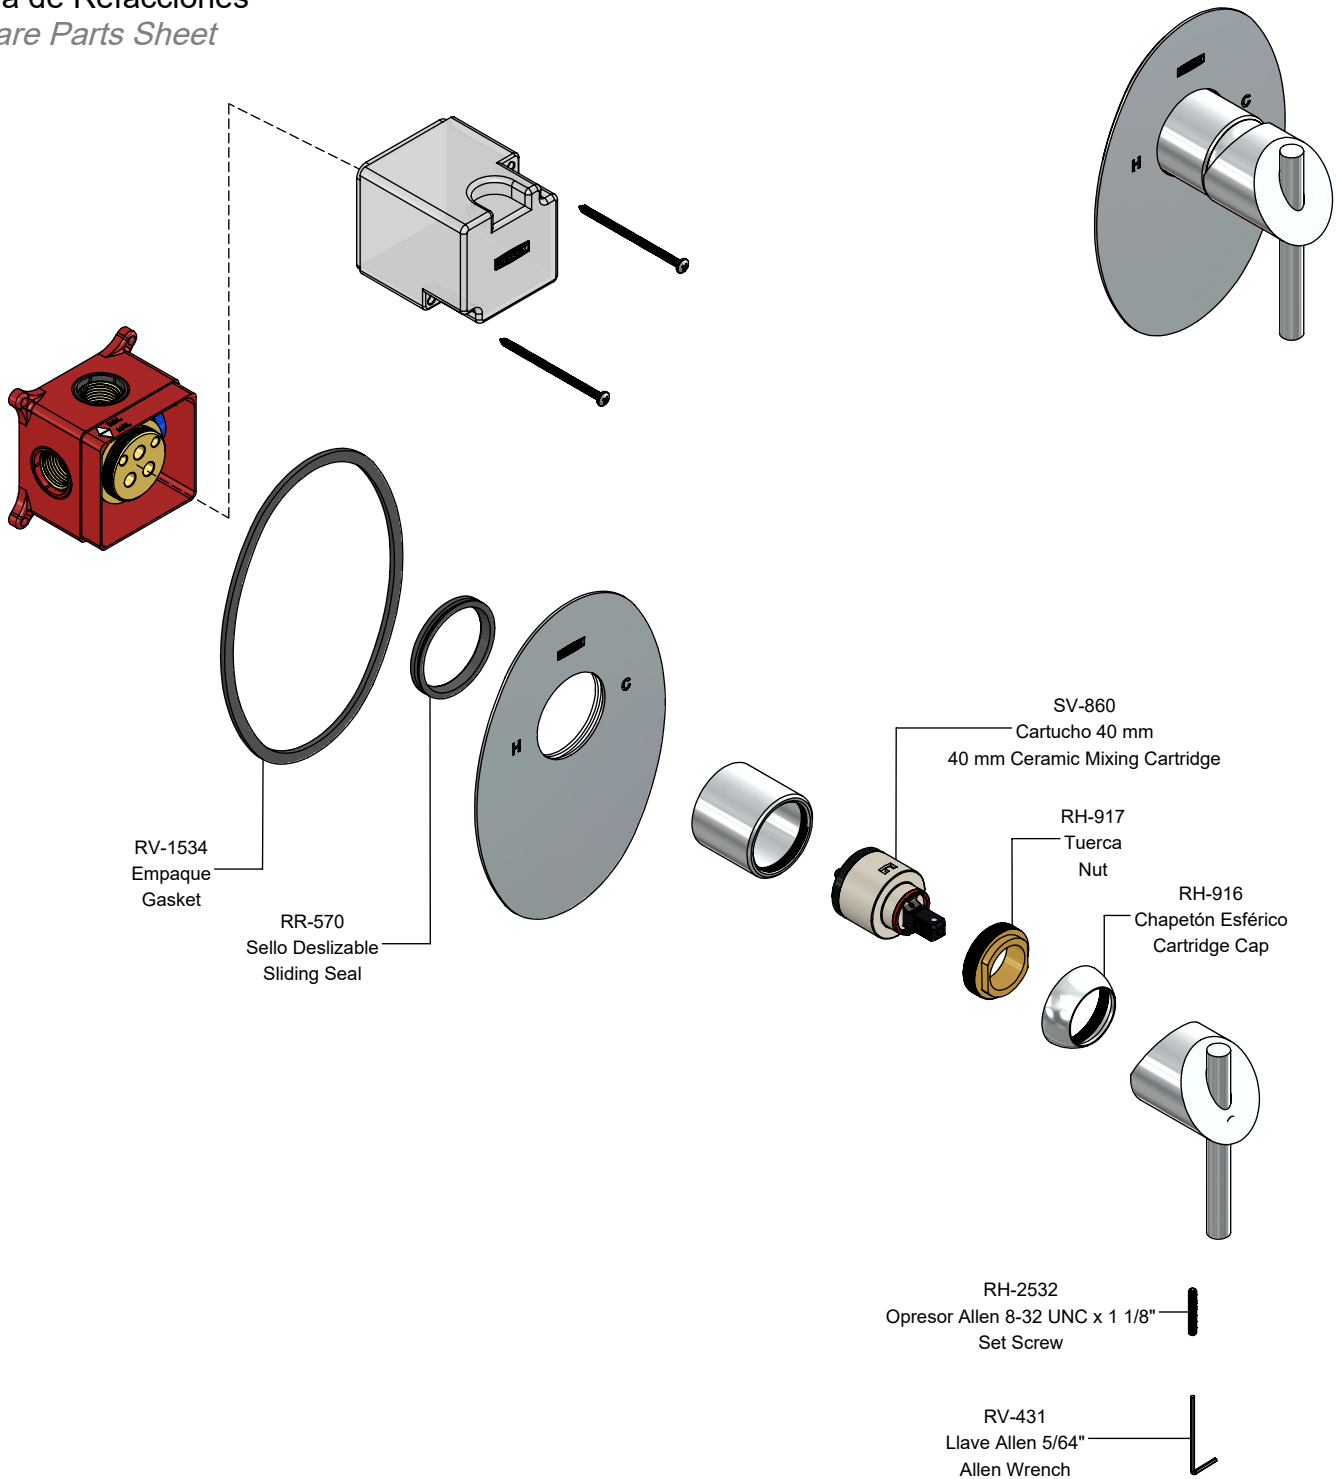

Hoja de Refacciones
Spare Parts Sheet

SV-883
Pija Phillips AB 8-18 x 3"
Lag Screws

SV-336
Chapetón Armado para Regadera
Escutcheon Kit

SV-905
Maneral para Monomando
Handle Kit

Los productos ilustrados pueden sufrir cambios sin previo aviso en su aspecto o partes, como resultado de los procesos de mejora continua al que están sujetos, sin implicar mayor responsabilidad de la fábrica. Visite nuestras páginas www.helvex.com.mx para México y www.helvex.com para el mercado internacional.

Illustrated products may suffer changes without previous notice in its appearance or parts, as a result of the continuous improvement processes to which they are subject, does not imply greater responsibility of the factory. Visit our pages www.helvex.com.mx for Mexico and www.helvex.com for the international market.