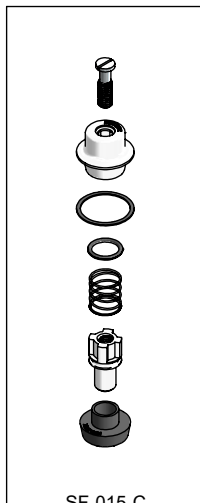

PORTAFOLIO VERDE

CSI. 22 42 43

Sub-ensambles / Sub-assemblies

SF-008-C
 Llave de Retención Armada 1"
 Control Stop Valve Assembly

SF-744
 Émbolo Auto Limpieza 0,5 LPD
 Piston Assembly

SF-922
 Kit de Instalación de Pedal
 Pedal Installation Kit

SF-015-C
 Mec. Cierre Llave de Retención
 Control Stop Valve Kit

SF-901
 Kit de Fijación p/ Anclas Pedal
 Fixing Kit

SA-353
 Kit Fijación Cab. Cónica
 Pedal Fixing Kit

SF-110
 Estopero Arm. c/ Cuerda
 Handle Kit

SF-077
 Kit Tuerca con Rondanas 19 mm
 Nut and Washer Ki

SF-056
 Kit de Refacción Manija y Pedal
 Spare Handle and Pedal Kit

RV-431
 Llave Allen 5/64"
 Allen Wrench

SF-781
 Cúpula Ciega Fluxómetro
 Flushometer Valve Cap