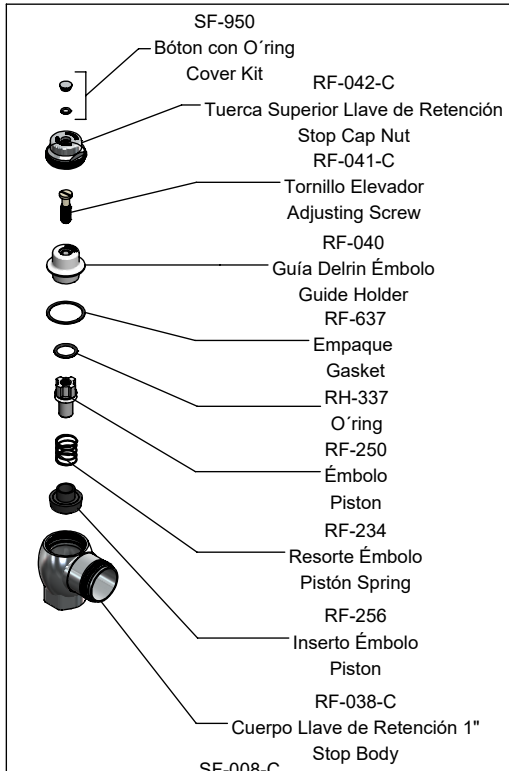

PORTAFOLIO VERDE

CSI. 22 42 43

Sub-ensambles / Sub-assemblies

SF-008-C
 Llave de Retención Armada 1"
 Control Stop Valve Assembly

SF-744
 Émbolo Auto Limpieza 0,5 LPD
 Piston Assembly

SF-922
 Kit de Instalación de Pedal
 Pedal Installation Kit

SF-015-C
 Mec. Cierre Llave de Retención
 Control Stop Valve Kit

SF-901
 Kit de Fijación p/ Anclas Pedal
 Fixing Kit

SA-353
 Kit Fijación Cab. Cónica
 Pedal Fixing Kit

SF-110
 Estopero Arm. c/ Cuerda
 Handle Kit

SF-077
 Kit Tuerca con Rondanas 19 mm
 Nut and Washer Ki

SF-056
 Kit de Refacción Manija y Pedal
 Spare Handle and Pedal Kit

RV-431
 Llave Allen 5/64"
 Allen Wrench

SF-781
 Cúpula Ciega Fluxómetro
 Flushometer Valve Cap

SF-057
 Kit Refacción Rondanas Spud 19
 Washer Kit