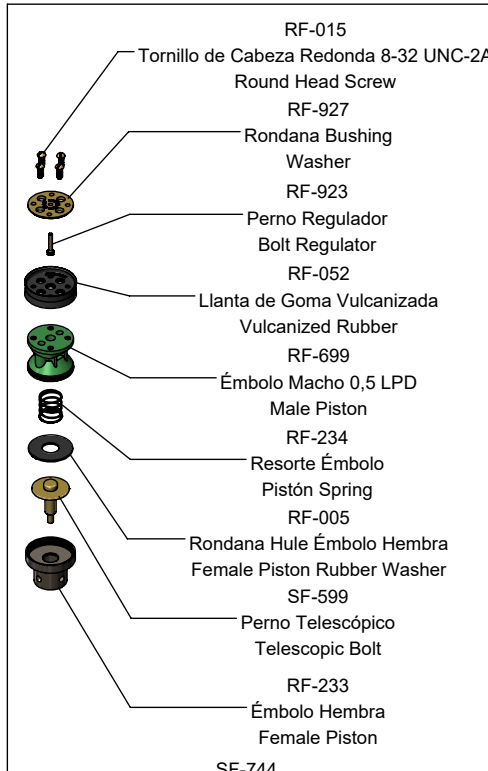

PORTAFOLIO VERDE

CSI. 22 42 43

Sub-ensambles / Sub-assemblies

SF-008-C
 Llave de Retención Armada 1"
 Control Stop Valve Assembly

SF-744
 Émbolo Auto Limpieza 0,5 LPD
 Piston Assembly

SF-922
 Kit de Instalación de Pedal
 Pedal Installation Kit

SF-015-C
 Mec. Cierre Llave de Retención
 Control Stop Valve Kit

SF-901
 Kit de Fijación p/ Anclas Pedal
 Fixing Kit

SA-353
 Kit Fijación Cab. Cónica
 Pedal Fixing Kit

SF-110
 Estopero Arm. c/ Cuerda
 Handle Kit

SF-077
 Kit Tuerca con Rondanas 19 mm
 Nut and Washer Ki

SF-056
 Kit de Refacción Manija y Pedal
 Spare Handle and Pedal Kit

RV-431
 Llave Allen 5/64"
 Allen Wrench

SF-781
 Cúpula Ciega Fluxómetro
 Flushometer Valve Cap

SF-057
 Kit Refacción Rondanas Spud 19
 Washer Kit