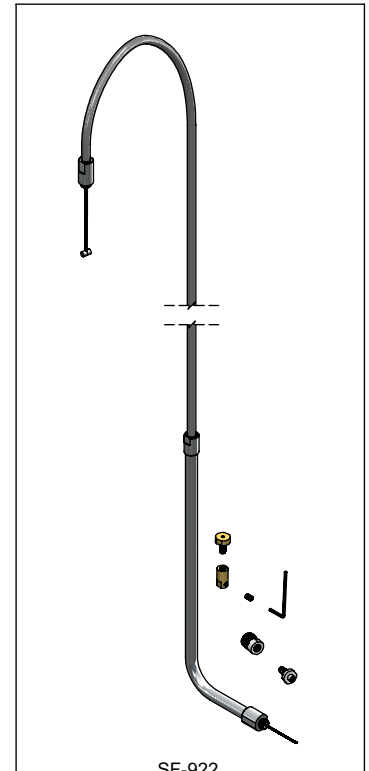

PORTAFOLIO VERDE

CSI. 22 42 43

Sub-ensambles / Sub-assemblies

SF-008-C
 Llave de Retención Armada 1"
 Control Stop Valve Assembly

SF-744
 Émbolo Auto Limpieza 0,5 LPD
 Piston Assembly

SF-922
 Kit de Instalación de Pedal
 Pedal Installation Kit

SF-015-C
 Mec. Cierre Llave de Retención
 Control Stop Valve Kit

SF-901
 Kit de Fijación p/ Anclas Pedal
 Fixing Kit

SA-353
 Kit Fijación Cab. Cónica
 Pedal Fixing Kit

SF-110
 Estopero Arm. c/ Cuerda
 Handle Kit

SF-077
 Kit Tuerca con Rondanas 19 mm
 Nut and Washer Ki

SF-056
 Kit de Refacción Manija y Pedal
 Spare Handle and Pedal Kit

RV-431
 Llave Allen 5/64"
 Allen Wrench

SF-781
 Cúpula Ciega Fluxómetro
 Flushometer Valve Cap

SF-057
 Kit Refacción Rondanas Spud 19
 Washer Kit