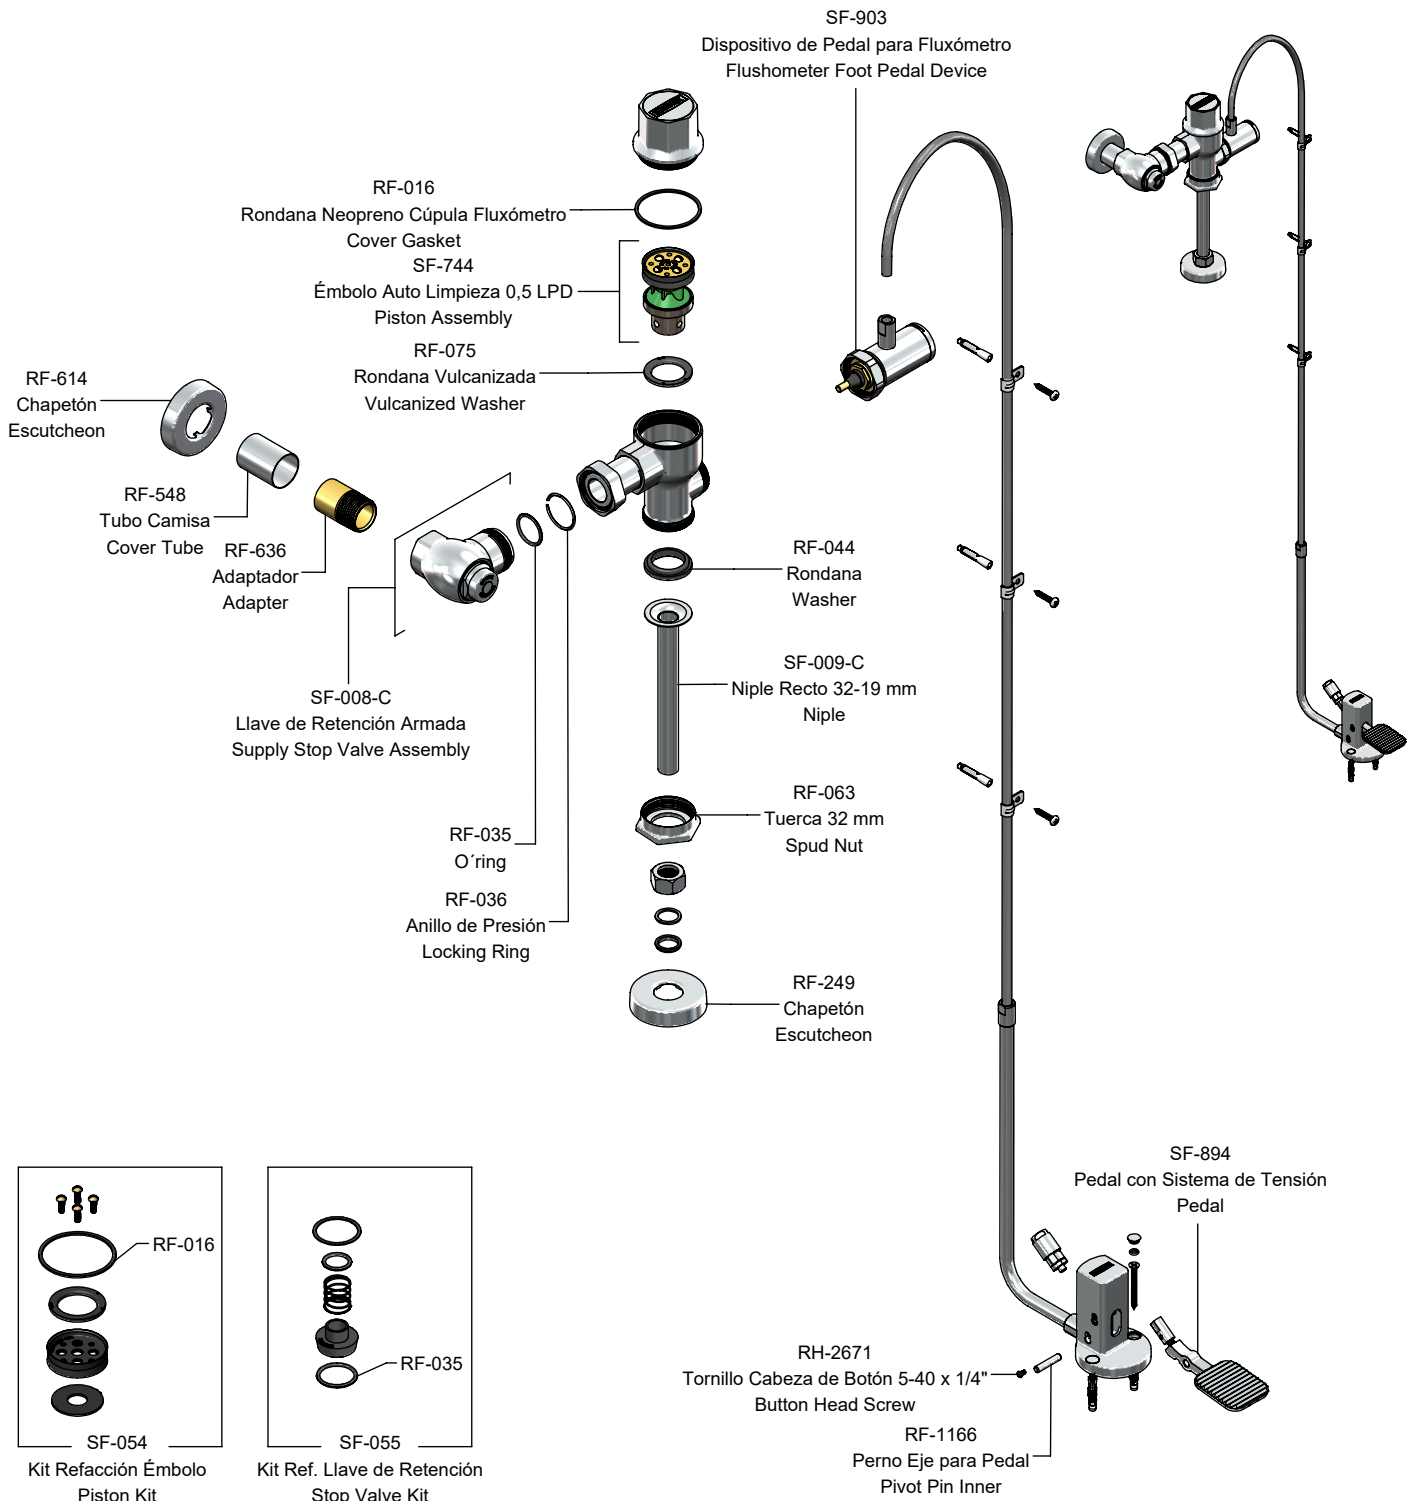

PORTAFOLIO VERDE

CSI. 22 42 43

Sub-ensambles / Sub-assemblies

SF-008-C
 Llave de Retención Armada 1"
 Control Stop Valve Assembly

SF-744
 Émbolo Auto Limpieza 0,5 LPD
 Piston Assembly

SF-922
 Kit de Instalación de Pedal
 Pedal Installation Kit

SF-015-C
 Mec. Cierre Llave de Retención
 Control Stop Valve Kit

SF-901
 Kit de Fijación p/ Anclas Pedal
 Fixing Kit

SA-353
 Kit Fijación Cab. Cónica
 Pedal Fixing Kit

SF-110
 Estopero Arm. c/ Cuerda
 Handle Kit

SF-077
 Kit Tuerca con Rondanas 19 mm
 Nut and Washer Ki

SF-056
 Kit de Refacción Manija y Pedal
 Spare Handle and Pedal Kit

RV-431
 Llave Allen 5/64"
 Allen Wrench

SF-781
 Cúpula Ciega Fluxómetro
 Flushometer Valve Cap

SF-057
 Kit Refacción Rondanas Spud 19
 Washer Kit