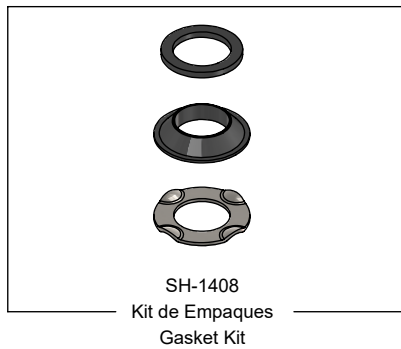

Hoja de Refacciones

Spare Parts Sheet

PORTAFOLIO VERDE CSI. 22 42 39

Los productos ilustrados pueden sufrir cambios sin previo aviso en su aspecto o partes, como resultado de los procesos de mejora continua al que están sujetos, sin implicar mayor responsabilidad de la fábrica. Visite nuestras páginas www.helvex.com.mx para México y www.helvex.com para el mercado internacional.