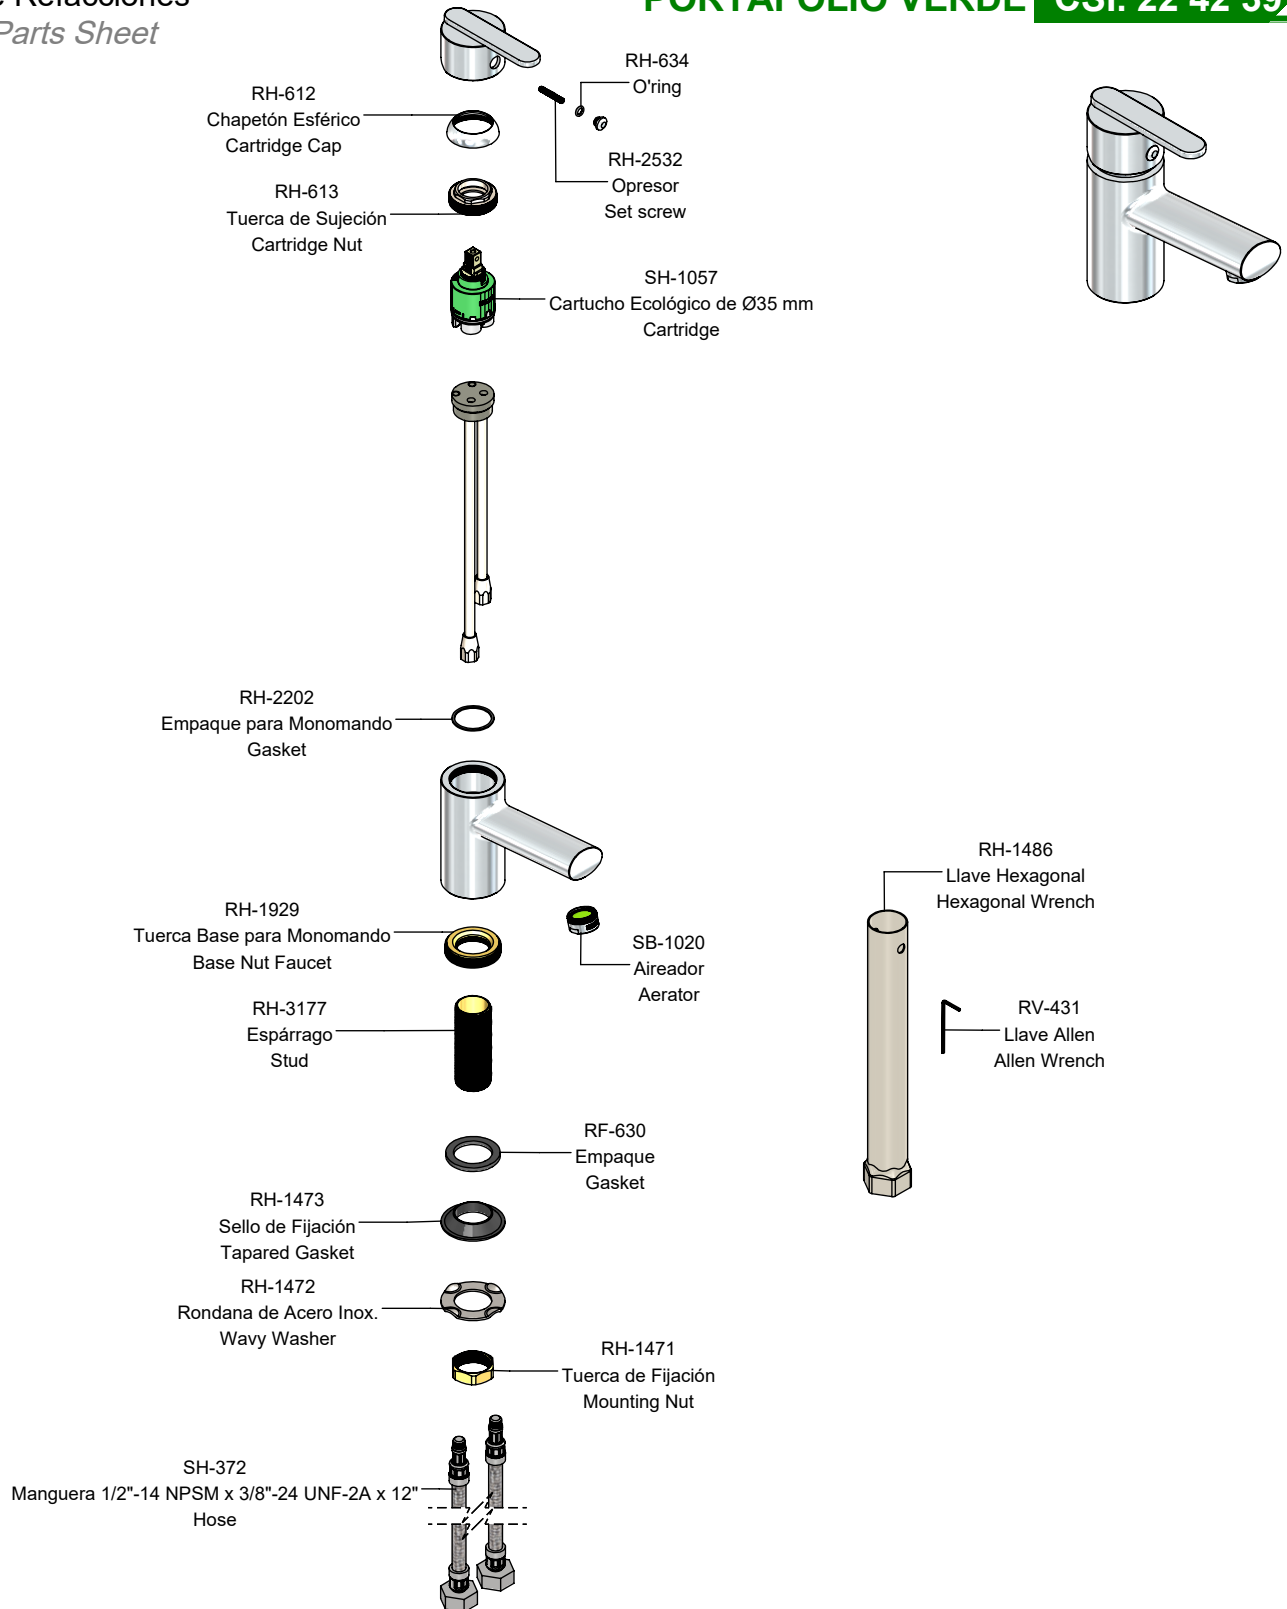

Hoja de Refacciones

Spare Parts Sheet

PORTAFOLIO VERDE CSI. 22 42 39

Los productos ilustrados pueden sufrir cambios sin previo aviso en su aspecto o partes, como resultado de los procesos de mejora continua al que están sujetos, sin implicar mayor responsabilidad de la fábrica. Visite nuestras páginas www.helvex.com.mx para México y www.helvex.com para el mercado internacional.