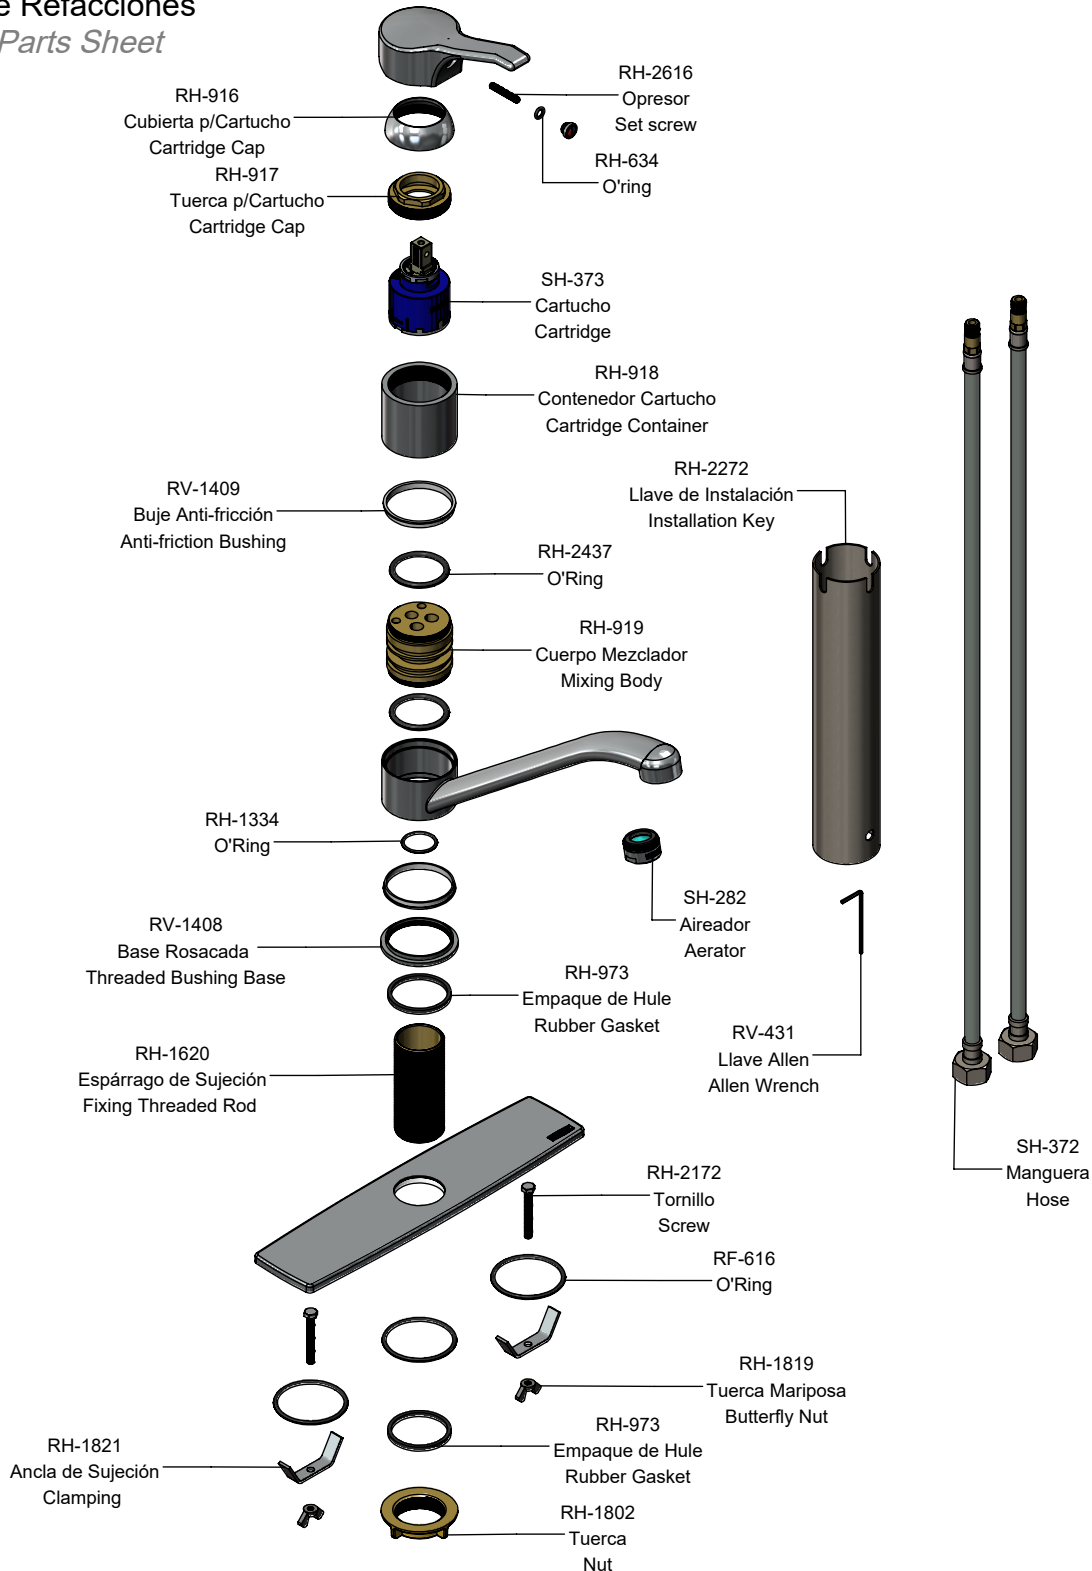

Hoja de Refacciones
Spare Parts Sheet

SH-1316
 Kit Maneral
 Handle Kit

SH-891
 Kit Botón Azul/Rojo
 Red/Blue Button Kit

SH-1493
 Kit de Mantenimiento
 Maintenance Kit

SH-985
 Chapetón Cubre Taladros
 Hole Cover Escutcheon

Los productos ilustrados pueden sufrir cambios sin previo aviso en su aspecto o partes, como resultado de los procesos de mejora continua a los que están sujetos, sin implicar mayor responsabilidad de la fábrica. Visite nuestras páginas www.helvex.com.mx para México y www.helvex.com para el mercado internacional.