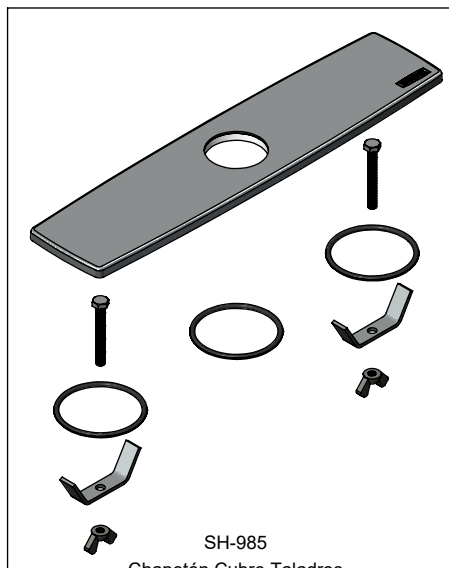

Hoja de Refacciones
Spare Parts Sheet

SH-1316
 Kit Maneral
 Handle Kit

SH-891
 Kit Botón Azul/Rojo
 Red/Blue Button Kit

SH-1493
 Kit de Mantenimiento
 Maintenance Kit

SH-985
 Chapetón Cubre Taladros
 Hole Cover Escutcheon