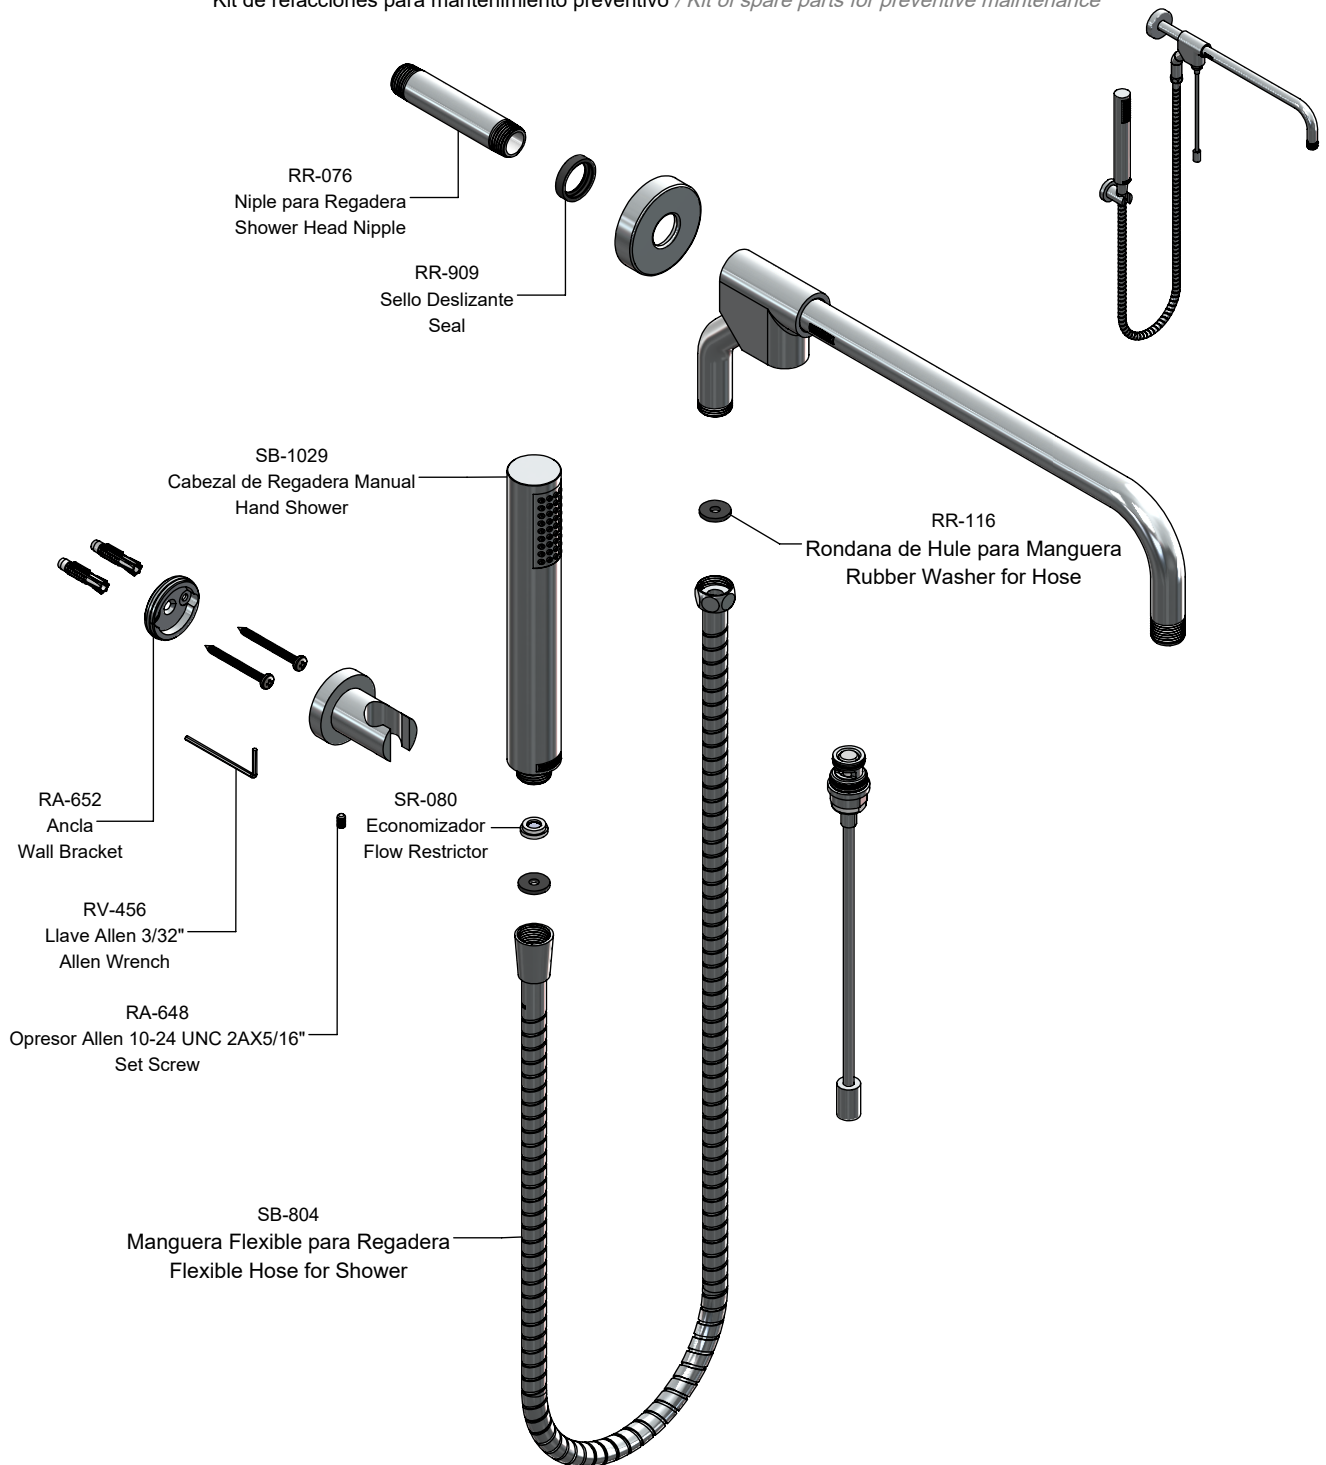

Kit de refacciones para mantenimiento preventivo / Kit of spare parts for preventive maintenance

Sub-ensambles / Sub-assemblies

SR-173
 Cuerpo con Varilla Armada para Regadera
 Body with Assembly Rod for Shower

SR-213
 Varilla Armada para Regadera
 Assembly Rod for Shower

SR-175
 Chapetón con Empaque
 Flange Kit

SR-143
 Soporte Armado para Regadera Manual
 Assembly Support for Hand Shower

SA-223
 Juego de Taquetes con Pija
 Fixing Kit