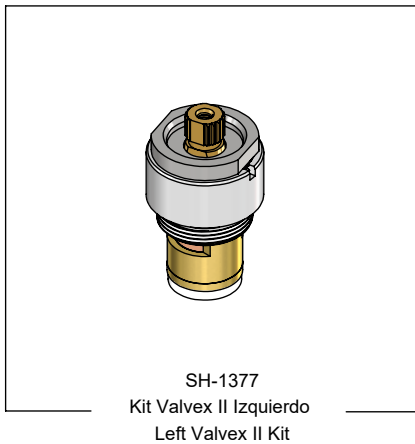

Hoja de Refacciones  
Spare Parts Sheet**PORTAFOLIO VERDE CSI. 22 42 39**

Los productos ilustrados pueden sufrir cambios sin previo aviso en su aspecto o partes, como resultado de los procesos de mejora continua al que están sujetos, sin implicar mayor responsabilidad de la fábrica. Visite nuestras páginas [www.helvex.com.mx](http://www.helvex.com.mx) para México y [www.helvex.com](http://www.helvex.com) para el mercado internacional.