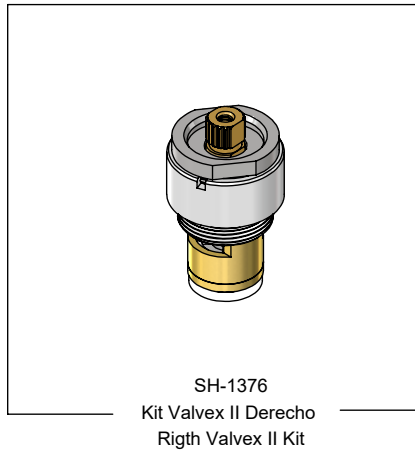

Hoja de Refacciones  
Spare Parts Sheet**PORTAFOLIO VERDE CSI. 22 42 39**

Los productos ilustrados pueden sufrir cambios sin previo aviso en su aspecto o partes, como resultado de los procesos de mejora continua al que están sujetos, sin implicar mayor responsabilidad de la fábrica. Visite nuestras páginas [www.helvex.com.mx](http://www.helvex.com.mx) para México y [www.helvex.com](http://www.helvex.com) para el mercado internacional.