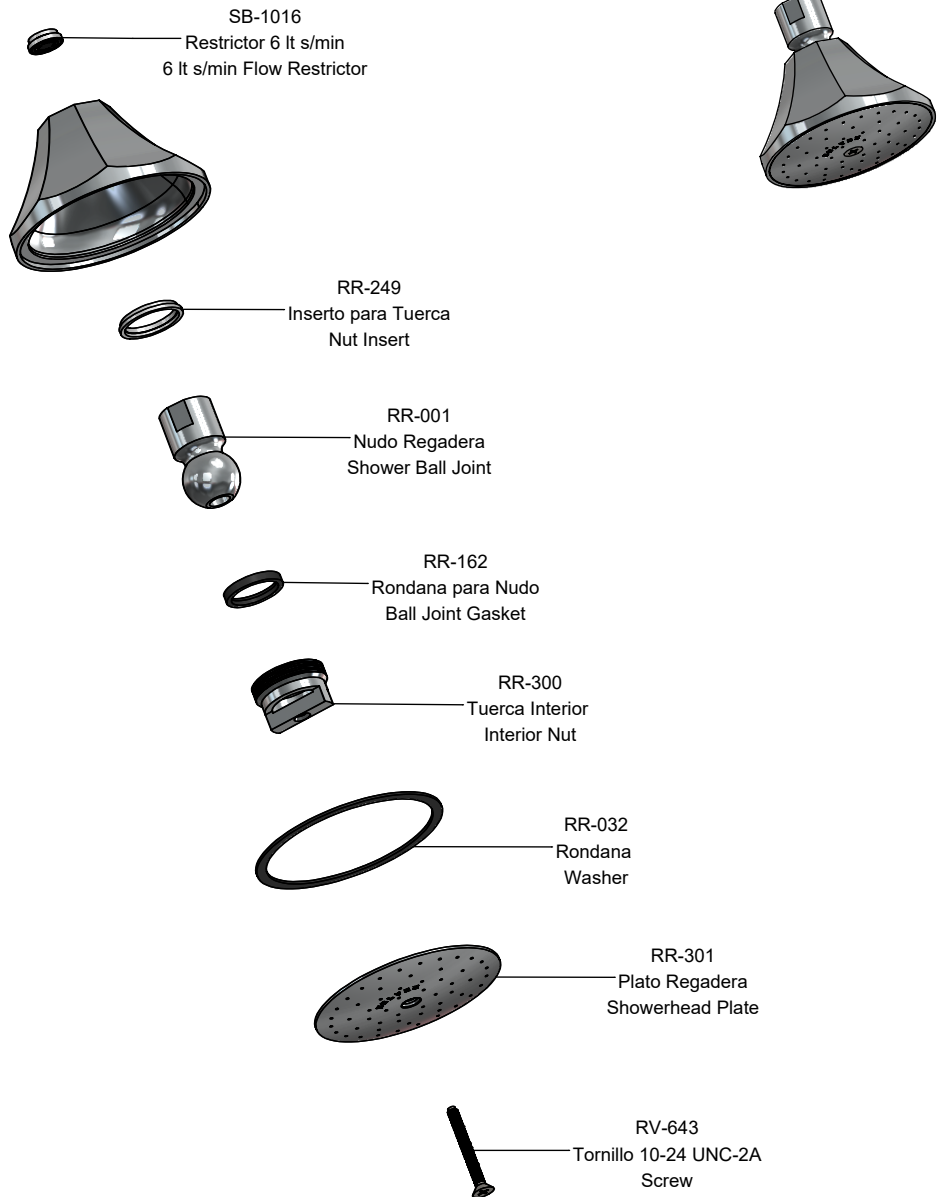

Hoja de Refacciones
*Spare Parts Sheet***PORTAFOLIO VERDE** **CSI. 22 42 39**

Los productos ilustrados pueden sufrir cambios sin previo aviso en su aspecto o partes, como resultado de los procesos de mejora continua al que están sujetos, sin implicar mayor responsabilidad de la fábrica.
Visite nuestras páginas www.helvex.com.mx para México y www.helvex.com para el mercado internacional.