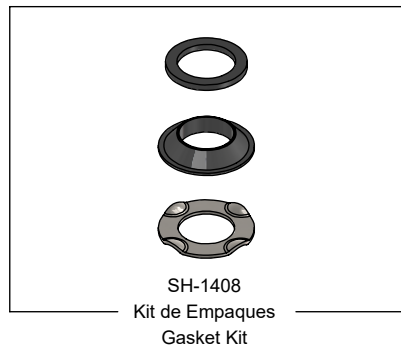

Hoja de Refacciones
Spare Parts Sheet

PORTAFOLIO VERDE CSI. 22 42 39

Los productos ilustrados pueden sufrir cambios sin previo aviso en su aspecto o partes, como resultado de los procesos de mejora continua al que están sujetos, sin implicar mayor responsabilidad de la fábrica. Visite nuestras páginas www.helvex.com.mx para México y www.helvex.com para el mercado internacional.