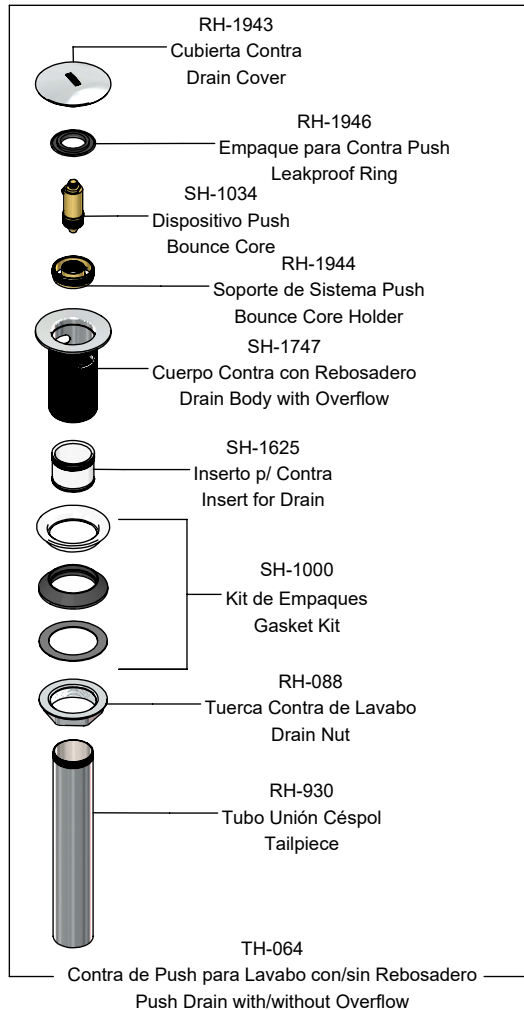

Hoja de Refacciones

Spare Parts Sheet

PORTAFOLIO VERDE CSI. 22 42 39

Los productos ilustrados pueden sufrir cambios sin previo aviso en su aspecto o partes, como resultado de los procesos de mejora continua al que están sujetos, sin implicar mayor responsabilidad de la fábrica. Visite nuestras páginas www.helvex.com.mx para México y www.helvex.com para el mercado internacional.