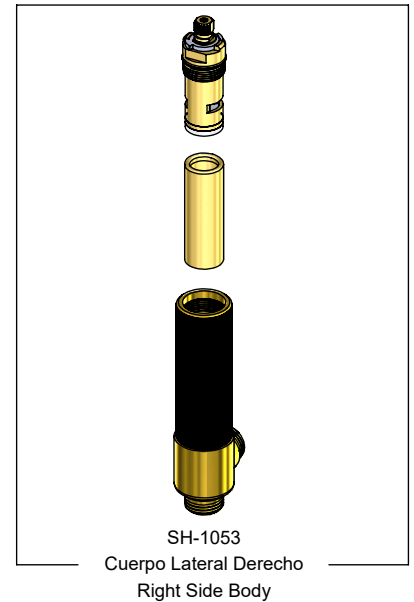

Hoja de Refacciones

Spare Parts Sheet

PORTAFOLIO VERDE CSI. 22 42 39

Los productos ilustrados pueden sufrir cambios sin previo aviso en su aspecto o partes, como resultado de los procesos de mejora continua al que están sujetos, sin implicar mayor responsabilidad de la fábrica. Visite nuestras páginas www.helvex.com.mx para México y www.helvex.com para el mercado internacional.