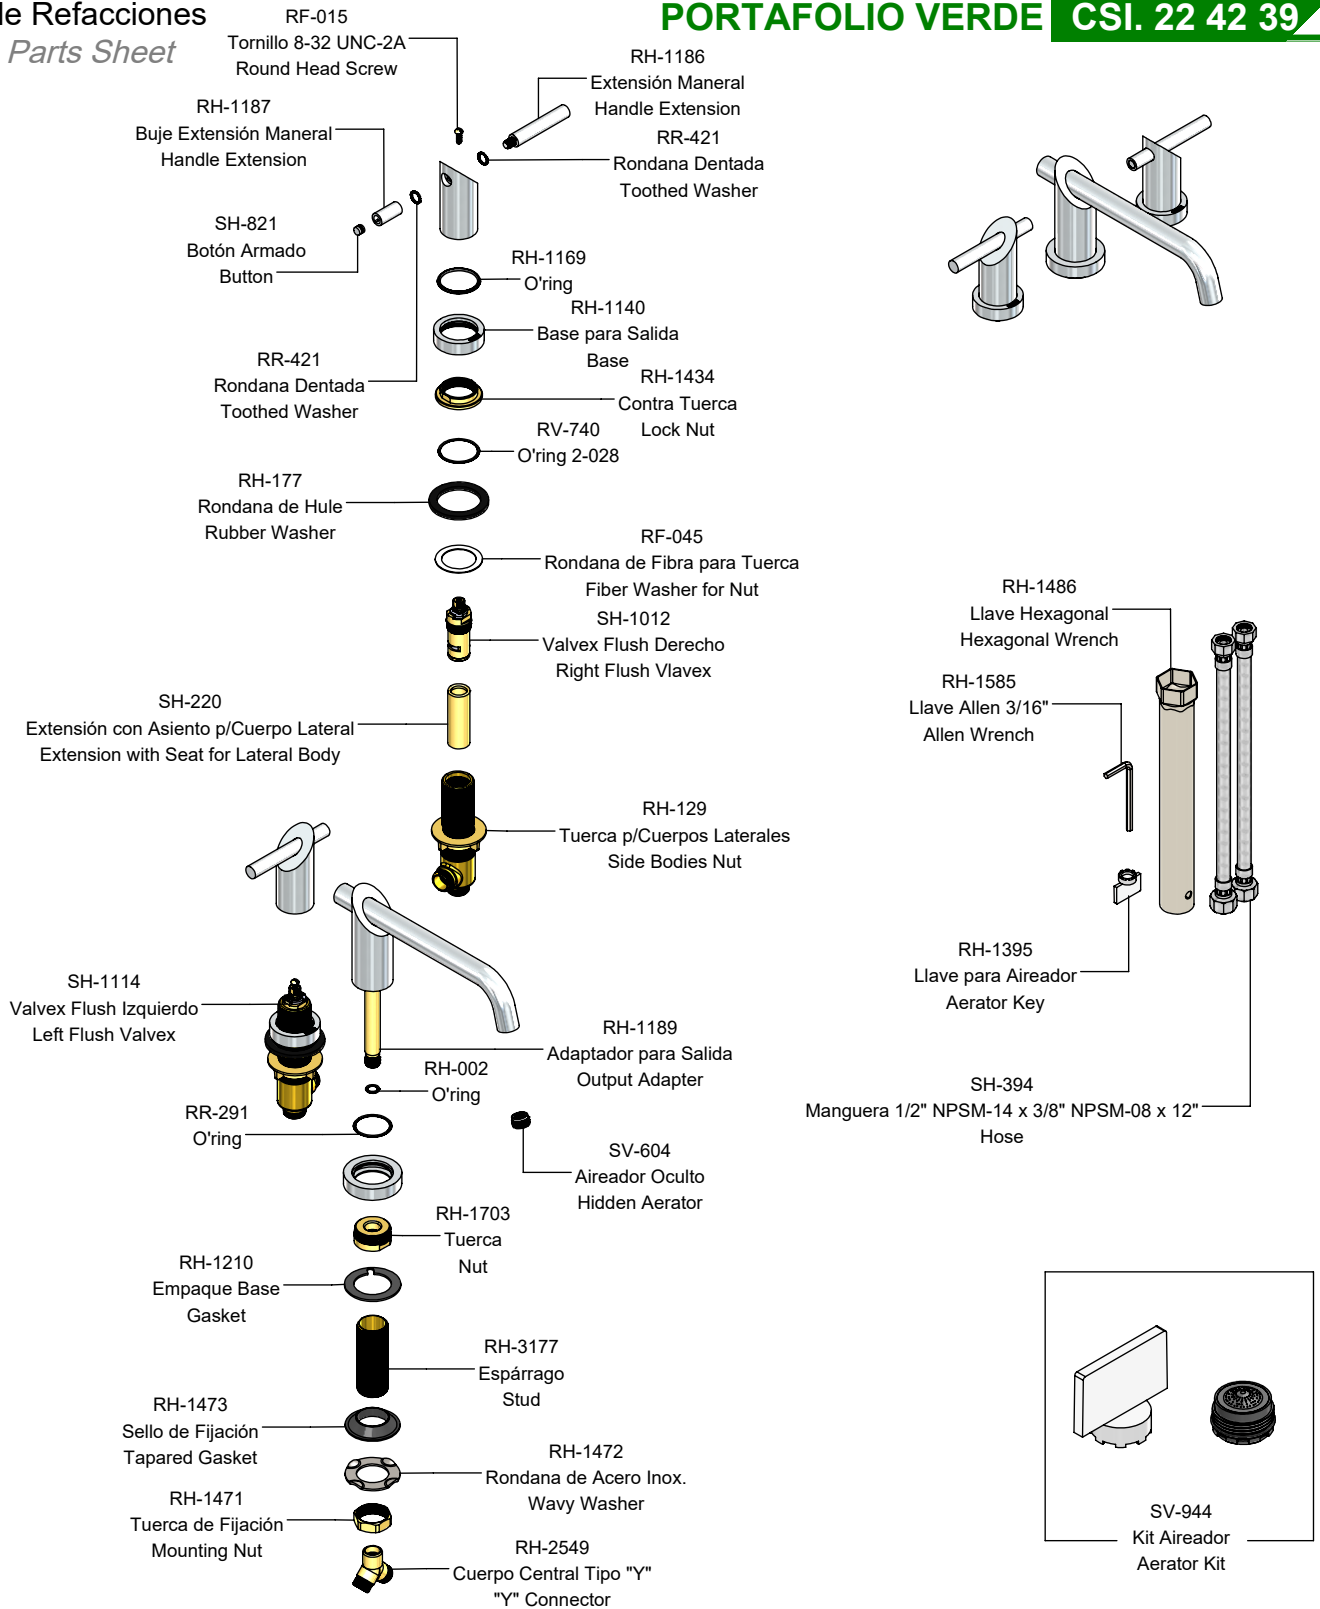

Hoja de Refacciones

Spare Parts Sheet

PORTAFOLIO VERDE CSI. 22 42 39

Los productos ilustrados pueden sufrir cambios sin previo aviso en su aspecto o partes, como resultado de los procesos de mejora continua al que están sujetos, sin implicar mayor responsabilidad de la fábrica. Visite nuestras páginas www.helvex.com.mx para México y www.helvex.com para el mercado internacional.