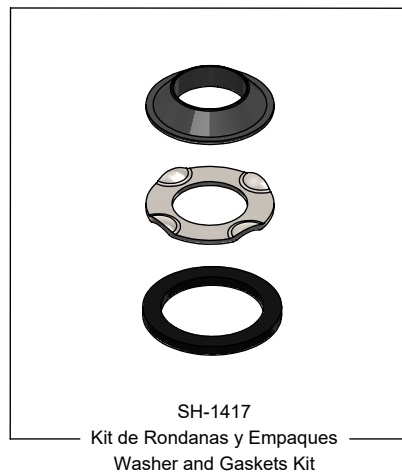

Hoja de Refacciones

Spare Parts Sheet

PORTAFOLIO VERDE CSI. 22 42 39

Los productos ilustrados pueden sufrir cambios sin previo aviso en su aspecto o partes, como resultado de los procesos de mejora continua al que están sujetos, sin implicar mayor responsabilidad de la fábrica. Visite nuestras páginas www.helvex.com.mx para México y www.helvex.com para el mercado internacional.