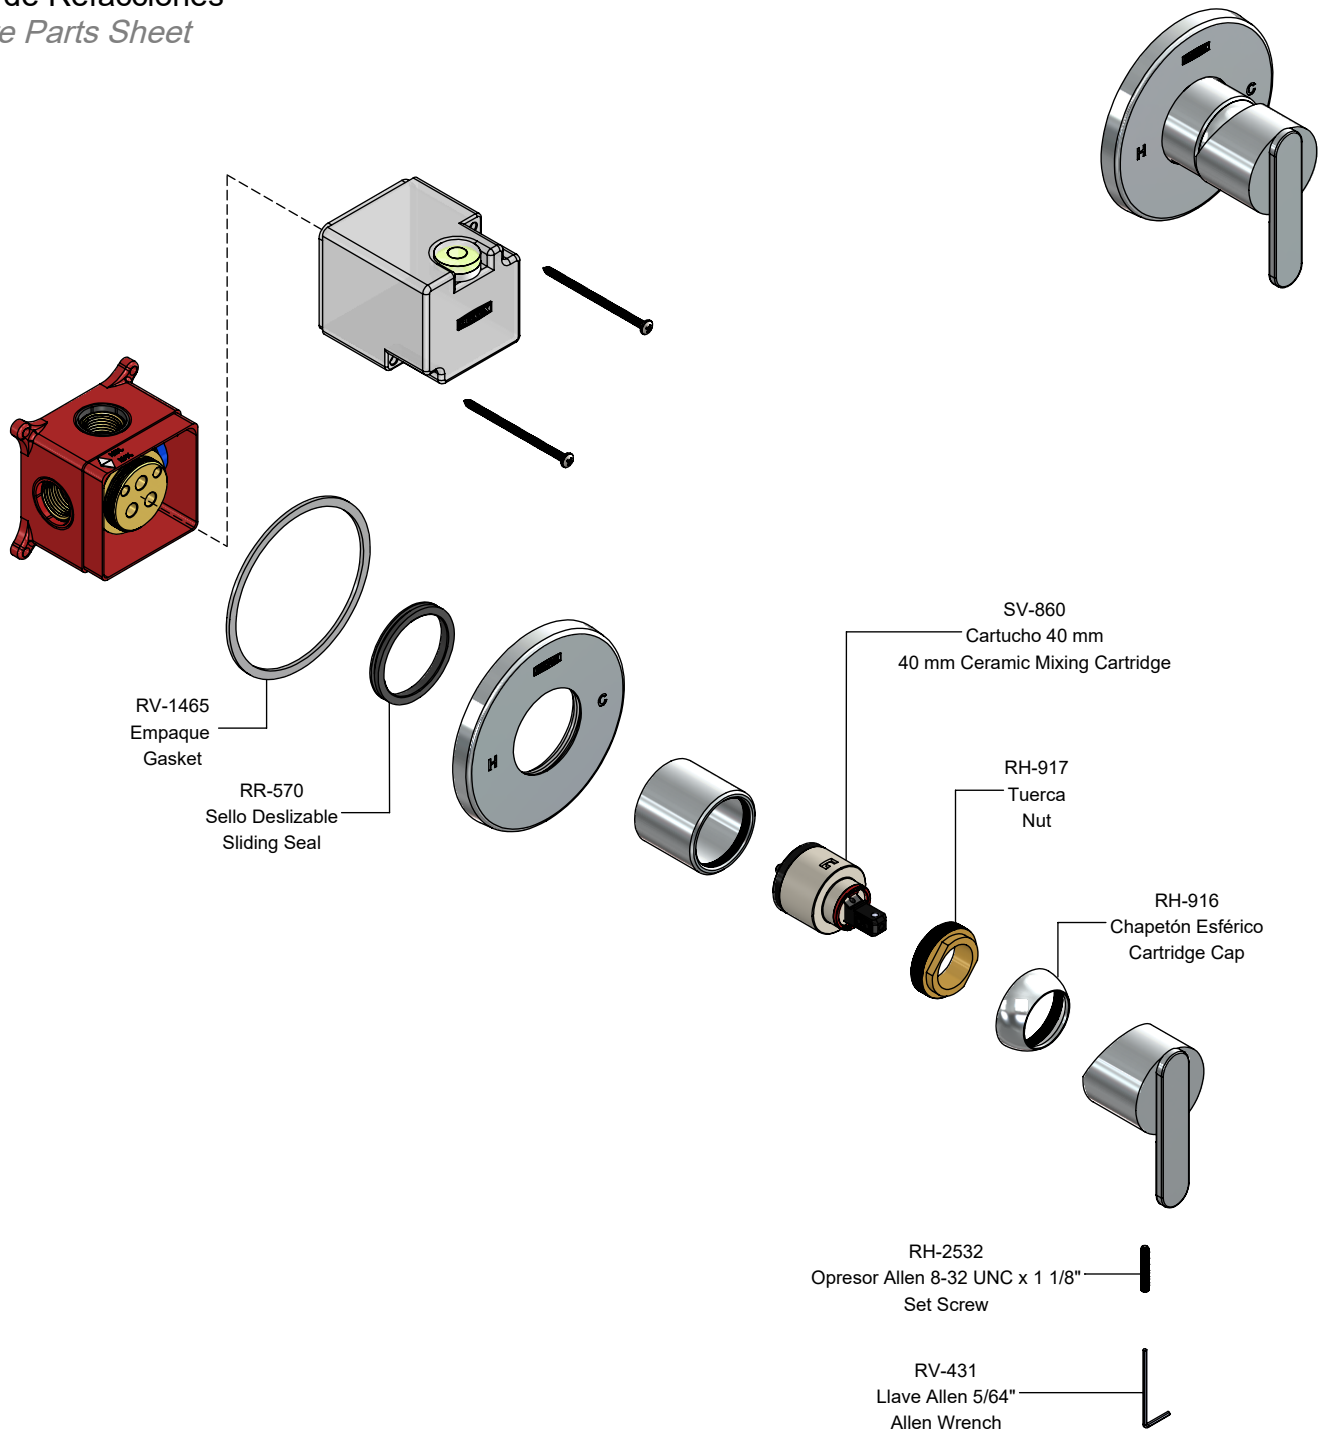

Hoja de Refacciones
Spare Parts Sheet

SV-883
 Pija Phillips AB 8-18 x 3"
 Lag Screws

SV-542
 Chapetón Armado para Regadera
 Escutcheon Kit

SV-903
 Maneral para Monomando
 Handle Kit

Los productos ilustrados pueden sufrir cambios sin previo aviso en su aspecto o partes, como resultado de los procesos de mejora continua al que están sujetos, sin implicar mayor responsabilidad de la fábrica. Visite nuestras páginas www.helvex.com.mx para México y www.helvex.com para el mercado internacional.