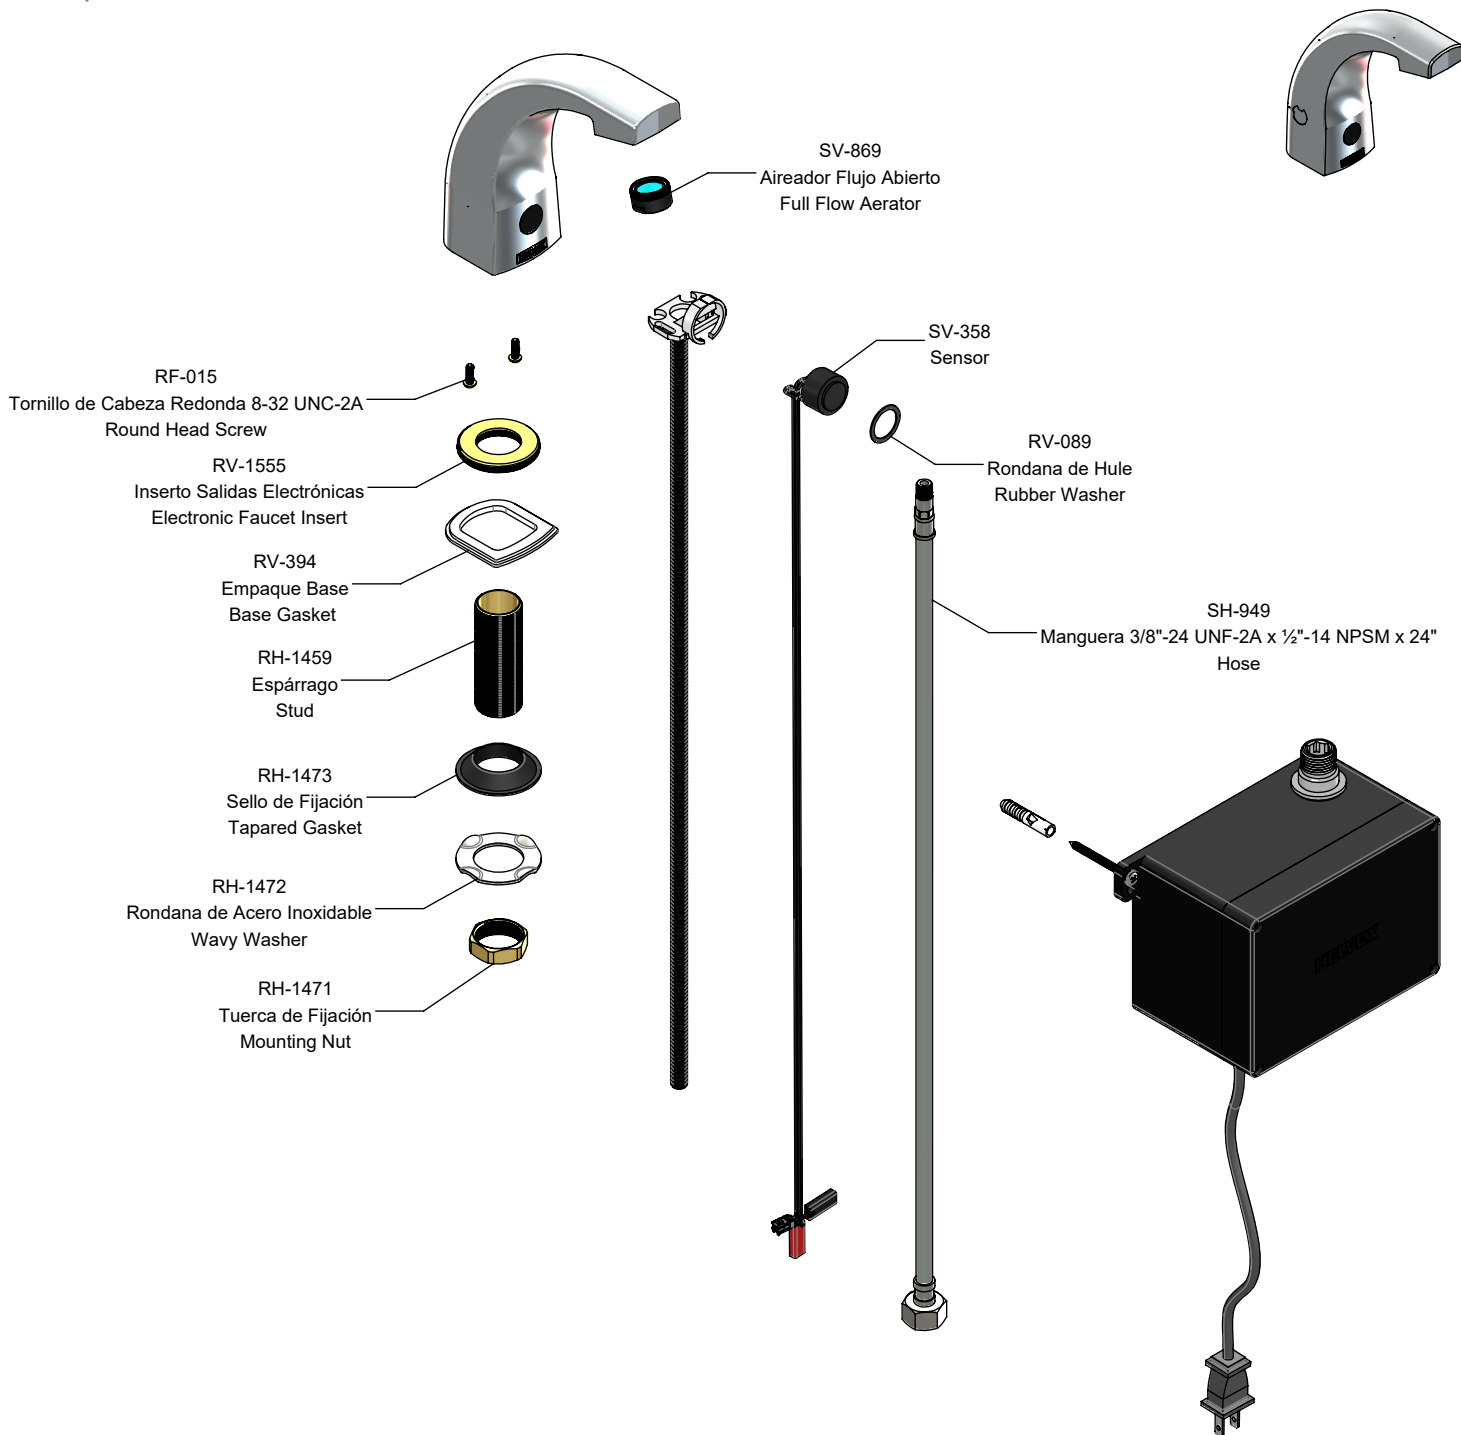

Hoja de Refacciones

Spare Parts Sheet

PORTAFOLIO VERDE CSI. 22 42 39

Los productos ilustrados pueden sufrir cambios sin previo aviso en su aspecto o partes, como resultado de los procesos de mejora continua a los que están sujetos, sin implicar mayor responsabilidad de la fábrica.
Visite nuestras páginas www.helvex.com.mx para México y www.helvex.com para el mercado internacional.