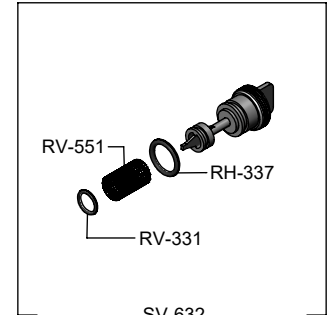

SV-504  
 Válvula Check Armada  
 Assembled Check Valve

SV-632  
 Vástago Válvula Push c/ O'ring  
 Stem Push Valve w/ O'ring

SA-223  
 Juego de Taquetes con Pija  
 Fixing Kit

SV-528  
 Paquete de Tca.  
 Mariposa y Tornillo  
 Nut and Screw Kit

SV-359  
 Electroválvula 6V  
 Solenoid Valve

SB-1240  
 Puntos de Cinta Velcro  
 Velcro Tape Points

Los productos ilustrados pueden sufrir cambios sin previo aviso en su aspecto o partes, como resultado de los procesos de mejora continua al que están sujetos, sin implicar mayor responsabilidad de la fábrica.  
 Visite nuestras páginas [www.helvex.com.mx](http://www.helvex.com.mx) para México y [www.helvex.com](http://www.helvex.com) para el mercado internacional.