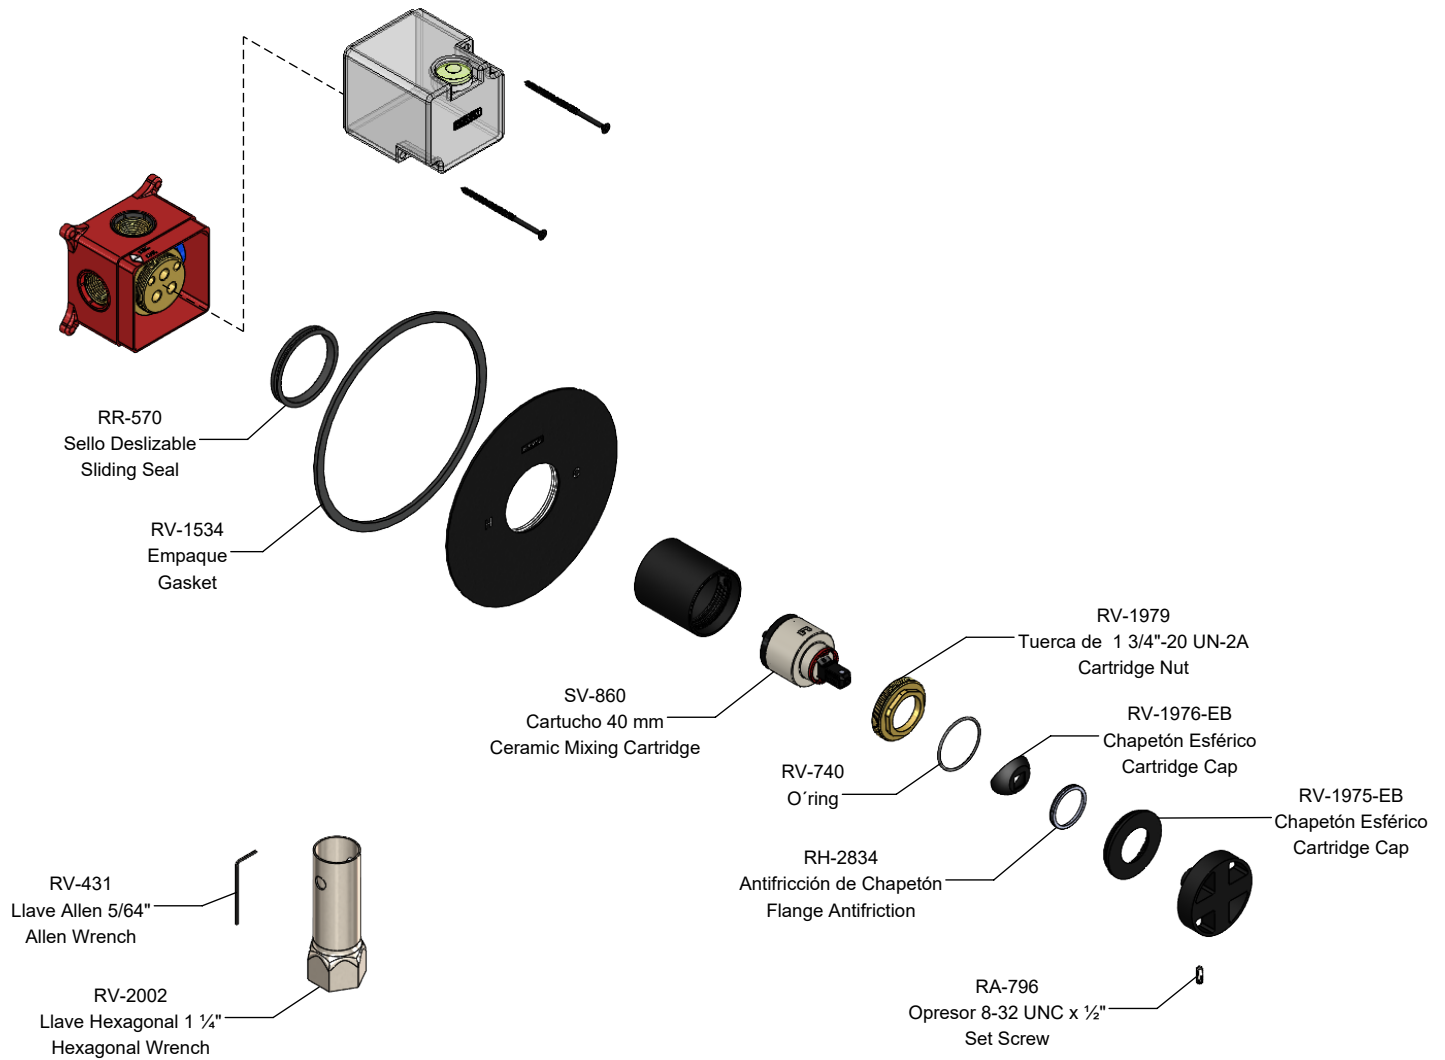

Hoja de Refacciones  
*Spare Parts Sheet*

SV-935  
Pija Phillips AB 8-18 x 3"  
Lag Screws

SV-927-EB  
Chapetón Armado para Regadera  
Escutcheon Kit

SV-936-EB  
Maneral para Monomando  
Handle Kit

Los productos ilustrados pueden sufrir cambios sin previo aviso en su aspecto o partes, como resultado de los procesos de mejora continua al que están sujetos, sin implicar mayor responsabilidad de la fábrica. Visite nuestras páginas [www.helvex.com.mx](http://www.helvex.com.mx) para México y [www.helvex.com](http://www.helvex.com) para el mercado internacional.