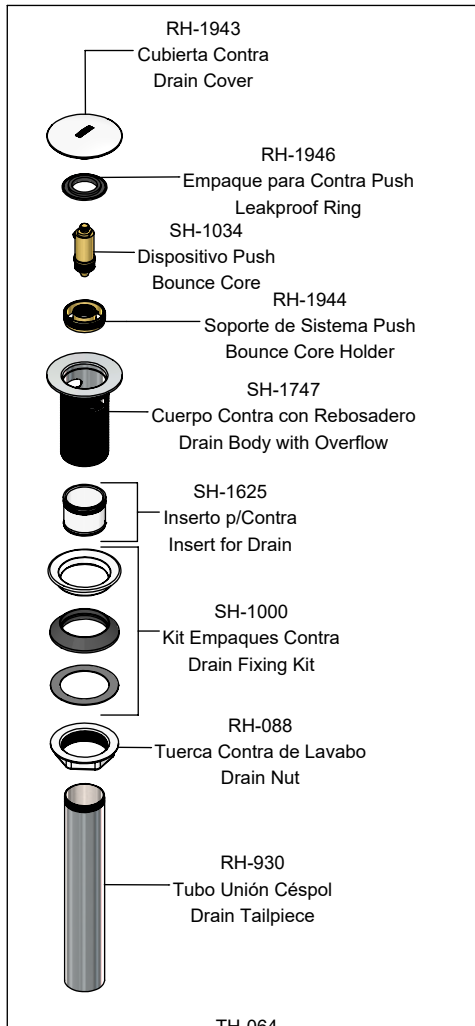

**Hoja de Refacciones**  
*Spare Parts Sheet*

TH-064  
Contra de Push para Lavabo sin Rebosadero  
Push Drain Lavatory without Overflow

SH-1709  
Kit Maneral  
Handle Kit

SH-1638  
Kit Llaves de Mantenimiento  
Maintenance Wrench Kit

SH-383  
Cubretaladro  
Cover Drill

SH-1735  
Kit de Aireador  
Aerator Kit

Los productos ilustrados pueden sufrir cambios sin previo aviso en su aspecto o partes, como resultado de los procesos de mejora continua al que están sujetos, sin implicar mayor responsabilidad de la fábrica. Visite nuestras páginas [www.helvex.com.mx](http://www.helvex.com.mx) para México y [www.helvex.com](http://www.helvex.com) para el mercado internacional.