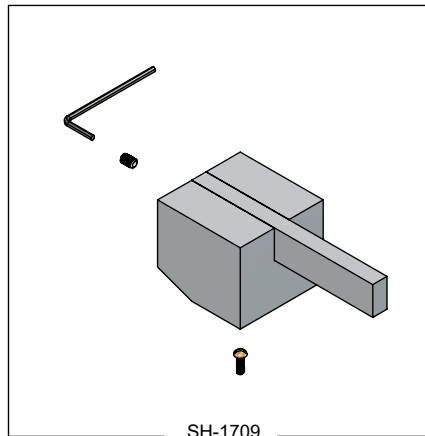

**Hoja de Refacciones**  
*Spare Parts Sheet*

TH-064  
Contra de Push para Lavabo sin Rebosadero  
Push Drain Lavatory without Overflow

SH-1709  
Kit Maneral  
Handle Kit

SH-1638  
Kit Llaves de Mantenimiento  
Maintenance Wrench Kit

SH-383  
Cubretaladro  
Cover Drill

SH-1735  
Kit de Aireador  
Aerator Kit

Los productos ilustrados pueden sufrir cambios sin previo aviso en su aspecto o partes, como resultado de los procesos de mejora continua al que están sujetos, sin implicar mayor responsabilidad de la fábrica. Visite nuestras páginas [www.helvex.com.mx](http://www.helvex.com.mx) para México y [www.helvex.com](http://www.helvex.com) para el mercado internacional.