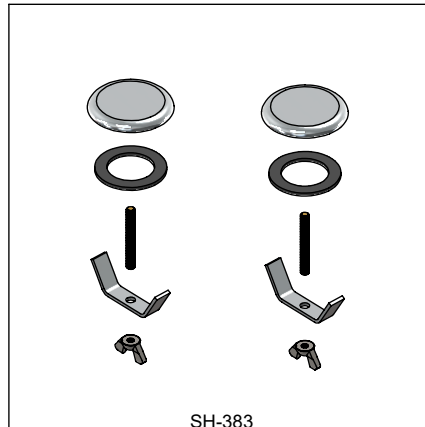

**Hoja de Refacciones**  
*Spare Parts Sheet*

TH-064  
Contra de Push para Lavabo sin Rebosadero  
Push Drain Lavatory without Overflow

SH-1709  
Kit Maneral  
Handle Kit

SH-1638  
Kit Llaves de Mantenimiento  
Maintenance Wrench Kit

SH-383  
Cubretaladro  
Cover Drill

SH-1735  
Kit de Aireador  
Aerator Kit

Los productos ilustrados pueden sufrir cambios sin previo aviso en su aspecto o partes, como resultado de los procesos de mejora continua al que están sujetos, sin implicar mayor responsabilidad de la fábrica. Visite nuestras páginas [www.helvex.com.mx](http://www.helvex.com.mx) para México y [www.helvex.com](http://www.helvex.com) para el mercado internacional.