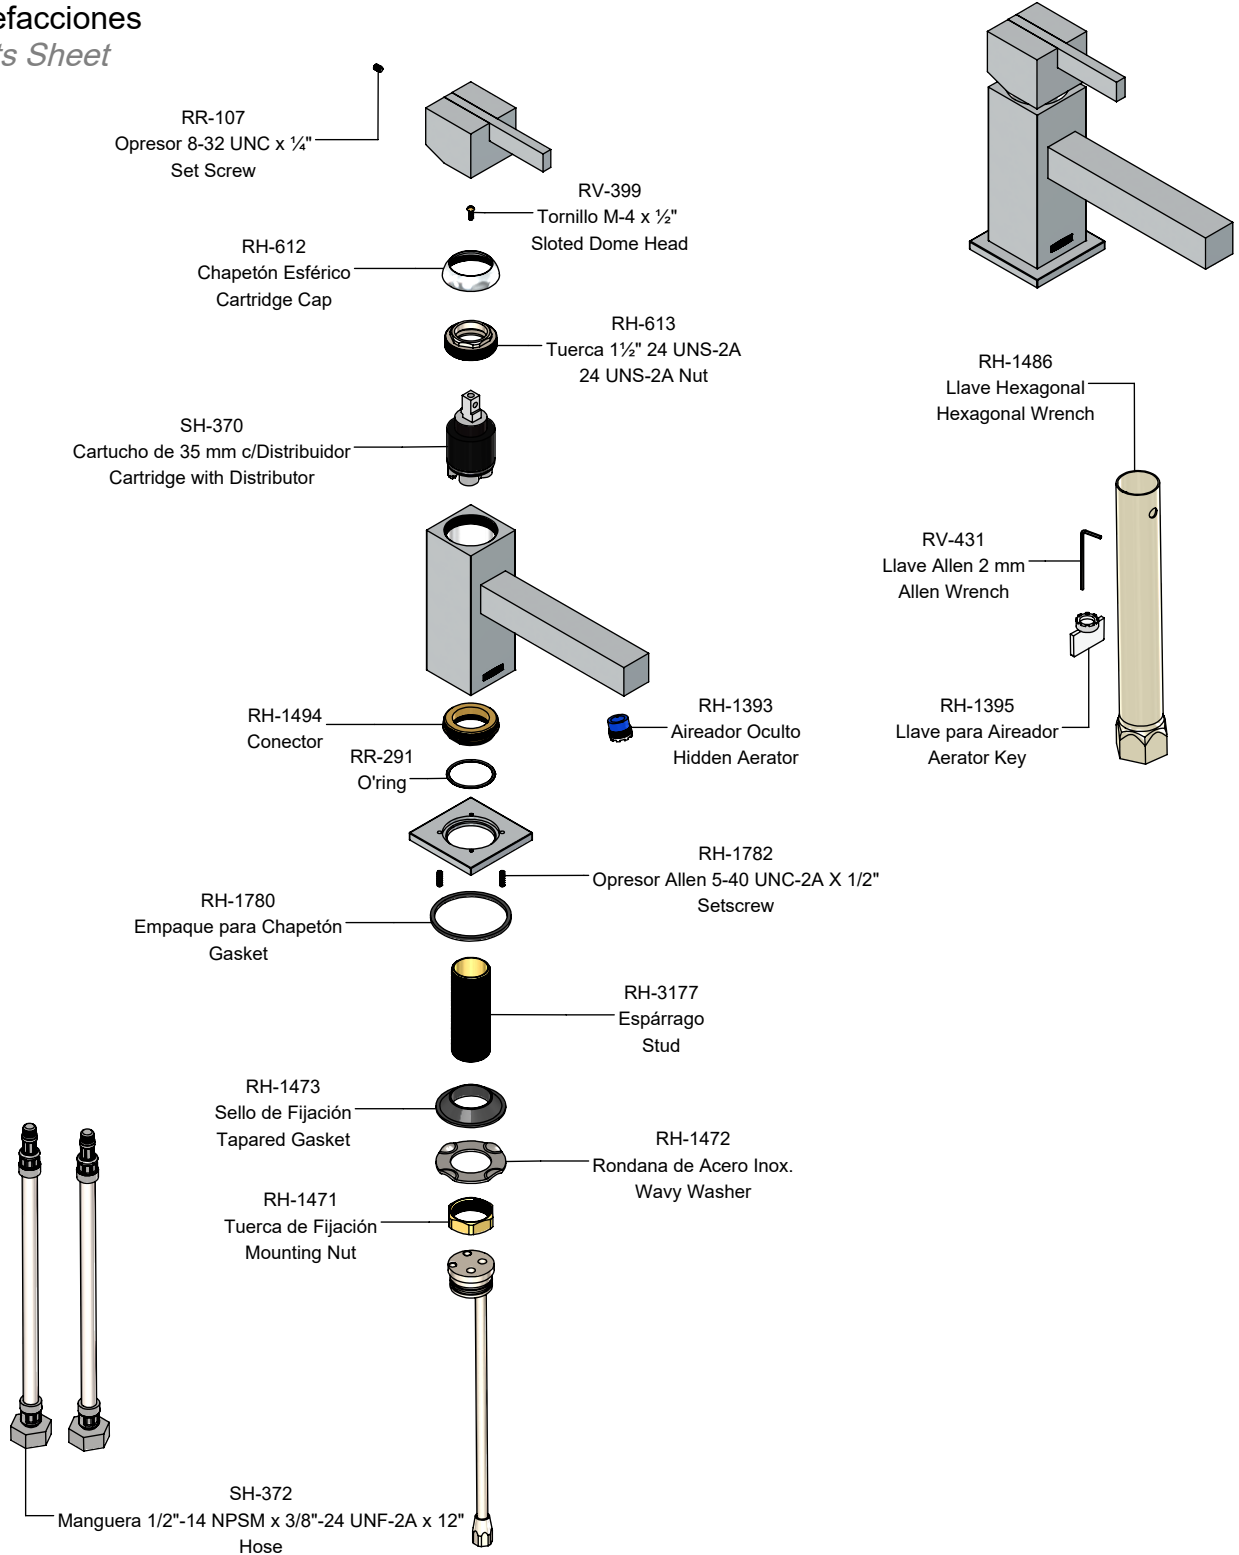

**Hoja de Refacciones**  
*Spare Parts Sheet*

TH-064  
Contra de Push para Lavabo sin Rebosadero  
Push Drain Lavatory without Overflow

SH-1709  
Kit Maneral  
Handle Kit

SH-1638  
Kit Llaves de Mantenimiento  
Maintenance Wrench Kit

SH-383  
Cubretaladro  
Cover Drill

SH-1735  
Kit de Aireador  
Aerator Kit

Los productos ilustrados pueden sufrir cambios sin previo aviso en su aspecto o partes, como resultado de los procesos de mejora continua al que están sujetos, sin implicar mayor responsabilidad de la fábrica. Visite nuestras páginas [www.helvex.com.mx](http://www.helvex.com.mx) para México y [www.helvex.com](http://www.helvex.com) para el mercado internacional.